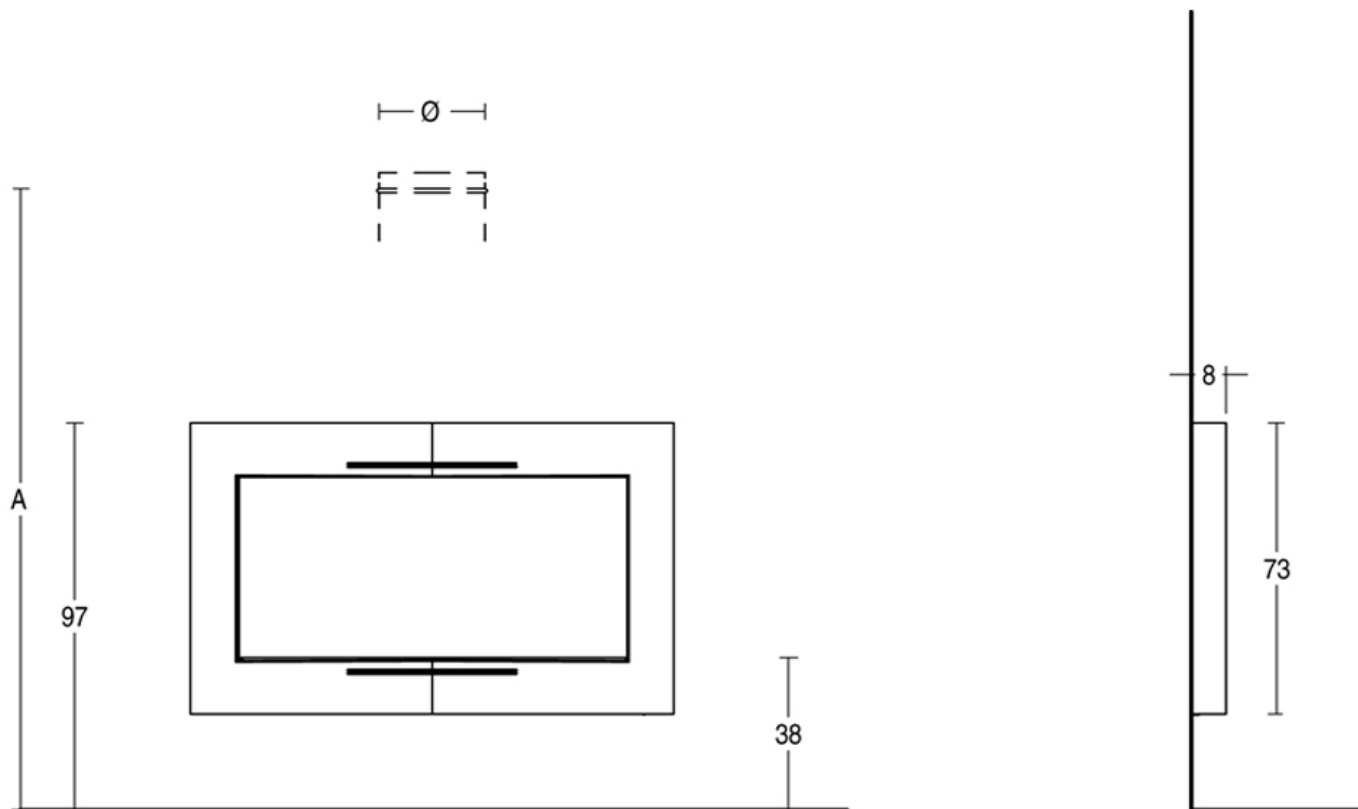

????????????? ????????

Mod.	A	B	C	D	Ø
MA 263 SL	156	39.5	59	112	25
MA 263 B SL	156	30	60.6	112	20
ME 90/44	161	46	70	113	25
ME 90/44 B	161	36.3	72.6	116	25
MC 90/44	88	38	58	108.5	20
IG 90	89.5	25.5	43	103	15
IG 90 B	89.5	19.3	38.6	122	15

Copyright c. 2010. Tutti i diritti sulle immagini ed i testi sono riservati. Sono vietate la riproduzione e diffusione, anche parziale, in qualsiasi forma, delle fotografie e dei testi. I trasgressori saranno perseguiti a norma di legge. Tutti i prodotti illustrati costituiscono creazione di proprietà della società Gruppo Piazzetta SpA. Ogni diritto di sfruttamento dei modelli è riservato. I/i marchio/i ed i segni distintivi della società sono di proprietà esclusiva della satessa.

Poichè l'azienda è costantemente impegnata nel continuo perfezionamento di tutta la sua produzione, le caratteristiche estetiche e dimensionali, i dati tecnici e gli accessori possono essere soggetti a variazione.

Numero Verde
800-842026
www.piazzetta.it

PIAZZETTA
PASSIONE ACCESA