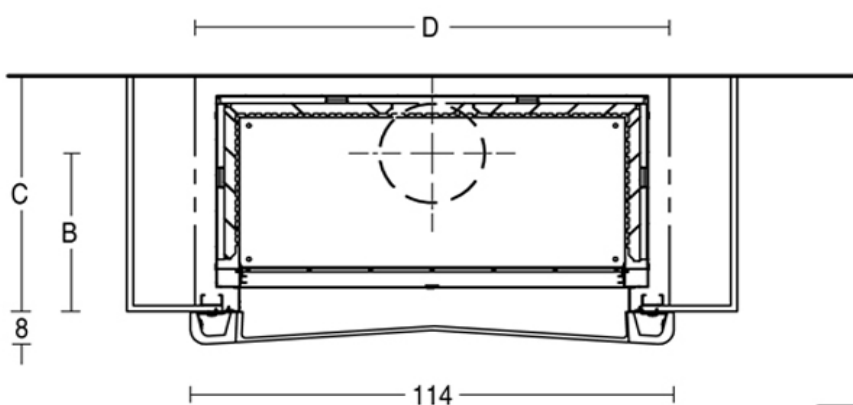

????????????? ????????

Mod.	A	B	C	D	Ø
MA 263 SL	156	39.5	59	112	25
MA 263 B SL	156	30	60.6	112	20
ME 90/44	161	46	70	113	25
ME 90/44 B	161	36.3	72.6	116	25
MC 90/44	88	38	58	108.5	20
IG 90	89.5	25.5	43	103	15
IG 90 B	89.5	19.3	38.6	122	15

Copyright c. 2010. Tutti i diritti sulle immagini ed i testi sono riservati. Sono vietate la riproduzione e diffusione, anche parziale, in qualsiasi forma, delle fotografie e dei testi. I trasgressori saranno perseguiti a norma di legge. Tutti i prodotti illustrati costituiscono creazione di proprietà della società Gruppo Piazzetta SpA. Ogni diritto di sfruttamento dei modelli è riservato. I/i marchio/i ed i segni distintivi della società sono di proprietà esclusiva della satessa.

Poichè l'azienda è costantemente impegnata nel continuo perfezionamento di tutta la sua produzione, le caratteristiche estetiche e dimensionali, i dati tecnici e gli accessori possono essere soggetti a variazione.

Numero Verde
800-842026
www.piazzetta.it

PIAZZETTA
PASSIONE ACCESA