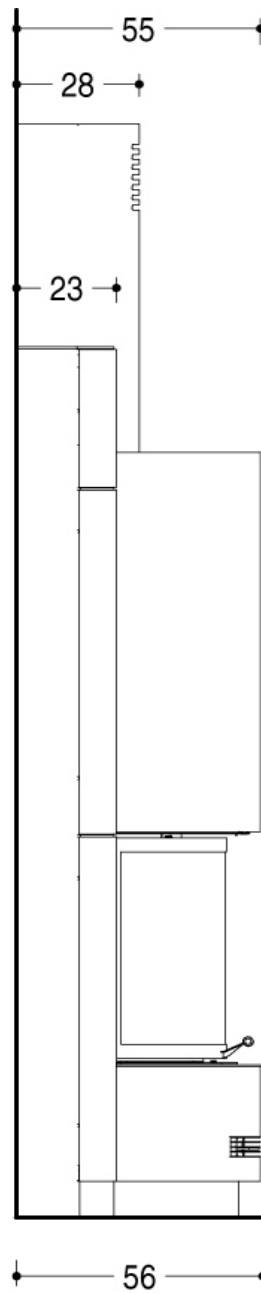

# DOGE

Облицовка из майолики ручной работы со стальной верхней частью дымохода и стальными рамками. На фото представлена модель в цвете Мока с дровяной топкой HT 760.

Для просмотра технических характеристик и размеров смотрите Pdf файл

## СОВМЕСТИМЫЕ ТОПКИ

HT 760T

Neve

Moka

Grigio Ferro

???????????????? ????????

Copyright c. 2010. Tutti i diritti sulle immagini ed i testi sono riservati. Sono vietate la riproduzione e diffusione, anche parziale, in qualsiasi forma, delle fotografie e dei testi. I trasgressori saranno perseguiti a norma di legge. Tutti i prodotti illustrati costituiscono creazione di proprietà della società Gruppo Piazzetta SpA. Ogni diritto di sfruttamento dei modelli è riservato. I/ i marchi ed i segni distintivi della società sono di proprietà esclusiva della satessa.