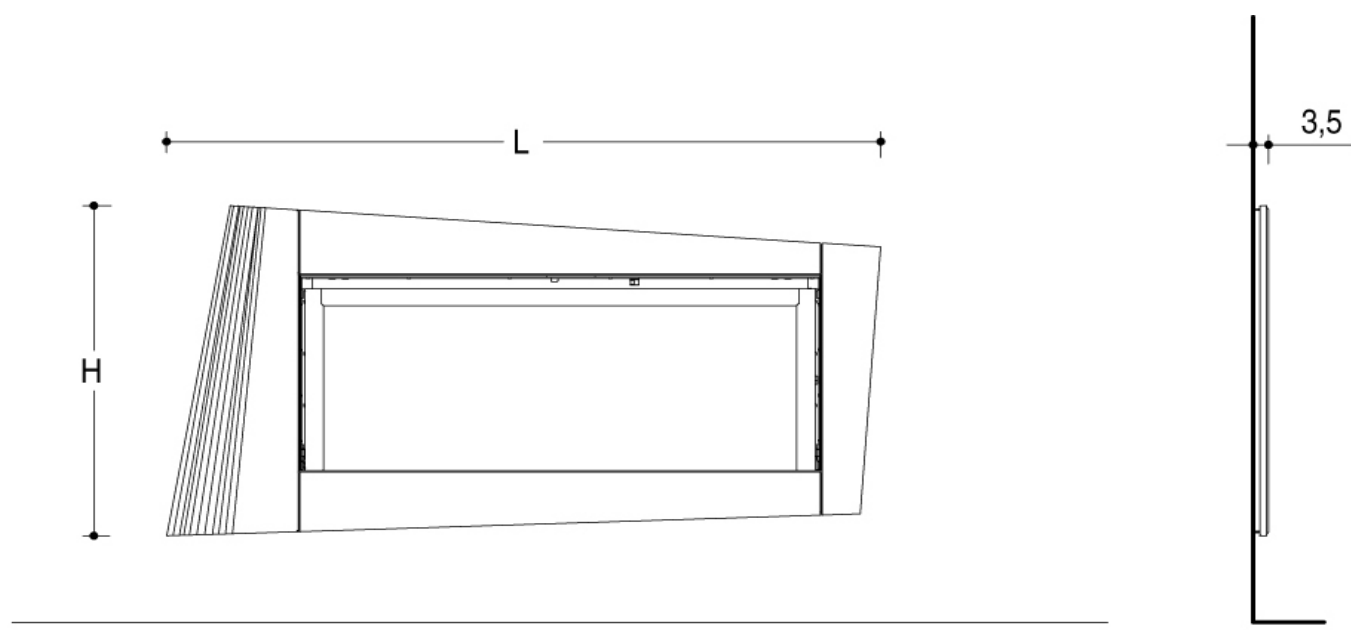

SALISBURGO

Обрамление из майолики ручной работы с легким рельефным рисунком. На фото представлена модель в цвете Grigio Cerato с дровяной топкой ME 120/48.

Для просмотра технических характеристик и размеров смотрите Pdf файл

СОВМЕСТИМЫЕ ТОПКИ

MC 90/44 - MC 120/48 - MA 263 SL - MA 264 SL - ME 90/44 - ME 90/44B - ME 120/48 - MA 263 B SL

IG 90 - IG 120B - IG 90B - IG 120

Grigio
Cerato

Bianco
Antico

Giallo
Bruno

Orange

Bruno
Rame

???????????????? ????????

Mod.	A	B	C	D	E	L	H	Ø
MA 263 SL	59	112,5	39,5	5	5	135	79	25
MA 264 SL	59	140,5	39,5	5	5	163	83	25
ME 90/44	70	113	46	5	5	135	79	25
ME 90/44 B	72	116	36	-	5	135	79	25
ME 120/48	70	141	46	5	5	163	83	25
MC 90/44	58	108,5	38	5	5	135	79	20
MC 120/48	58	136,5	38	5	5	163	83	20
IG 90	49	103	32	5	5	135	79	15
IG 90 B	50	122	25	-	5	135	79	15
IG 120	49	131	30	5	5	163	83	20
IG 120 B	50	150	25	-	5	163	83	20