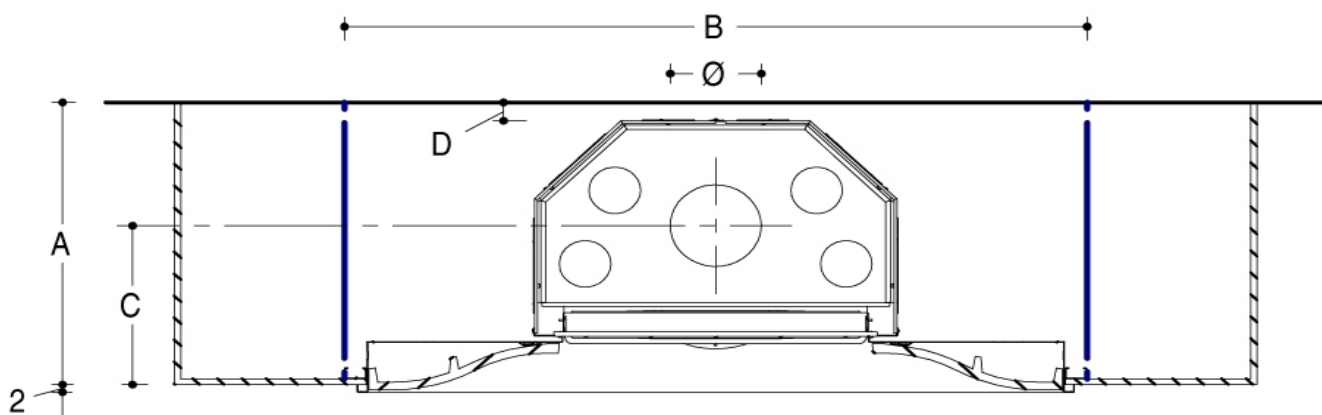

Grigio
Cerato

Bianco
Grigio

Rosso Lava

Giallo
Acceso

Bruno
Rame

???????????????? ????????

Mod.	A	B	C	D	L	H	Ø
48S CR	79,5	173,5	44,5	5	165,5	60	25
85 C	66,5	173,5	46,5	5	165,5	60	20
KD CR	63,5	173,5	39,5	5	165,5	60	25
600 HT	72,5	173,5	42,5	5	165,5	60	20
600 THERMO	78,5	173,5	44,5	5	165,5	60	20
MA 260	70,5	173,5	48,5	5	165,5	60	20
MA 260 SL	70,5	173,5	48,5	5	165,5	60	20
MA 263 SL	65,5	193,5	46	5	185,8	53	25
MA 264 SL	65,5	221,5	46	5	213,5	57	25
ME 70/51	76,5	173,5	52,5	5	165,5	60	20
ME 90/44	76,5	193,5	52,5	5	185,8	53	25

Mod.	A	B	C	D	L	H	Ø
ME 90/44 B	85	193,5	42,5	-	185,8	53	25
ME 120/48	76,5	221,5	52,5	5	213,5	57	25
MC 70/51	64,5	173,5	44,5	5	165,5	60	18
MC 90/44	64,5	193,5	44,5	5	185,8	53	20
MC 120/48	64,5	221,5	44,5	5	213,5	57	20
IG 70	54	173,5	38	5	165,5	60	15
IG 90	56,5	193,5	39,5	5	185,8	53	15
IG 90 B	65	193,5	32,5	-	185,8	53	15
IG 120	56,5	221,5	37,5	5	213,5	57	20
IG 120 B	65	221,5	32,5	-	213,5	57	20

Ø Dimensione consigliata da verificare in fase di installazione