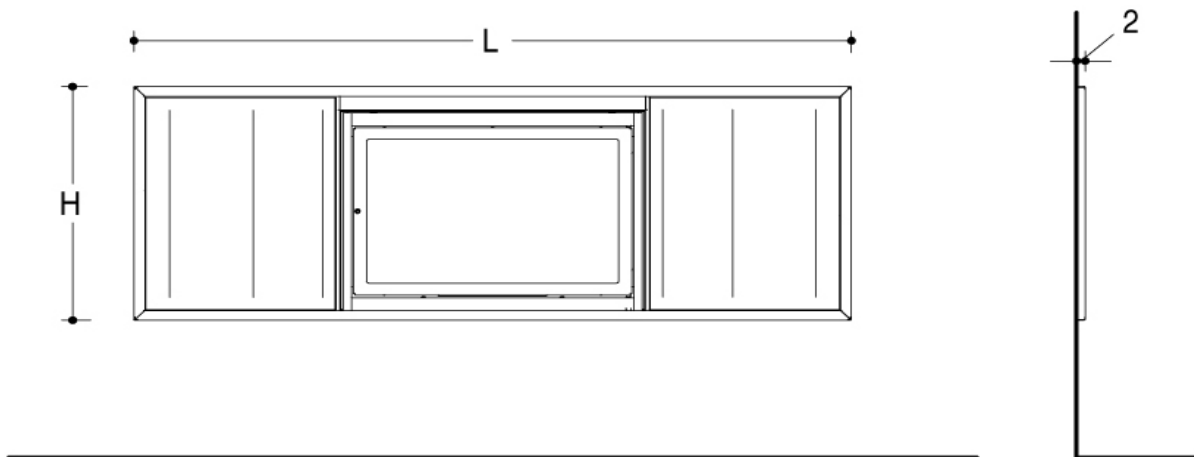

Grigio
Cerato

Bianco
Grigio

Rosso Lava

Giallo
Acceso

Bruno
Rame

???????????????? ????????

Mod.	A	B	C	D	L	H	Ø
48S CR	79,5	173,5	44,5	5	165,5	60	25
85 C	66,5	173,5	46,5	5	165,5	60	20
KD CR	63,5	173,5	39,5	5	165,5	60	25
600 HT	72,5	173,5	42,5	5	165,5	60	20
600 THERMO	78,5	173,5	44,5	5	165,5	60	20
MA 260	70,5	173,5	48,5	5	165,5	60	20
MA 260 SL	70,5	173,5	48,5	5	165,5	60	20
MA 263 SL	65,5	193,5	46	5	185,8	53	25
MA 264 SL	65,5	221,5	46	5	213,5	57	25
ME 70/51	76,5	173,5	52,5	5	165,5	60	20
ME 90/44	76,5	193,5	52,5	5	185,8	53	25

Mod.	A	B	C	D	L	H	Ø
ME 90/44 B	85	193,5	42,5	-	185,8	53	25
ME 120/48	76,5	221,5	52,5	5	213,5	57	25
MC 70/51	64,5	173,5	44,5	5	165,5	60	18
MC 90/44	64,5	193,5	44,5	5	185,8	53	20
MC 120/48	64,5	221,5	44,5	5	213,5	57	20
IG 70	54	173,5	38	5	165,5	60	15
IG 90	56,5	193,5	39,5	5	185,8	53	15
IG 90 B	65	193,5	32,5	-	185,8	53	15
IG 120	56,5	221,5	37,5	5	213,5	57	20
IG 120 B	65	221,5	32,5	-	213,5	57	20

Ø Dimensione consigliata da verificare in fase di installazione