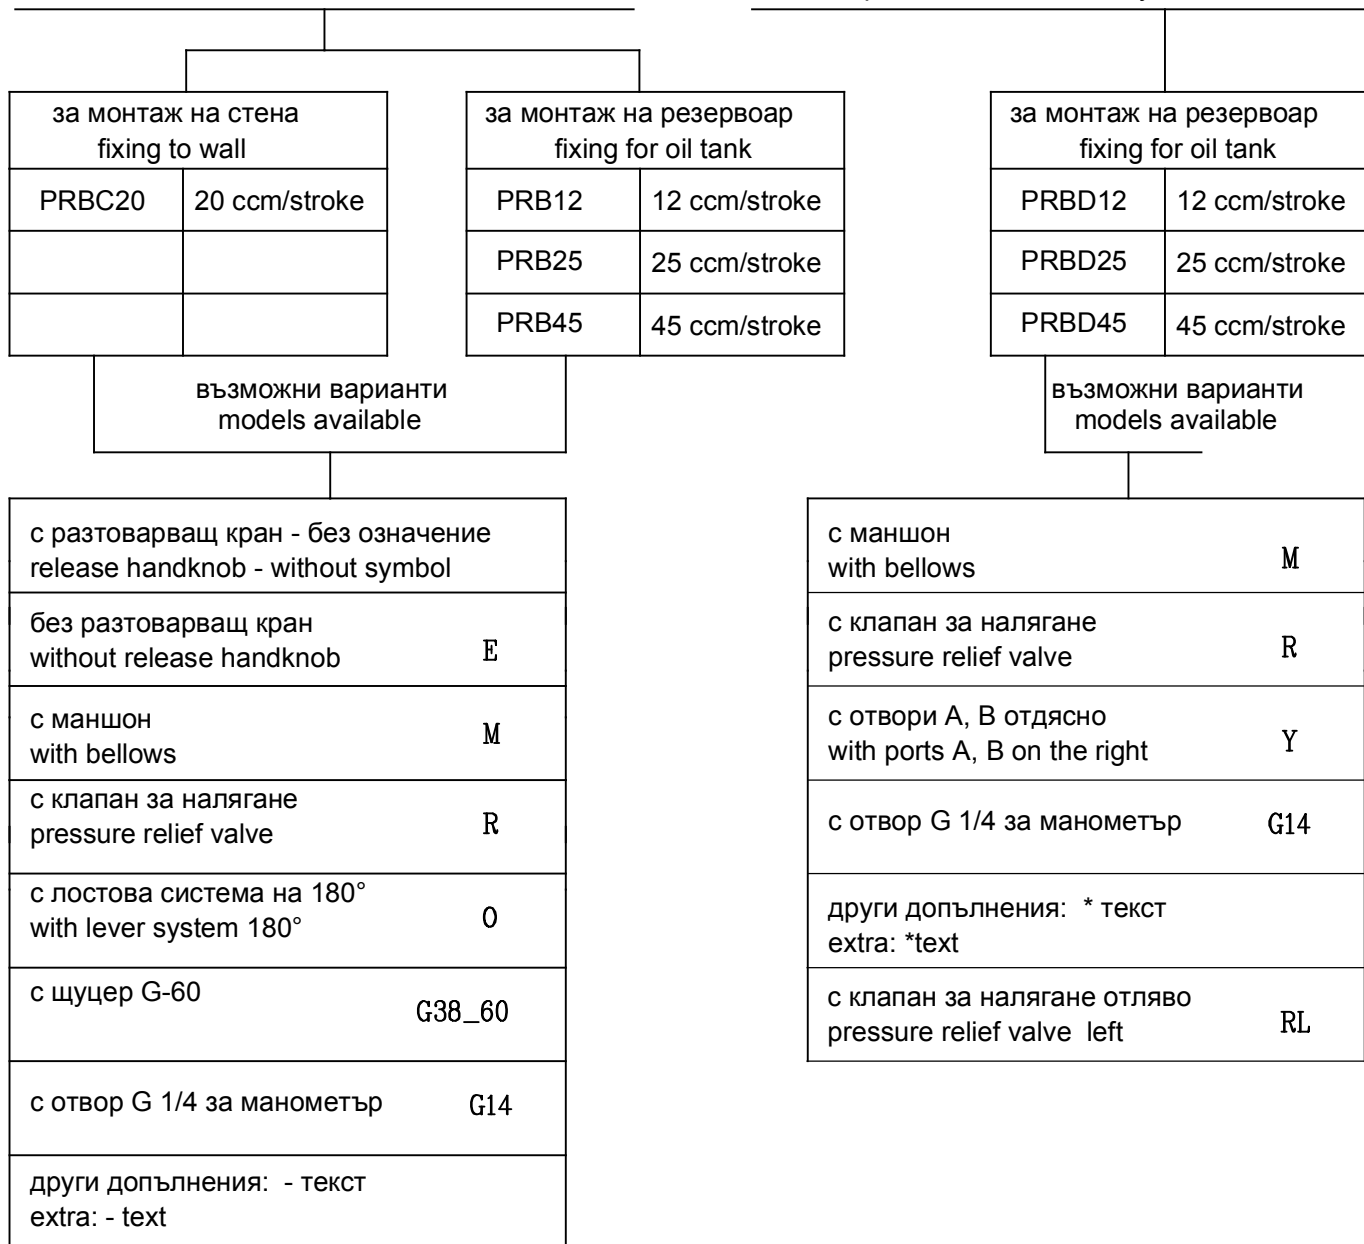

Справочник за избор на резервоари / Product choice of Tanks for PRB pumps

резервоар заварен призматичен за помпи PRB
 tank welded prismatic for pump PRB...

| breather G 3/8 | обем volume | размери dimensions |
|----------------|-------------|--------------------------|
| RP1G | 1 L | a(100) x b(170) x h(120) |
| RP2G | 2 L | 100 x 170 x h=170 |
| RP3G | 3 L | 100 x 170 x h=220 |
| RP5G | 5 L | 175 x 175(178) x h=200 |
| RP7G | 7 L | 175 x 175(178) x h=290 |
| RP10G | 10 L | 175 x 175(178) x h=380 |

резервоар заварен призматичен за помпи PRB
 tank welded prismatic for pump PRB...

| breather G 1/4 | обем volume | размери dimensions |
|----------------|-------------|--------------------------|
| RP1G | 1 L | a(100) x b(150) x h(120) |
| RP2G | 2 L | 100 x 150 x h=180 |
| RP3G | 3 L | 100 x 150 x h=256 |
| RP5G | 5 L | 175 x 178 x h=205 |
| RP7G | 7 L | 175 x 178 x h=270 |
| RP10G | 10 L | 175 x 178 x h=376 |

пример:(order)

PRB12 R- с клапан за налягане (with pressure relief valve)

PRB12(R)- с отвор за клапан за налягане с пробка
(with special port but without pressure relief valve)

PRB12 MR- с маншон;с клапан за налягане (with bellows) (with pressure relief valve)

PRB12MG14- с маншон (with bellows) отвор за манометър G14

PRBD12MY- с маншон и А, В отвори отдясно