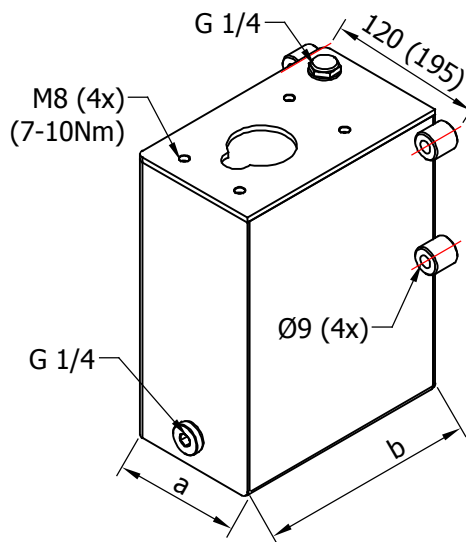

Справочник за избор на резервоари / Product choice of Tanks for PRB pumps

резервоар заварен призматичен за помпи PRB
 tank welded prismatic for pump PRB...

| breather G 3/8 | обем volume | размери dimensions |
|----------------|-------------|--------------------------|
| RP1G | 1 L | a(100) x b(170) x h(120) |
| RP2G | 2 L | 100 x 170 x h=170 |
| RP3G | 3 L | 100 x 170 x h=220 |
| RP5G | 5 L | 175 x 175(178) x h=200 |
| RP7G | 7 L | 175 x 175(178) x h=290 |
| RP10G | 10 L | 175 x 175(178) x h=380 |

резервоар заварен призматичен за помпи PRB
 tank welded prismatic for pump PRB...

| breather G 1/4 | обем volume | размери dimensions |
|----------------|-------------|--------------------------|
| RP1G | 1 L | a(100) x b(150) x h(120) |
| RP2G | 2 L | 100 x 150 x h=180 |
| RP3G | 3 L | 100 x 150 x h=256 |
| RP5G | 5 L | 175 x 178 x h=205 |
| RP7G | 7 L | 175 x 178 x h=270 |
| RP10G | 10 L | 175 x 178 x h=376 |

PRB12MG14- с маншон (with bellows) отвор за манометър G14

PRBD12MY- с маншон и А, В отвори отдясно