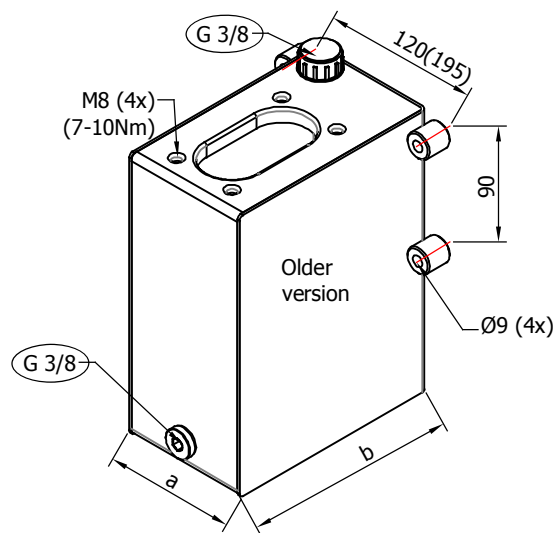

Справочник за избор на резервоари / Product choice of Tanks for PRB pumps

резервоар заварен призматичен за помпи PRB
 tank welded prismatic for pump PRB...

| breather G 3/8 | обем volume | размери dimensions |
|----------------|-------------|--------------------------|
| RP1G | 1 L | a(100) x b(170) x h(120) |
| RP2G | 2 L | 100 x 170 x h=170 |
| RP3G | 3 L | 100 x 170 x h=220 |
| RP5G | 5 L | 175 x 175(178) x h=200 |
| RP7G | 7 L | 175 x 175(178) x h=290 |
| RP10G | 10 L | 175 x 175(178) x h=380 |

резервоар заварен призматичен за помпи PRB
 tank welded prismatic for pump PRB...

| breather G 1/4 | обем volume | размери dimensions |
|----------------|-------------|--------------------------|
| RP1G | 1 L | a(100) x b(150) x h(120) |
| RP2G | 2 L | 100 x 150 x h=180 |
| RP3G | 3 L | 100 x 150 x h=256 |
| RP5G | 5 L | 175 x 178 x h=205 |
| RP7G | 7 L | 175 x 178 x h=270 |
| RP10G | 10 L | 175 x 178 x h=376 |

PRB12MG14- с маншон (with bellows) отвор за манометър G14

PRBD12MY- с маншон и А, В отвори отдясно