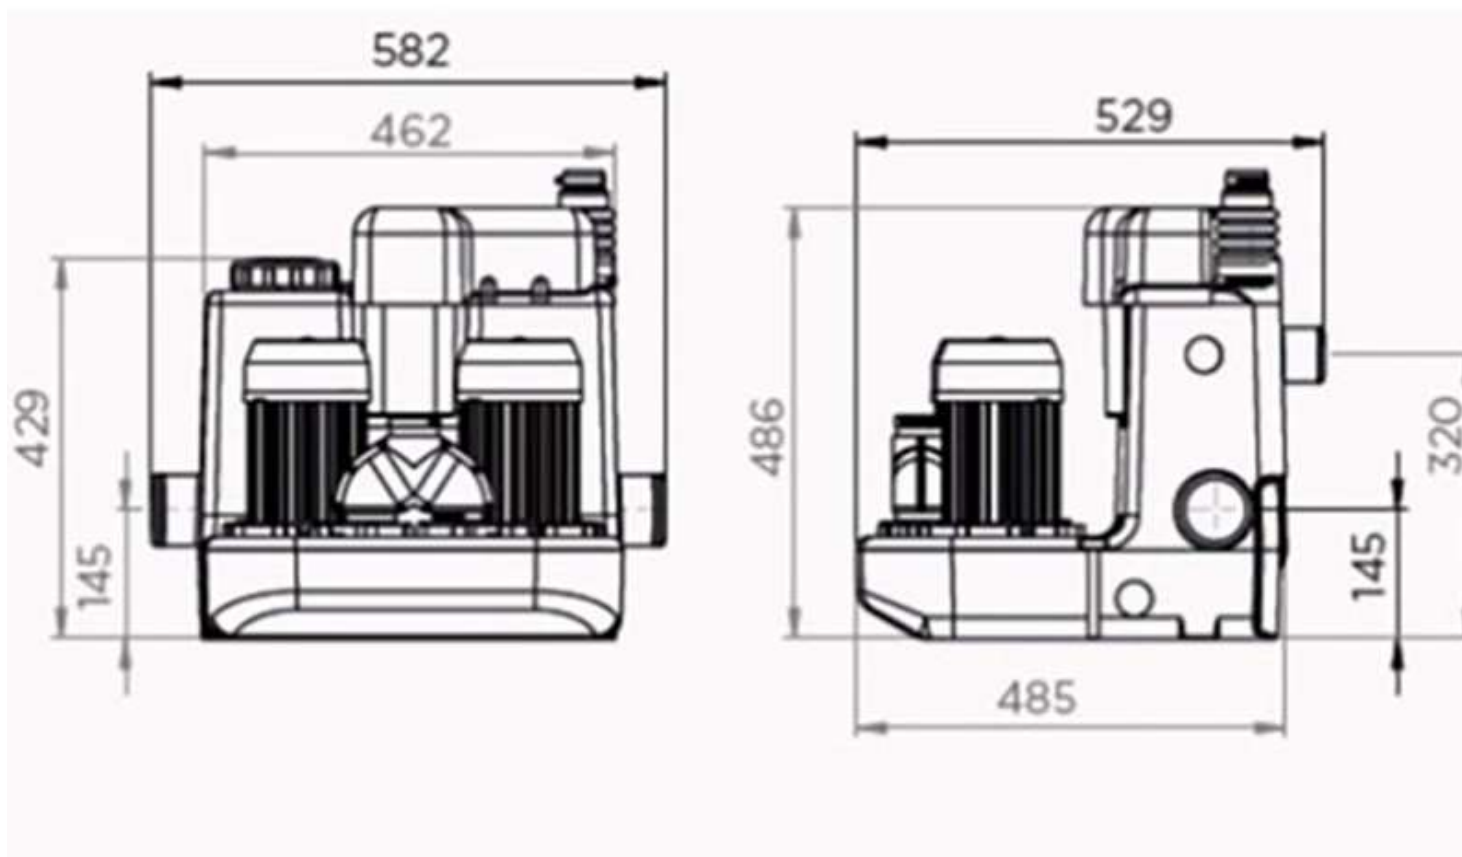

SANICOM 2

санітарна двомоторна насосна станція,
спеціально розроблена для інтенсивного
професійного або комерційного використання

SANICOM[®] 2

www.istoki-m.com.ua