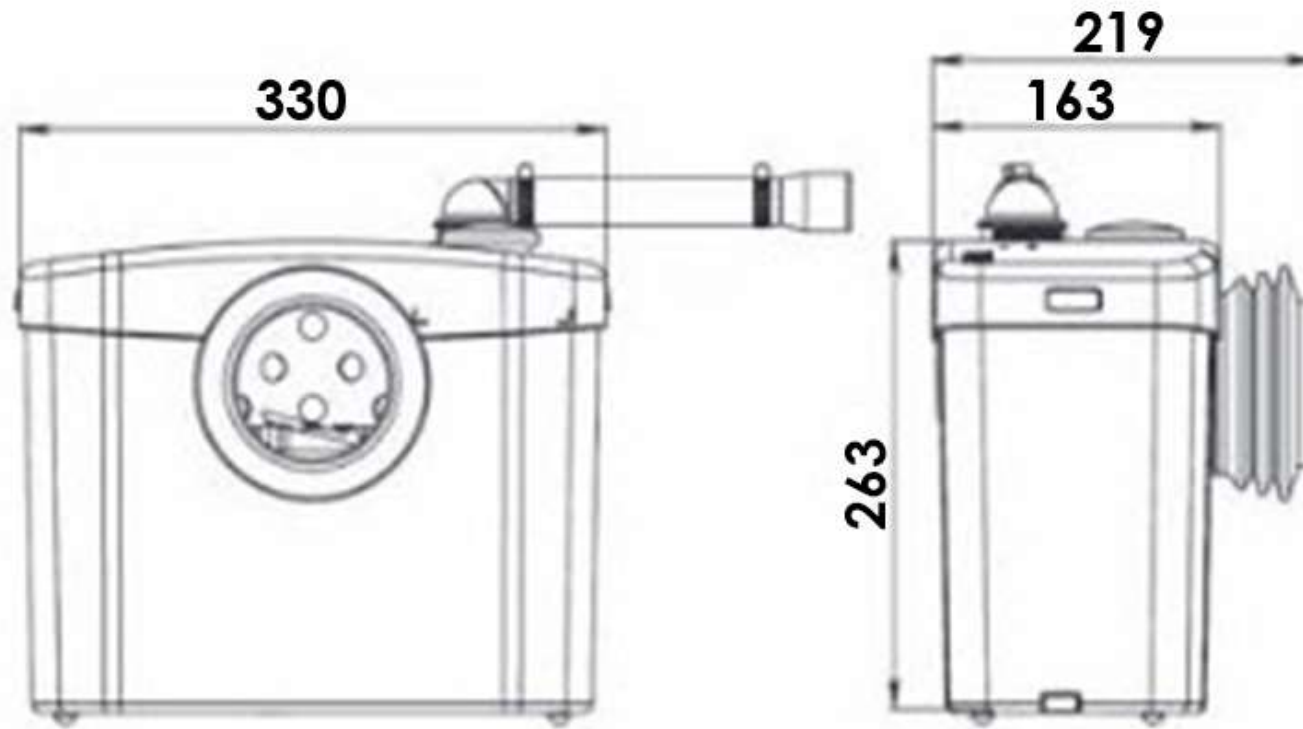

SANIBROYEUR

Вбудований насос-подрібнювач
для примусової каналізації

www.istoki-m.com.ua