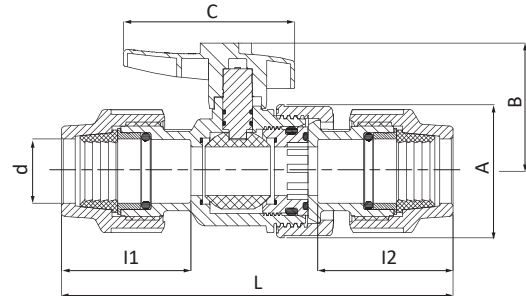

CODE 1070

Compression ball valve - PP-Kugelhahn mit Klemmverschraubung - Компрессионный шаровый кран

CODE	dxd [mm]	L [mm]	I1 [mm]	I2 [mm]	A [mm]	B [mm]	C [mm]
1070020000001	20x20	161	54	57	50	51	68
1070025000001	25x25	180	57	64	60	60	76
1070032000001	32x32	201	64	70	68	67	89
1070040000001	40x40	246	82	90	80	77	100

>>>

>>>

1070051000001	50x50	303	110	110	95	88	116
1070064000001	63x63	342	130	126	116	100	127