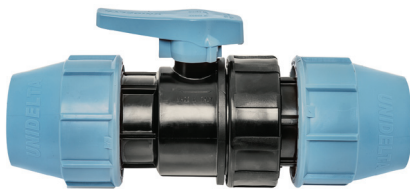

>>>

1070051000001	50x50	303	110	110	95	88	116
1070064000001	63x63	342	130	126	116	100	127