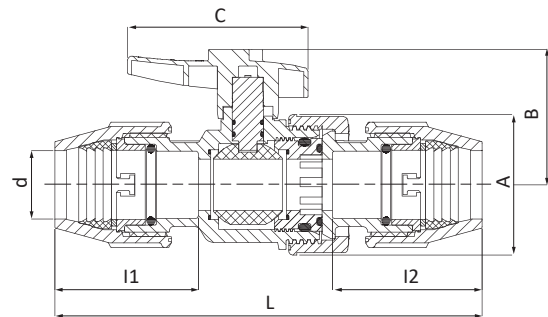

CODE 1070

Compression ball valve - PP-Kugelhahn mit Klemmverschraubung - Компрессионный шаровый кран

CODE	dxd [mm]	L [mm]	I1 [mm]	I2 [mm]	A [mm]	B [mm]	C [mm]
1070020000001	20x20	161	54	57	50	51	68
1070025000001	25x25	180	57	64	60	60	76
1070032000001	32x32	201	64	70	68	67	89
1070040000001	40x40	246	82	90	80	77	100

>>>

>>>

1070051000001	50x50	303	110	110	95	88	116
1070064000001	63x63	342	130	126	116	100	127