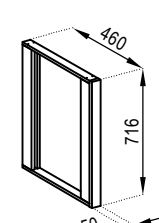

# НИЖНІ ЯЩИКИ LOWER CABINETS

H 97  
D 97

H 87x87  
D 87x87

H 60/80  
D 60/80

H 80 Ш  
D 80 Dr

H 60 Ш  
D 60 Dr

H 80 3Ш (2+1)  
D 80 3Dr (2+1)

H 60 3Ш (2+1)  
D 60 3Dr (2+1)

H 60/80 M  
D 60/80 W

H 60 Пл  
D 60 R

H 30/40/50  
D 30/40/50

H 40 Ш  
D 40 Dr

H 32 K33  
D 32 CEC

H 30 K3  
D 30 CE

H 80 3Ш (1+2)  
D 80 3Dr (1+2)

H 60 3Ш (1+2)  
D 60 3Dr (1+2)

H 20 П  
D 20 S

H 15/20/30 Карго  
D 15/20/30 Cargo

H 30 під пляшки  
D 30 bottle rack

Ф 45/60 Пм  
F 45/60 DW

Цоколь 2.4  
Plinth 2.4

H вставка  
D insert