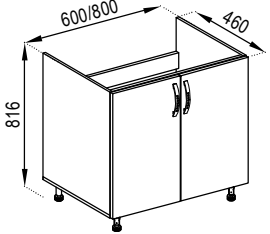

# НИЖНІ ЯЩИКИ LOWER CABINETS

H 97  
D 97

H 87x87  
D 87x87

H 60/80  
D 60/80

H 80 Ш  
D 80 Dr

H 60 Ш  
D 60 Dr

H 80 3Ш (2+1)  
D 80 3Dr (2+1)

H 60 3Ш (2+1)  
D 60 3Dr (2+1)

H 60/80 M  
D 60/80 W

H 60 Пл  
D 60 R

H 30/40/50  
D 30/40/50

H 40 Ш  
D 40 Dr

H 32 K33  
D 32 CEC

H 30 K3  
D 30 CE

H 80 3Ш (1+2)  
D 80 3Dr (1+2)

H 60 3Ш (1+2)  
D 60 3Dr (1+2)

H 20 П  
D 20 S

H 15/20/30 Карго  
D 15/20/30 Cargo

H 30 під пляшки  
D 30 bottle rack

Ф 45/60 Пм  
F 45/60 DW

Цоколь 2.4  
Plinth 2.4

H вставка  
D insert