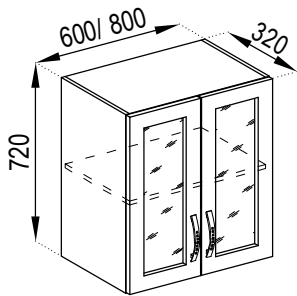

H 20 П  
D 20 S

H 15/20/30 Карго  
D 15/20/30 Cargo

H 30 під пляшки  
D 30 bottle rack

Ф 45/60 Пм  
F 45/60 DW

Цоколь 2.4  
Plinth 2.4

H вставка  
D insert

# ВЕРХНІ ЯЩИКИ (720) UPPER CABINETS (720)

В 57x57  
U 57x57

В 57x57 Ск  
U 57x57 GI

В 30/40/50  
U 30/40/50

В 30/40/50 Ск  
U 30/40/50 GI

В 60/80 Ск  
U 60/80 GI

В 60/80  
U 60/80

В 60 Б під мікрохвилюву  
U 60 2D for microwave