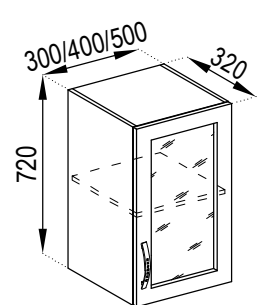

H 20 П  
D 20 S

H 15/20/30 Карго  
D 15/20/30 Cargo

H 30 під пляшки  
D 30 bottle rack

Ф 45/60 Пм  
F 45/60 DW

Цоколь 2.4  
Plinth 2.4

H вставка  
D insert

# ВЕРХНІ ЯЩИКИ (720) UPPER CABINETS (720)

В 57x57  
U 57x57

В 57x57 Ск  
U 57x57 GI

В 30/40/50  
U 30/40/50

В 30/40/50 Ск  
U 30/40/50 GI

В 60/80 Ск  
U 60/80 GI

В 60/80  
U 60/80

В 60 Б під мікрохвилюву  
U 60 2D for microwave