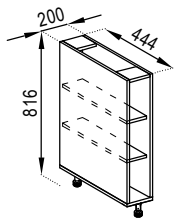

# НИЖНІ ЯЩИКИ LOWER CABINETS

H 97  
D 97

H 87x87  
D 87x87

H 60/80  
D 60/80

H 80 Ш  
D 80 Dr

H 60 Ш  
D 60 Dr

H 80 3Ш (2+1)  
D 80 3Dr (2+1)

H 60 3Ш (2+1)  
D 60 3Dr (2+1)

H 60/80 M  
D 60/80 W

H 60 Пл  
D 60 R

H 30/40/50  
D 30/40/50

H 40 Ш  
D 40 Dr

H 32 K33  
D 32 CEC

H 30 K3  
D 30 CE

H 80 3Ш (1+2)  
D 80 3Dr (1+2)

H 60 3Ш (1+2)  
D 60 3Dr (1+2)

H 20 П  
D 20 S

H 15/20/30 Карго  
D 15/20/30 Cargo

H 30 під пляшки  
D 30 bottle rack

Ф 45/60 Пм  
F 45/60 DW

Цоколь 2.4  
Plinth 2.4

H вставка  
D insert