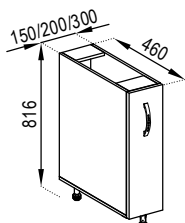

# НИЖНІ ЯЩИКИ LOWER CABINETS

H 97  
D 97

H 87x87  
D 87x87

H 60/80  
D 60/80

H 80 Ш  
D 80 Dr

H 60 Ш  
D 60 Dr

H 80 3Ш (2+1)  
D 80 3Dr (2+1)

H 60 3Ш (2+1)  
D 60 3Dr (2+1)

H 60/80 M  
D 60/80 W

H 60 Пл  
D 60 R

H 30/40/50  
D 30/40/50

H 40 Ш  
D 40 Dr

H 32 K33  
D 32 CEC

H 30 K3  
D 30 CE

H 80 3Ш (1+2)  
D 80 3Dr (1+2)

H 60 3Ш (1+2)  
D 60 3Dr (1+2)

H 20 П  
D 20 S

H 15/20/30 Карго  
D 15/20/30 Cargo

H 30 під пляшки  
D 30 bottle rack

Ф 45/60 Пм  
F 45/60 DW

Цоколь 2.4  
Plinth 2.4

H вставка  
D insert