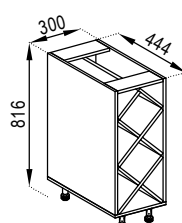

# НИЖНІ ЯЩИКИ LOWER CABINETS

H 97  
D 97

H 87x87  
D 87x87

H 60/80  
D 60/80

H 80 Ш  
D 80 Dr

H 60 Ш  
D 60 Dr

H 80 3Ш (2+1)  
D 80 3Dr (2+1)

H 60 3Ш (2+1)  
D 60 3Dr (2+1)

H 60/80 M  
D 60/80 W

H 60 Пл  
D 60 R

H 30/40/50  
D 30/40/50

H 40 Ш  
D 40 Dr

H 32 K33  
D 32 CEC

H 30 K3  
D 30 CE

H 80 3Ш (1+2)  
D 80 3Dr (1+2)

H 60 3Ш (1+2)  
D 60 3Dr (1+2)

H 20 П  
D 20 S

H 15/20/30 Карго  
D 15/20/30 Cargo

H 30 під пляшки  
D 30 bottle rack

Ф 45/60 Пм  
F 45/60 DW

Цоколь 2.4  
Plinth 2.4

H вставка  
D insert