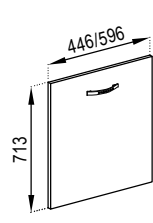

# НИЖНІ ЯЩИКИ LOWER CABINETS

H 97  
D 97

H 87x87  
D 87x87

H 60/80  
D 60/80

H 80 Ш  
D 80 Dr

H 60 Ш  
D 60 Dr

H 80 3Ш (2+1)  
D 80 3Dr (2+1)

H 60 3Ш (2+1)  
D 60 3Dr (2+1)

H 60/80 M  
D 60/80 W

H 60 Пл  
D 60 R

H 30/40/50  
D 30/40/50

H 40 Ш  
D 40 Dr

H 32 K33  
D 32 CEC

H 30 K3  
D 30 CE

H 80 3Ш (1+2)  
D 80 3Dr (1+2)

H 60 3Ш (1+2)  
D 60 3Dr (1+2)

H 20 П  
D 20 S

H 15/20/30 Карго  
D 15/20/30 Cargo

H 30 під пляшки  
D 30 bottle rack

Ф 45/60 Пм  
F 45/60 DW

Цоколь 2.4  
Plinth 2.4

H вставка  
D insert

# АНТРЕСОЛІ ENTRESOLES

A 30/40/50/60 (570)  
HC 30/40/50/60 (570)

A 80 (570)  
HC 80 (570)

A 87x87 (570)  
HC 87x87 (570)

A 57x57 (320)  
HC 57x57 (320)

A 80 (320)  
HC 80 (320)

A 30/40/50/60 (320)  
HC 30/40/50/60 (320)