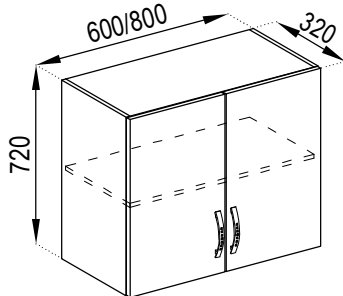

H 20 П  
D 20 S

H 15/20/30 Карго  
D 15/20/30 Cargo

H 30 під пляшки  
D 30 bottle rack

Ф 45/60 Пм  
F 45/60 DW

Цоколь 2.4  
Plinth 2.4

H вставка  
D insert

# ВЕРХНІ ЯЩИКИ (720) UPPER CABINETS (720)

В 57x57  
U 57x57

В 57x57 Ск  
U 57x57 GI

В 30/40/50  
U 30/40/50

В 30/40/50 Ск  
U 30/40/50 GI

В 60/80 Ск  
U 60/80 GI

В 60/80  
U 60/80

В 60 Б під мікрохвилюву  
U 60 2D for microwave