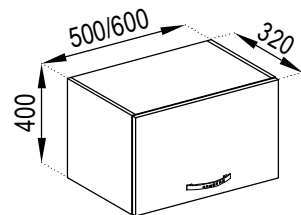

H 20 П  
D 20 S

H 15/20/30 Карго  
D 15/20/30 Cargo

H 30 під пляшки  
D 30 bottle rack

Ф 45/60 Пм  
F 45/60 DW

Цоколь 2.4  
Plinth 2.4

H вставка  
D insert

# ВЕРХНІ ЯЩИКИ (720) UPPER CABINETS (720)

В 57x57  
U 57x57

В 57x57 Ск  
U 57x57 GI

В 30/40/50  
U 30/40/50

В 30/40/50 Ск  
U 30/40/50 GI

В 60/80 Ск  
U 60/80 GI

В 60/80  
U 60/80

В 60 Б під мікрохвилюву  
U 60 2D for microwave