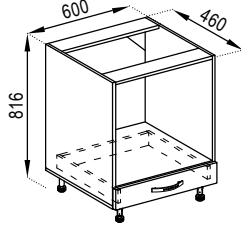

# НИЖНІ ЯЩИКИ LOWER CABINETS

H 97  
D 97

H 87x87  
D 87x87

H 60/80  
D 60/80

H 80 Ш  
D 80 Dr

H 60 Ш  
D 60 Dr

H 80 3Ш (2+1)  
D 80 3Dr (2+1)

H 60 3Ш (2+1)  
D 60 3Dr (2+1)

H 60/80 M  
D 60/80 W

H 60 Пл  
D 60 R

H 30/40/50  
D 30/40/50

H 40 Ш  
D 40 Dr

H 32 K33  
D 32 CEC

H 30 K3  
D 30 CE

H 80 3Ш (1+2)  
D 80 3Dr (1+2)

H 60 3Ш (1+2)  
D 60 3Dr (1+2)

H 20 П  
D 20 S

H 15/20/30 Карго  
D 15/20/30 Cargo

H 30 під пляшки  
D 30 bottle rack

Ф 45/60 Пм  
F 45/60 DW

Цоколь 2.4  
Plinth 2.4

H вставка  
D insert