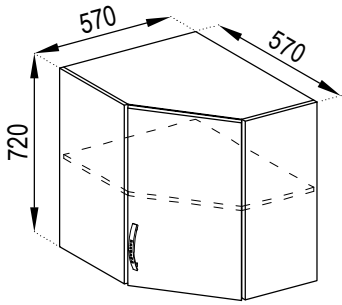

ВЕРХНІ ЯЩИКИ (720) UPPER CABINETS (720)

В 57x57
U 57x57