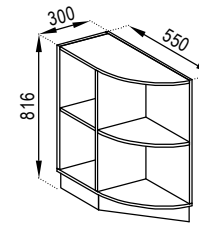

# НИЖНІ ЯЩИКИ LOWER CABINETS

H 97  
D 97

H 87x87  
D 87x87

H 60/80  
D 60/80

H 80 Ш  
D 80 Dr

H 60 Ш  
D 60 Dr

H 80 3Ш (2+1)  
D 80 3Dr (2+1)

H 60 3Ш (2+1)  
D 60 3Dr (2+1)

H 60/80 M  
D 60/80 W

H 60 Пл  
D 60 R

H 30/40/50  
D 30/40/50

H 40 Ш  
D 40 Dr

H 32 K33  
D 32 CEC

H 30 K3  
D 30 CE

H 80 3Ш (1+2)  
D 80 3Dr (1+2)

H 60 3Ш (1+2)  
D 60 3Dr (1+2)

H 20 П  
D 20 S

H 15/20/30 Карго  
D 15/20/30 Cargo

H 30 під пляшки  
D 30 bottle rack

Ф 45/60 Пм  
F 45/60 DW

Цоколь 2.4  
Plinth 2.4

H вставка  
D insert