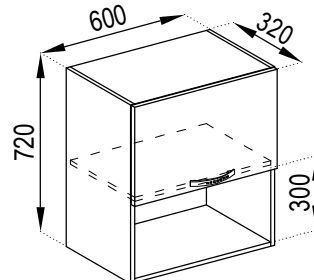

H 20 П  
D 20 S

H 15/20/30 Карго  
D 15/20/30 Cargo

H 30 під пляшки  
D 30 bottle rack

Ф 45/60 Пм  
F 45/60 DW

Цоколь 2.4  
Plinth 2.4

H вставка  
D insert

# ВЕРХНІ ЯЩИКИ (720) UPPER CABINETS (720)

В 57x57  
U 57x57

В 57x57 Ск  
U 57x57 GI

В 30/40/50  
U 30/40/50

В 30/40/50 Ск  
U 30/40/50 GI

В 60/80 Ск  
U 60/80 GI

В 60/80  
U 60/80

В 60 Б під мікрохвилюву  
U 60 2D for microwave