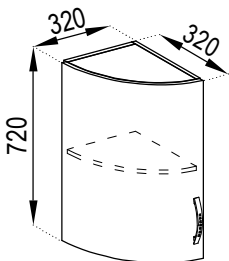

В 32 К33
U 32 СЕС