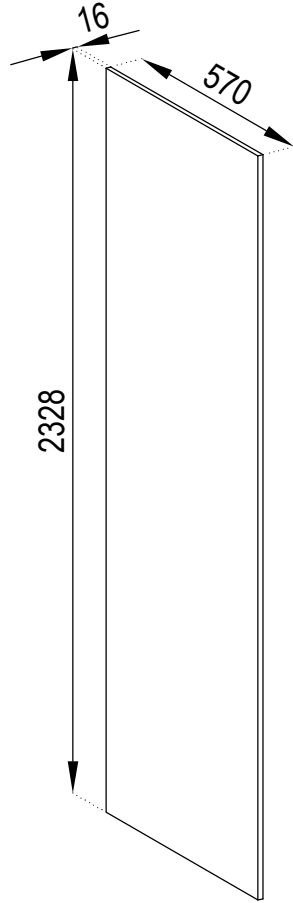

Н 30/40/50 лівий / правий
D 30/40/50 L / R

Н 40 Ш
D 40 Dr

Н 15/20/30 Карго
D 15/20/30 Cargo

Н 30 під пляшки
D 30 bottle rack

Ф 45/60 Пм
F 45/60 DW

Н 40 ДШ лівий / правий
D 40 DDr L / R

Цоколь 2.4
Plinth 2.4

Н 60/80 3Ш (2+1)
D 60/80 3Dr (2+1)

Н 60/80 3Ш (1+2)
D 60/80 3Dr (1+2)

Н вставка
D insert

Н 30 К3
D 30 CE

ВЕРХНІ ЯЩИКИ (920)

UPPER CABINETS (920)

В 57x57
лівий / правий (920)
U 57x57 L / R (920)

В 30/40/50
лівий / правий (920)
U 30/40/50 L / R (920)

ПЕНАЛИ CASES

П 60 ДШ (920)
С 60 DDr (920)

П 60 X (920)
С 60 F (920)

П 60 (920)
С 60 (920)

П 60 ДШ (920)
під духовку і мікрохвильову
С 60 DDr (920)
for oven & microwave

ПАНЕЛІ PANELS

Н Панель
D Panel

П Панель (920)
C Panel (920)

П Панель внутрішня (920)
C Panel internal (920)

В Панель (920)
U Panel (920)

СТІЛ-ОСТРІВ TABLE-ISLAND