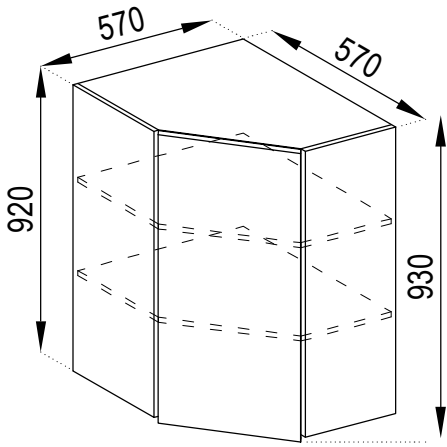

Н 30/40/50 лівий / правий
D 30/40/50 L / R

Н 40 Ш
D 40 Dr

Н 15/20/30 Карго
D 15/20/30 Cargo

Н 30 під пляшки
D 30 bottle rack

Ф 45/60 Пм
F 45/60 DW

Н 40 ДШ лівий / правий
D 40 DDr L / R

Цоколь 2.4
Plinth 2.4

Н 60/80 3Ш (2+1)
D 60/80 3Dr (2+1)

Н 60/80 3Ш (1+2)
D 60/80 3Dr (1+2)

Н вставка
D insert

Н 30 К3
D 30 CE

ВЕРХНІ ЯЩИКИ (920)

UPPER CABINETS (920)

В 57x57
лівий / правий (920)
U 57x57 L / R (920)

В 30/40/50
лівий / правий (920)
U 30/40/50 L / R (920)