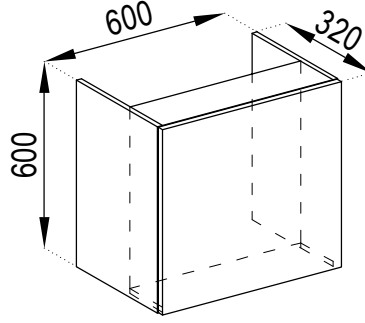

В 60 (920) Окап
U 60 (920) Fan