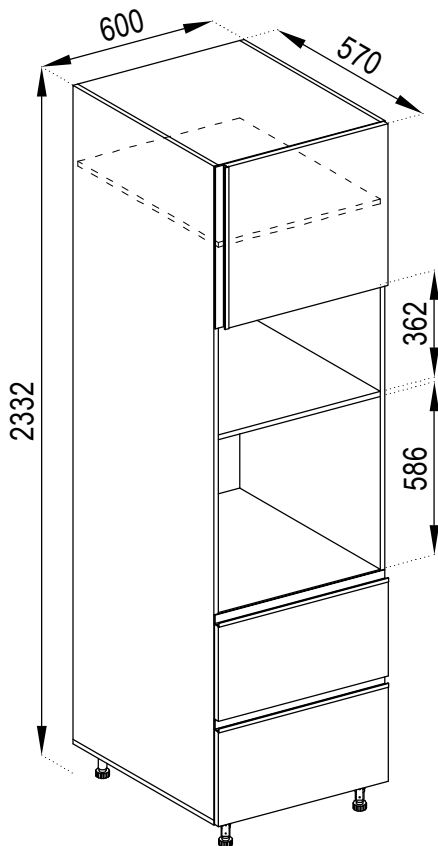

Н 30/40/50 лівий / правий
D 30/40/50 L / R

Н 40 Ш
D 40 Dr

Н 15/20/30 Карго
D 15/20/30 Cargo

Н 30 під пляшки
D 30 bottle rack

Ф 45/60 Пм
F 45/60 DW

Н 40 ДШ лівий / правий
D 40 DDr L / R

Цоколь 2.4
Plinth 2.4

ПЕНАЛИ CASES

П 60 ДШ (920)
С 60 DDr (920)

П 60 X (920)
С 60 F (920)

П 60 (920)
С 60 (920)

П 60 ДШ (920)
під духовку і мікрохвильову
С 60 DDr (920)
for oven & microwave

ПАНЕЛІ PANELS

Н Панель
D Panel

П Панель (920)
C Panel (920)

П Панель внутрішня (920)
C Panel internal (920)

В Панель (920)
U Panel (920)

СТІЛ-ОСТРІВ TABLE-ISLAND