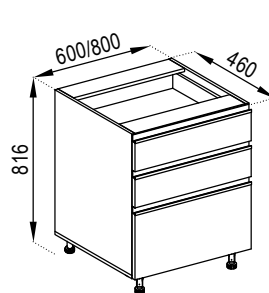

Н 30/40/50 лівий / правий
D 30/40/50 L / R

Н 40 Ш
D 40 Dr

Н 15/20/30 Карго
D 15/20/30 Cargo

Н 30 під пляшки
D 30 bottle rack

Ф 45/60 Пм
F 45/60 DW

Н 40 ДШ лівий / правий
D 40 DDr L / R

Цоколь 2.4
Plinth 2.4

Н 60/80 3Ш (2+1)
D 60/80 3Dr (2+1)

Н 60/80 3Ш (1+2)
D 60/80 3Dr (1+2)

Н вставка
D insert

Н 30 К3
D 30 CE

ВЕРХНІ ЯЩИКИ (920)

UPPER CABINETS (920)

В 57x57
лівий / правий (920)
U 57x57 L / R (920)

В 30/40/50
лівий / правий (920)
U 30/40/50 L / R (920)