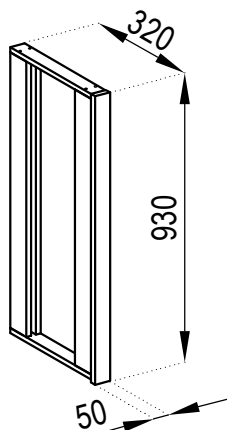

Н 30/40/50 лівий / правий
D 30/40/50 L / R

Н 40 Ш
D 40 Dr

Н 15/20/30 Карго
D 15/20/30 Cargo

Н 30 під пляшки
D 30 bottle rack

Ф 45/60 Пм
F 45/60 DW

Н 40 ДШ лівий / правий
D 40 DDr L / R

Цоколь 2.4
Plinth 2.4

Н 60/80 3Ш (2+1)
D 60/80 3Dr (2+1)

Н 60/80 3Ш (1+2)
D 60/80 3Dr (1+2)

Н вставка
D insert

Н 30 К3
D 30 CE

ВЕРХНІ ЯЩИКИ (920)

UPPER CABINETS (920)

В 57x57
лівий / правий (920)
U 57x57 L / R (920)

В 30/40/50
лівий / правий (920)
U 30/40/50 L / R (920)

В 60/80 (920)
U 60/80 (920)

В 60 2Д під мікрохвильову (920)
U 60 2D for microwave (920)

В 60 (920) Окап
U 60 (920) Fan

В 15/20 П (920)
U 15/20 S (920)

В 30 К3 (920)
U 30 СЕ (920)

В вставка (920)
U insert (920)