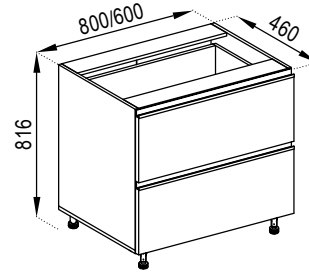

НИЖНІ ЯЩИКИ LOWER CABINETS

Н 97 лівий / правий
D 97 L / R

Н 87x87 лівий / правий
D 87x87 L / R

Н 60/80
D 60/80

Н 80/60 Ш
D 80/60 Dr

Н 60/80 М
D 60/80 W

Н 60/80 ДШ
D 60/80 DDr

Н 60 Пл
D 60 R

Н 30/40/50 лівий / правий
D 30/40/50 L / R

Н 40 Ш
D 40 Dr

Н 15/20/30 Карго
D 15/20/30 Cargo

Н 30 під пляшки
D 30 bottle rack

Ф 45/60 Пм
F 45/60 DW

Н 40 ДШ лівий / правий
D 40 DDr L / R

Цоколь 2.4
Plinth 2.4