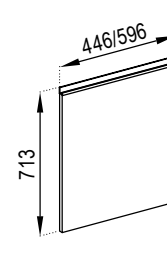

НИЖНІ ЯЩИКИ LOWER CABINETS

Н 97 лівий / правий
D 97 L / R

Н 87x87 лівий / правий
D 87x87 L / R

Н 60/80
D 60/80

Н 80/60 Ш
D 80/60 Dr

Н 60/80 М
D 60/80 W

Н 60/80 ДШ
D 60/80 DDr

Н 60 Пл
D 60 R

Н 30/40/50 лівий / правий
D 30/40/50 L / R

Н 40 Ш
D 40 Dr

Н 15/20/30 Карго
D 15/20/30 Cargo

Н 30 під пляшки
D 30 bottle rack

Ф 45/60 Пм
F 45/60 DW

Н 40 ДШ лівий / правий
D 40 DDr L / R

Цоколь 2.4
Plinth 2.4

Н 60/80 3Ш (2+1)
D 60/80 3Dr (2+1)

Н 60/80 3Ш (1+2)
D 60/80 3Dr (1+2)

Н вставка
D insert

Н 30 К3
D 30 CE

ВЕРХНІ ЯЩИКИ (920)

UPPER CABINETS (920)

В 57x57
лівий / правий (920)
U 57x57 L / R (920)

В 30/40/50
лівий / правий (920)
U 30/40/50 L / R (920)