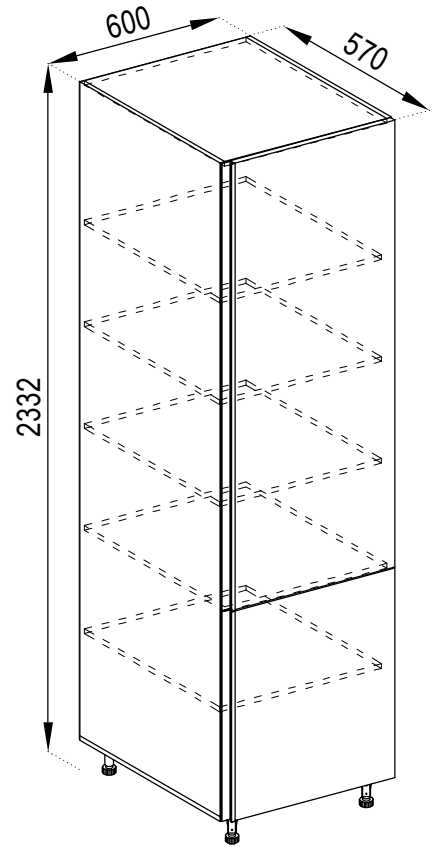

П 60 (920)
С 60 (920)