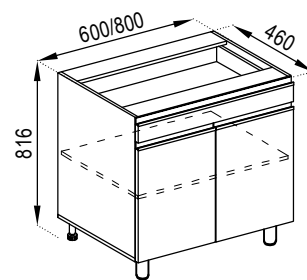

НИЖНІ ЯЩИКИ LOWER CABINETS

Н 97 лівий / правий
D 97 L / R

Н 87x87 лівий / правий
D 87x87 L / R

Н 60/80
D 60/80

Н 80/60 Ш
D 80/60 Dr

Н 60/80 М
D 60/80 W

Н 60/80 ДШ
D 60/80 DDr

Н 60 Пл
D 60 R

Н 30/40/50 лівий / правий
D 30/40/50 L / R

Н 40 Ш
D 40 Dr

Н 15/20/30 Карго
D 15/20/30 Cargo

Н 30 під пляшки
D 30 bottle rack

Ф 45/60 Пм
F 45/60 DW

Н 40 ДШ лівий / правий
D 40 DDr L / R

Цоколь 2.4
Plinth 2.4