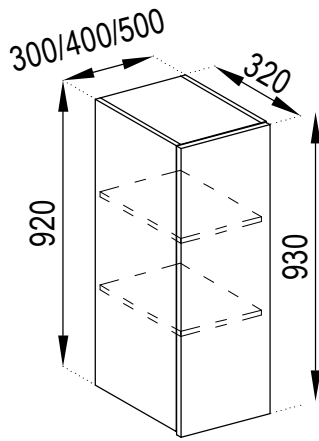

Н 30/40/50 лівий / правий
D 30/40/50 L / R

Н 40 Ш
D 40 Dr

Н 15/20/30 Карго
D 15/20/30 Cargo

Н 30 під пляшки
D 30 bottle rack

Ф 45/60 Пм
F 45/60 DW

Н 40 ДШ лівий / правий
D 40 DDr L / R

Цоколь 2.4
Plinth 2.4

Н 60/80 3Ш (2+1)
D 60/80 3Dr (2+1)

Н 60/80 3Ш (1+2)
D 60/80 3Dr (1+2)

Н вставка
D insert

Н 30 К3
D 30 CE

ВЕРХНІ ЯЩИКИ (920)

UPPER CABINETS (920)

В 57x57
лівий / правий (920)
U 57x57 L / R (920)

В 30/40/50
лівий / правий (920)
U 30/40/50 L / R (920)