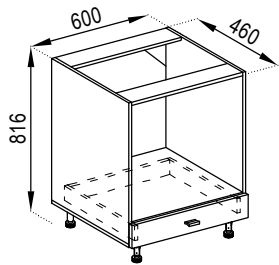

НИЖНІ ЯЩИКИ LOWER CABINETS

Н 97 лівий / правий
D 97 L / R

Н 87x87 лівий / правий
D 87x87 L / R

Н 60/80
D 60/80

Н 80/60 Ш
D 80/60 Dr

Н 60/80 М
D 60/80 W

Н 60/80 ДШ
D 60/80 DDr

Н 60 Пл
D 60 R

Н 30/40/50 лівий / правий
D 30/40/50 L / R

Н 40 Ш
D 40 Dr

Н 15/20/30 Карго
D 15/20/30 Cargo

Н 30 під пляшки
D 30 bottle rack

Ф 45/60 Пм
F 45/60 DW

Н 40 ДШ лівий / правий
D 40 DDr L / R

Цоколь 2.4
Plinth 2.4