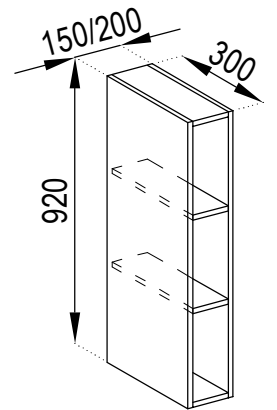

В 15/20 П (920)
U 15/20 S (920)