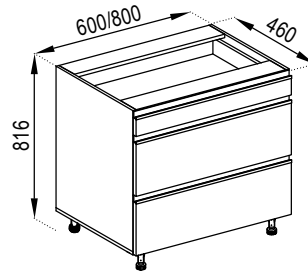

Н 30/40/50 лівий / правий
D 30/40/50 L / R

Н 40 Ш
D 40 Dr

Н 15/20/30 Карго
D 15/20/30 Cargo

Н 30 під пляшки
D 30 bottle rack

Ф 45/60 Пм
F 45/60 DW

Н 40 ДШ лівий / правий
D 40 DDr L / R

Цоколь 2.4
Plinth 2.4

Н 60/80 3Ш (2+1)
D 60/80 3Dr (2+1)

Н 60/80 3Ш (1+2)
D 60/80 3Dr (1+2)

Н вставка
D insert

Н 30 К3
D 30 CE

ВЕРХНІ ЯЩИКИ (920)

UPPER CABINETS (920)

В 57x57
лівий / правий (920)
U 57x57 L / R (920)

В 30/40/50
лівий / правий (920)
U 30/40/50 L / R (920)