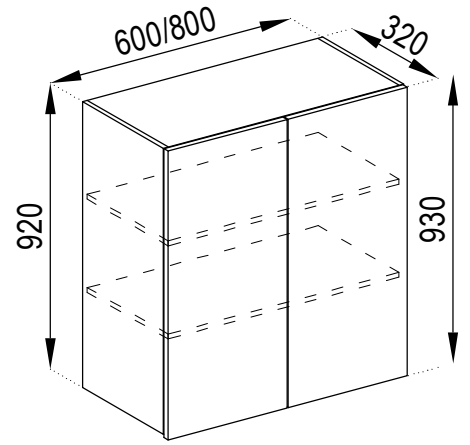

Н 30/40/50 лівий / правий
D 30/40/50 L / R

Н 40 Ш
D 40 Dr

Н 15/20/30 Карго
D 15/20/30 Cargo

Н 30 під пляшки
D 30 bottle rack

Ф 45/60 Пм
F 45/60 DW

Н 40 ДШ лівий / правий
D 40 DDr L / R

Цоколь 2.4
Plinth 2.4

Н 60/80 3Ш (2+1)
D 60/80 3Dr (2+1)

Н 60/80 3Ш (1+2)
D 60/80 3Dr (1+2)

Н вставка
D insert

Н 30 К3
D 30 CE

ВЕРХНІ ЯЩИКИ (920)

UPPER CABINETS (920)

В 57x57
лівий / правий (920)
U 57x57 L / R (920)

В 30/40/50
лівий / правий (920)
U 30/40/50 L / R (920)