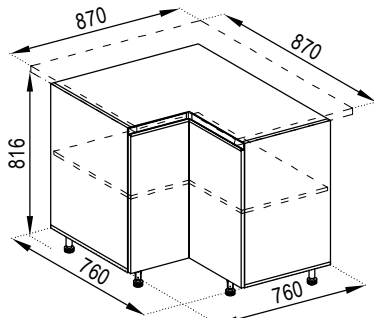

НИЖНІ ЯЩИКИ LOWER CABINETS

Н 97 лівий / правий
D 97 L / R

Н 87x87 лівий / правий
D 87x87 L / R

Н 60/80
D 60/80

Н 80/60 Ш
D 80/60 Dr

Н 60/80 М
D 60/80 W

Н 60/80 ДШ
D 60/80 DDr

Н 60 Пл
D 60 R

Н 30/40/50 лівий / правий
D 30/40/50 L / R

Н 40 Ш
D 40 Dr

Н 15/20/30 Карго
D 15/20/30 Cargo

Н 30 під пляшки
D 30 bottle rack

Ф 45/60 Пм
F 45/60 DW

Н 40 ДШ лівий / правий
D 40 DDr L / R

Цоколь 2.4
Plinth 2.4

Н 60/80 3Ш (2+1)
D 60/80 3Dr (2+1)

Н 60/80 3Ш (1+2)
D 60/80 3Dr (1+2)

Н вставка
D insert

Н 30 К3
D 30 CE

ВЕРХНІ ЯЩИКИ (920)

UPPER CABINETS (920)

В 57x57
лівий / правий (920)
U 57x57 L / R (920)

В 30/40/50
лівий / правий (920)
U 30/40/50 L / R (920)

П Панель внутрішня (920)
C Panel internal (920)

В Панель (920)
U Panel (920)

СТІЛ-ОСТРІВ TABLE-ISLAND