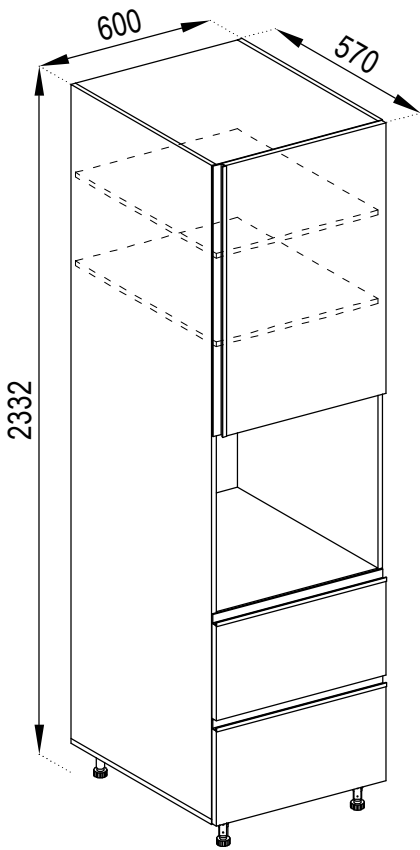

ПЕНАЛИ CASES

П 60 ДШ (920)
С 60 DDr (920)