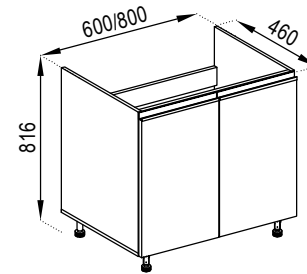

НИЖНІ ЯЩИКИ LOWER CABINETS

Н 97 лівий / правий
D 97 L / R

Н 87x87 лівий / правий
D 87x87 L / R

Н 60/80
D 60/80

Н 80/60 Ш
D 80/60 Dr

Н 60/80 М
D 60/80 W

Н 60/80 ДШ
D 60/80 DDr

Н 60 Пл
D 60 R

Н 30/40/50 лівий / правий
D 30/40/50 L / R

Н 40 Ш
D 40 Dr

Н 15/20/30 Карго
D 15/20/30 Cargo

Н 30 під пляшки
D 30 bottle rack

Ф 45/60 Пм
F 45/60 DW

Н 40 ДШ лівий / правий
D 40 DDr L / R

Цоколь 2.4
Plinth 2.4