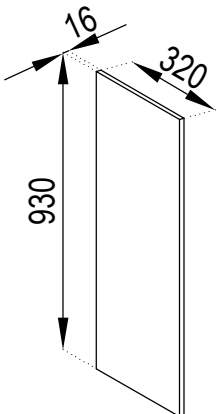

Н 30/40/50 лівий / правий
D 30/40/50 L / R

Н 40 Ш
D 40 Dr

Н 15/20/30 Карго
D 15/20/30 Cargo

Н 30 під пляшки
D 30 bottle rack

Ф 45/60 Пм
F 45/60 DW

Н 40 ДШ лівий / правий
D 40 DDr L / R

Цоколь 2.4
Plinth 2.4

ПЕНАЛИ CASES

П 60 ДШ (920)
С 60 DDr (920)

П 60 X (920)
С 60 F (920)

П 60 (920)
С 60 (920)

П 60 ДШ (920)
під духовку і мікрохвильову
С 60 DDr (920)
for oven & microwave

ПАНЕЛІ PANELS

Н Панель
D Panel

П Панель (920)
C Panel (920)

П Панель внутрішня (920)
C Panel internal (920)

В Панель (920)
U Panel (920)

СТІЛ-ОСТРІВ TABLE-ISLAND