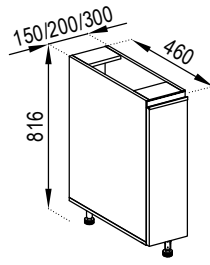

НИЖНІ ЯЩИКИ LOWER CABINETS

Н 97 лівий / правий
D 97 L / R

Н 87x87 лівий / правий
D 87x87 L / R

Н 60/80
D 60/80

Н 80/60 Ш
D 80/60 Dr

Н 60/80 М
D 60/80 W

Н 60/80 ДШ
D 60/80 DDr

Н 60 Пл
D 60 R

Н 30/40/50 лівий / правий
D 30/40/50 L / R

Н 40 Ш
D 40 Dr

Н 15/20/30 Карго
D 15/20/30 Cargo

Н 30 під пляшки
D 30 bottle rack

Ф 45/60 Пм
F 45/60 DW

Н 40 ДШ лівий / правий
D 40 DDr L / R

Цоколь 2.4
Plinth 2.4

Н 60/80 3Ш (2+1)
D 60/80 3Dr (2+1)

Н 60/80 3Ш (1+2)
D 60/80 3Dr (1+2)

Н вставка
D insert

Н 30 К3
D 30 CE

ВЕРХНІ ЯЩИКИ (920)

UPPER CABINETS (920)

В 57x57
лівий / правий (920)
U 57x57 L / R (920)

В 30/40/50
лівий / правий (920)
U 30/40/50 L / R (920)