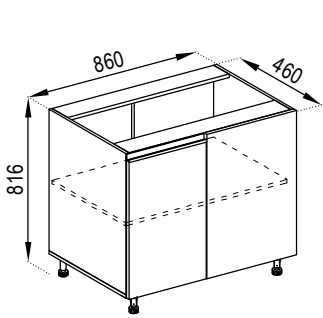

НИЖНІ ЯЩИКИ LOWER CABINETS

Н 97 лівий / правий
D 97 L / R

Н 87x87 лівий / правий
D 87x87 L / R

Н 60/80
D 60/80

Н 80/60 Ш
D 80/60 Dr

Н 60/80 М
D 60/80 W

Н 60/80 ДШ
D 60/80 DDr

Н 60 Пл
D 60 R

Н 30/40/50 лівий / правий
D 30/40/50 L / R

Н 40 Ш
D 40 Dr

Н 15/20/30 Карго
D 15/20/30 Cargo

Н 30 під пляшки
D 30 bottle rack

Ф 45/60 Пм
F 45/60 DW

Н 40 ДШ лівий / правий
D 40 DDr L / R

Цоколь 2.4
Plinth 2.4