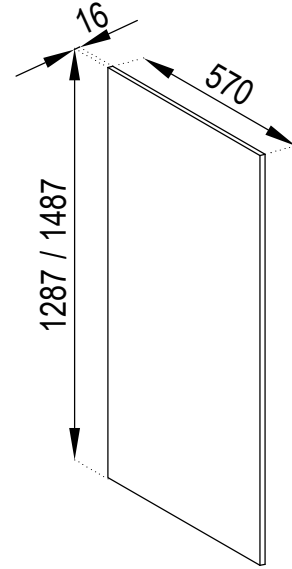

Н 30/40/50 лівий / правий
D 30/40/50 L / R

Н 40 Ш
D 40 Dr

Н 15/20/30 Карго
D 15/20/30 Cargo

Н 30 під пляшки
D 30 bottle rack

Ф 45/60 Пм
F 45/60 DW

Н 40 ДШ лівий / правий
D 40 DDr L / R

Цоколь 2.4
Plinth 2.4

Н 60/80 3Ш (2+1)
D 60/80 3Dr (2+1)

Н 60/80 3Ш (1+2)
D 60/80 3Dr (1+2)

Н вставка
D insert

Н 30 К3
D 30 CE

ВЕРХНІ ЯЩИКИ (920)

UPPER CABINETS (920)

В 57x57
лівий / правий (920)
U 57x57 L / R (920)

В 30/40/50
лівий / правий (920)
U 30/40/50 L / R (920)

ПЕНАЛИ CASES

П 60 ДШ (920)
С 60 DDr (920)

П 60 X (920)
С 60 F (920)

П 60 (920)
С 60 (920)

П 60 ДШ (920)
під духовку і мікрохвильову
С 60 DDr (920)
for oven & microwave

ПАНЕЛІ PANELS

Н Панель
D Panel

П Панель (920)
C Panel (920)

П Панель внутрішня (920)
C Panel internal (920)

В Панель (920)
U Panel (920)

СТІЛ-ОСТРІВ TABLE-ISLAND