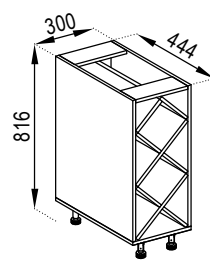

НИЖНІ ЯЩИКИ LOWER CABINETS

Н 97 лівий / правий
D 97 L / R

Н 87x87 лівий / правий
D 87x87 L / R

Н 60/80
D 60/80

Н 80/60 Ш
D 80/60 Dr

Н 60/80 М
D 60/80 W

Н 60/80 ДШ
D 60/80 DDr

Н 60 Пл
D 60 R

Н 30/40/50 лівий / правий
D 30/40/50 L / R

Н 40 Ш
D 40 Dr

Н 15/20/30 Карго
D 15/20/30 Cargo

Н 30 під пляшки
D 30 bottle rack

Ф 45/60 Пм
F 45/60 DW

Н 40 ДШ лівий / правий
D 40 DDr L / R

Цоколь 2.4
Plinth 2.4