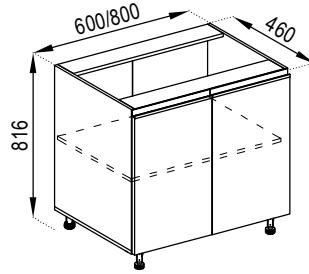

НИЖНІ ЯЩИКИ LOWER CABINETS

Н 97 лівий / правий
D 97 L / R

Н 87x87 лівий / правий
D 87x87 L / R

Н 60/80
D 60/80

Н 80/60 Ш
D 80/60 Dr

Н 60/80 М
D 60/80 W

Н 60/80 ДШ
D 60/80 DDr

Н 60 Пл
D 60 R

Н 30/40/50 лівий / правий
D 30/40/50 L / R

Н 40 Ш
D 40 Dr

Н 15/20/30 Карго
D 15/20/30 Cargo

Н 30 під пляшки
D 30 bottle rack

Ф 45/60 Пм
F 45/60 DW

Н 40 ДШ лівий / правий
D 40 DDr L / R

Цоколь 2.4
Plinth 2.4