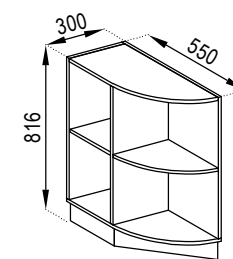

НИЖНІ ЯЩИКИ LOWER CABINETS

Н 97 лівий / правий
D 97 L / R

Н 87x87 лівий / правий
D 87x87 L / R

Н 60/80
D 60/80

Н 80/60 Ш
D 80/60 Dr

Н 60/80 М
D 60/80 W

Н 60/80 ДШ
D 60/80 DDr

Н 60 Пл
D 60 R

Н 30/40/50 лівий / правий
D 30/40/50 L / R

Н 40 Ш
D 40 Dr

Н 15/20/30 Карго
D 15/20/30 Cargo

Н 30 під пляшки
D 30 bottle rack

Ф 45/60 Пм
F 45/60 DW

Н 40 ДШ лівий / правий
D 40 DDr L / R

Цоколь 2.4
Plinth 2.4

Н 60/80 3Ш (2+1)
D 60/80 3Dr (2+1)

Н 60/80 3Ш (1+2)
D 60/80 3Dr (1+2)

Н вставка
D insert

Н 30 К3
D 30 CE

ВЕРХНІ ЯЩИКИ (920)

UPPER CABINETS (920)

В 57x57
лівий / правий (920)
U 57x57 L / R (920)

В 30/40/50
лівий / правий (920)
U 30/40/50 L / R (920)