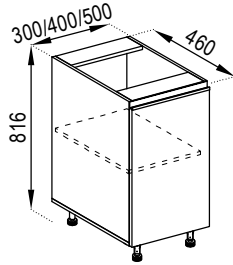

НИЖНІ ЯЩИКИ LOWER CABINETS

Н 97 лівий / правий
D 97 L / R

Н 87x87 лівий / правий
D 87x87 L / R

Н 60/80
D 60/80

Н 80/60 Ш
D 80/60 Dr

Н 60/80 М
D 60/80 W

Н 60/80 ДШ
D 60/80 DDr

Н 60 Пл
D 60 R

Н 30/40/50 лівий / правий
D 30/40/50 L / R

Н 40 Ш
D 40 Dr

Н 15/20/30 Карго
D 15/20/30 Cargo

Н 30 під пляшки
D 30 bottle rack

Ф 45/60 Пм
F 45/60 DW

Н 40 ДШ лівий / правий
D 40 DDr L / R

Цоколь 2.4
Plinth 2.4