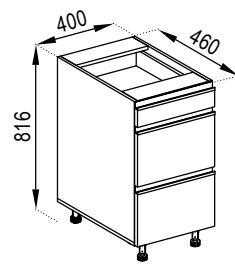

НИЖНІ ЯЩИКИ LOWER CABINETS

Н 97 лівий / правий
D 97 L / R

Н 87x87 лівий / правий
D 87x87 L / R

Н 60/80
D 60/80

Н 80/60 Ш
D 80/60 Dr

Н 60/80 М
D 60/80 W

Н 60/80 ДШ
D 60/80 DDr

Н 60 Пл
D 60 R

Н 30/40/50 лівий / правий
D 30/40/50 L / R

Н 40 Ш
D 40 Dr

Н 15/20/30 Карго
D 15/20/30 Cargo

Н 30 під пляшки
D 30 bottle rack

Ф 45/60 Пм
F 45/60 DW

Н 40 ДШ лівий / правий
D 40 DDr L / R

Цоколь 2.4
Plinth 2.4