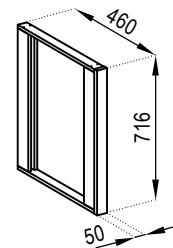

НИЖНІ ЯЩИКИ LOWER CABINETS

Н 97 лівий / правий
D 97 L / R

Н 87x87 лівий / правий
D 87x87 L / R

Н 60/80
D 60/80

Н 80/60 Ш
D 80/60 Dr

Н 60/80 М
D 60/80 W

Н 60/80 ДШ
D 60/80 DDr

Н 60 Пл
D 60 R

Н 30/40/50 лівий / правий
D 30/40/50 L / R

Н 40 Ш
D 40 Dr

Н 15/20/30 Карго
D 15/20/30 Cargo

Н 30 під пляшки
D 30 bottle rack

Ф 45/60 Пм
F 45/60 DW

Н 40 ДШ лівий / правий
D 40 DDr L / R

Цоколь 2.4
Plinth 2.4

Н 60/80 3Ш (2+1)
D 60/80 3Dr (2+1)

Н 60/80 3Ш (1+2)
D 60/80 3Dr (1+2)

Н вставка
D insert

Н 30 К3
D 30 CE

ВЕРХНІ ЯЩИКИ (920)

UPPER CABINETS (920)

В 57x57
лівий / правий (920)
U 57x57 L / R (920)

В 30/40/50
лівий / правий (920)
U 30/40/50 L / R (920)