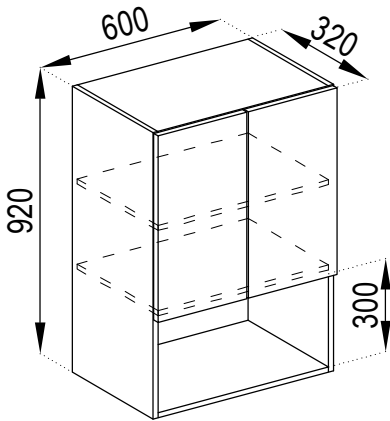

В 60 2Д під мікрохвильову (920)
U 60 2D for microwave (920)