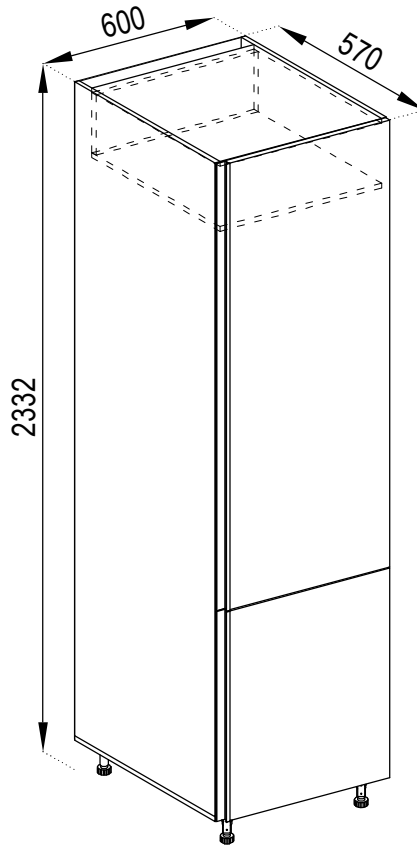

Н 30/40/50 лівий / правий
D 30/40/50 L / R

Н 40 Ш
D 40 Dr

Н 15/20/30 Карго
D 15/20/30 Cargo

Н 30 під пляшки
D 30 bottle rack

Ф 45/60 Пм
F 45/60 DW

Н 40 ДШ лівий / правий
D 40 DDr L / R

Цоколь 2.4
Plinth 2.4

В 60/80 (920)
U 60/80 (920)

В 60 2Д під мікрохвильову (920)
U 60 2D for microwave (920)

В 60 (920) Окап
U 60 (920) Fan

В 15/20 П (920)
U 15/20 S (920)

В 30 К3 (920)
U 30 СЕ (920)

В вставка (920)
U insert (920)

ПЕНАЛИ CASES

П 60 ДШ (920)
С 60 DDr (920)

П 60 X (920)
С 60 F (920)

П 60 (920)
С 60 (920)

П 60 ДШ (920)
під духовку і мікрохвильову
С 60 DDr (920)
for oven & microwave

ПАНЕЛІ PANELS

Н Панель
D Panel

П Панель (920)
C Panel (920)