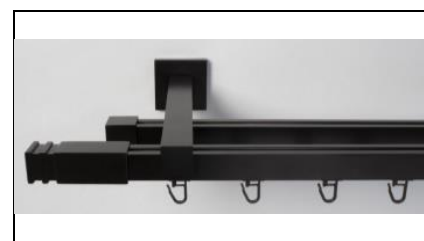

Виды кронштейнов