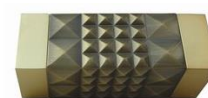

ИМПРЕССИОННЫЕ КАРНИЗЫ КВАДРО сатин, сталь 20 мм

06.2023

Цены*

Тип		Однорядный				Двухрядный			
		160 см	200 см	240 см	300 см	160 см	200 см	240 см	300 см
Цена, USD	Категория 1	69,6	80,0	100,2	115,1	124,0	144,9	177,6	207,6
	Категория 2	81,1	91,5	111,7	126,7	135,5	156,4	189,1	219,1
	Категория 3	88,3	98,7	118,9	133,9	142,7	163,6	196,3	226,3
	Категория 4	91,9	102,3	122,5	137,5	146,3	167,2	199,9	229,9
	Категория 5	125,0	135,4	155,6	170,6	179,4	200,3	233,1	263,1

Карниз в отличной от стандартной комплектации просчитывается индивидуально.

Виды труб

Виды кронштейнов

Цвета

ИМПРЕССИОННЫЕ КАРНИЗЫ КВАДРО сатин, сталь 20 мм

КАТЕГОРИЯ 1

сатин
сталь

Заглушка

КАТЕГОРИЯ 2

сатин
сталь

Занотти

сатин/хром

Квадро

сатин/хром

Куба

сатин
сталь

Тоскана

КАТЕГОРИЯ 3

сатин
сталь

Азаро

сатин
сталь

Тресано

КАТЕГОРИЯ 4

сатин
сталь