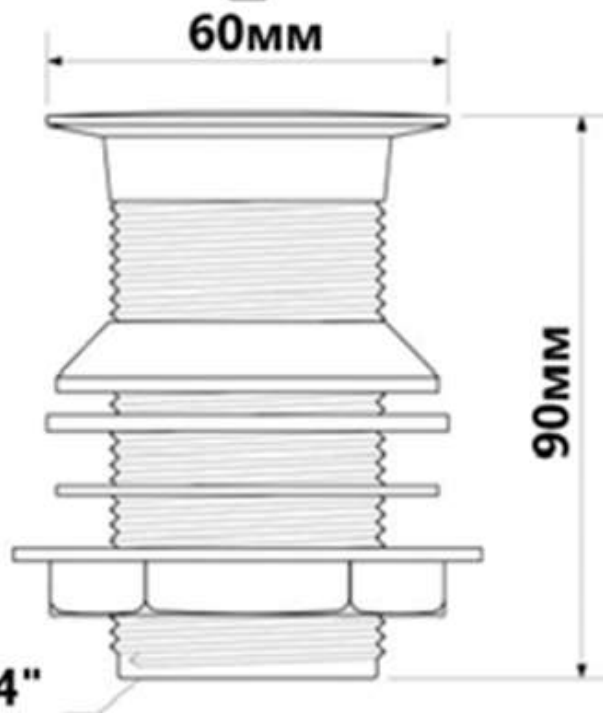

**CWU60-AB**

[www.istoki-m.com.ua](http://www.istoki-m.com.ua)

**M<sup>c</sup>ALPINE**

1 1/4"