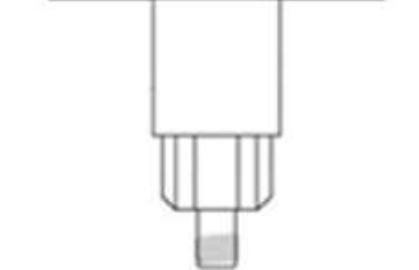

**CWU60-AB**

[www.istoki-m.com.ua](http://www.istoki-m.com.ua)

**M<sup>c</sup>ALPINE**

1 1/4"