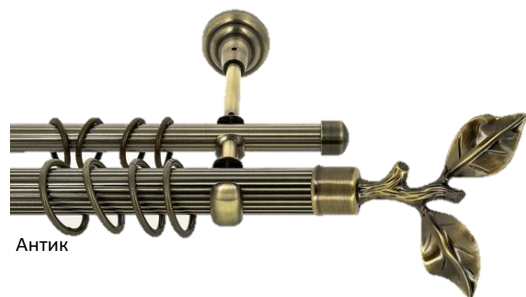

* Цены указаны в USD за комплект карниза в рекламных целях. Расчет в гривнях по коммерческому курсу.

В комплект входит:

- труба гладкая Ø25 мм;
- труба импрессионная Ø19 мм;
- кронштейн импрессионный 25 + 19 (2 шт. - для труб 160, 200 см; 3 шт. - для труб 240, 300 см);
- наконечники (2 шт.) согласно выбранной категории;
- заглушки (2 шт.) для импрессионной трубы;
- кольцо тихое с крючком (12 шт. на 1 м.п. трубы);
- бегунок с крючком (12 шт. на 1 м.п. трубы) для импрессионной трубы;
- стопор поворотный (2 шт.) для импрессионной трубы.

Карниз в цвете **оникс -10%** от стоимости указанной в таблице.

Карниз в отличной от стандартной комплектации просчитывается индивидуально.

Виды труб

	
Труба гладкая Ø25 мм	Труба импрессионная Ø19 мм
- антик	- антик
- сатин	- сатин
- оникс	- оникс
- белый	- белый
- сталь	- сталь

Виды кронштейнов

	- Импрессионный двойной Ø 25 + 19 (вынос 19, 13 см)
---	---

ИМПРЕССИОННЫЕ КАРНИЗЫ FREEWAY COMBI Ø25 мм + 19 мм

Цвета карнизов

Антик

Сталь

Сатин

Оникс