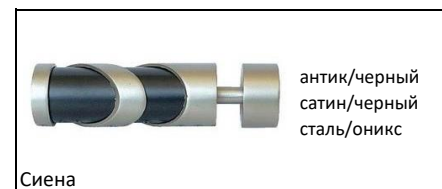

Белый

ИМПРЕССИОННЫЕ КАРНИЗЫ FREEWAY COMBI Ø25 мм + 19 мм

КАТЕГОРИЯ 0

КАТЕГОРИЯ 1

ИМПРЕССИОННЫЕ КАРНИЗЫ FREEWAY COMBI Ø25 мм + 19 мм

КАТЕГОРИЯ 2

КАТЕГОРИЯ 3

ИМПРЕССИОННЫЕ КАРНИЗЫ FREEWAY COMBI Ø25 мм + 19 мм