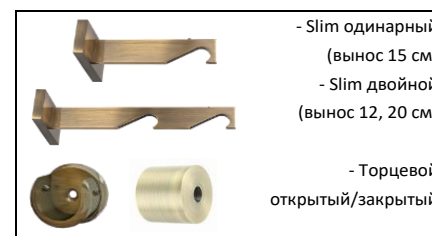

Виды кронштейнов