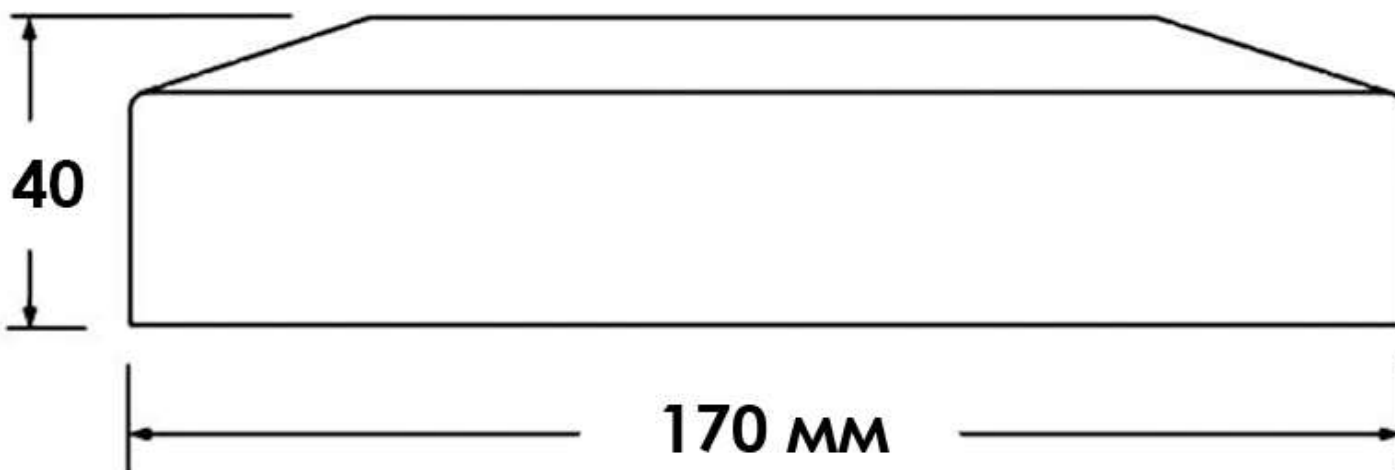

WC17-90

www.istoki-m.com.ua

M^cALPINE

90 mm

40

170 mm