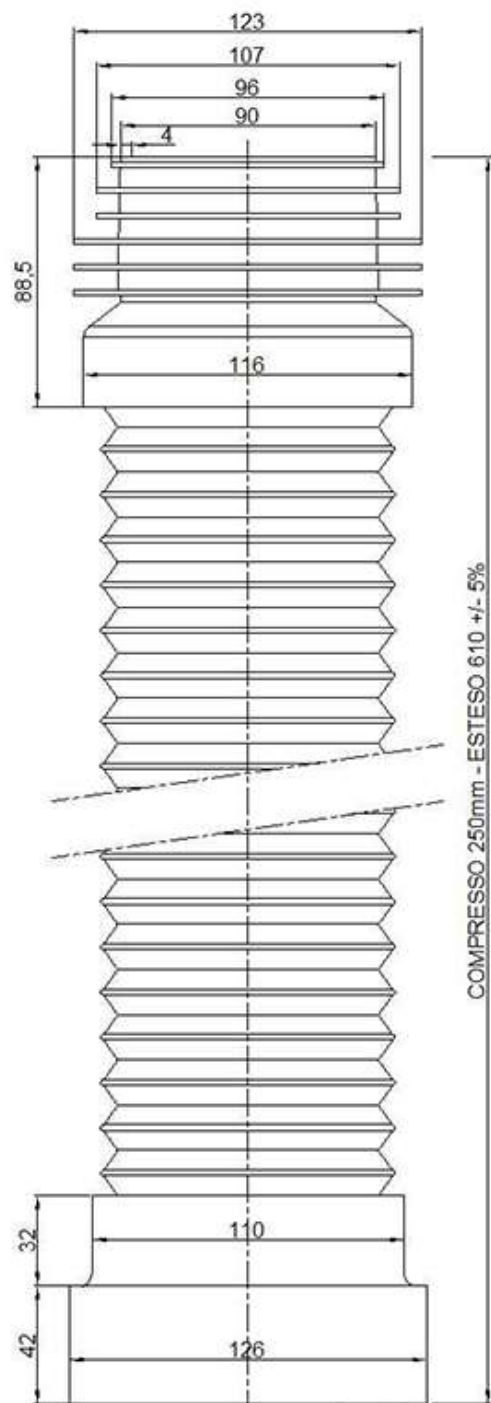

1028000000 Go-Extra

L=220÷540 mm