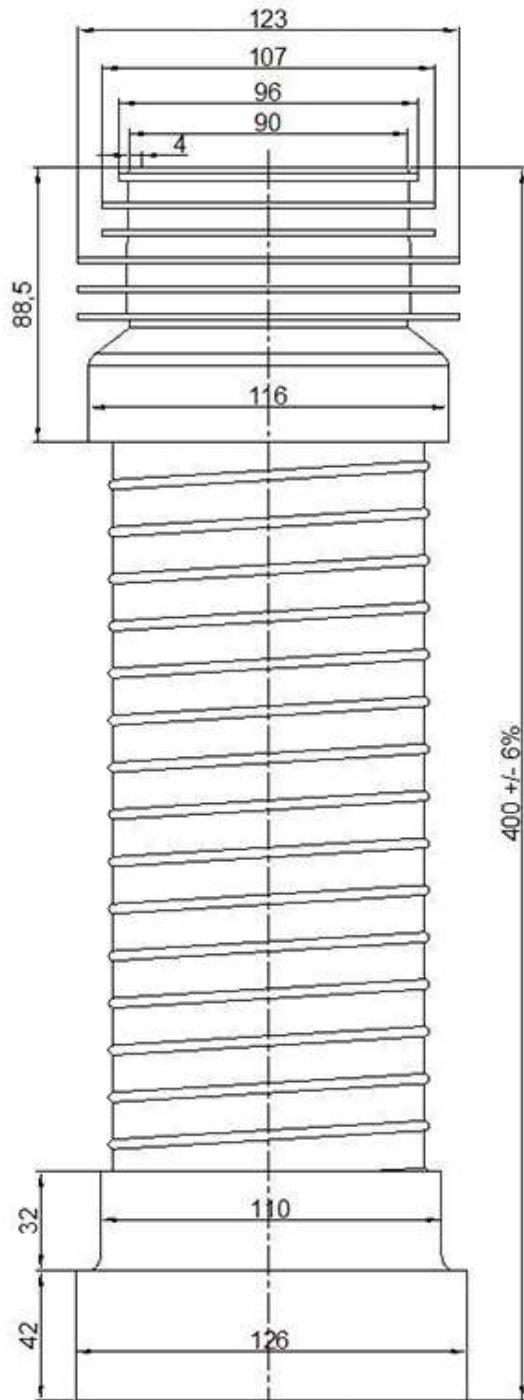

# 1026000001 Go-Plast

**L=250÷400 mm**