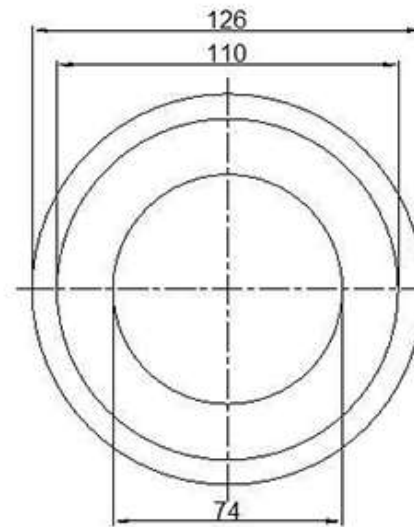

# 1026000001 Go-Plast

**L=250÷400 mm**