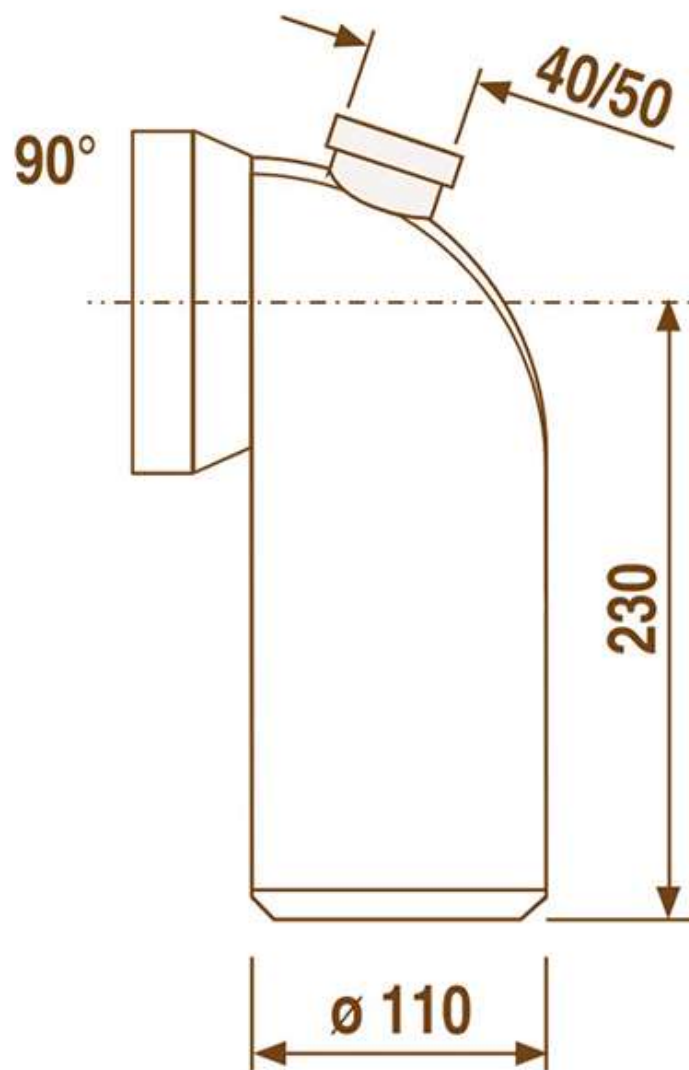

Sanitärtechnik Eisenberg GmbH

www.istoki-m.com.ua

58.110.01..0000 SANIT (Germany)

Колено к унитазу DN100
110×90° с верхним отводом $\varnothing 50/40$