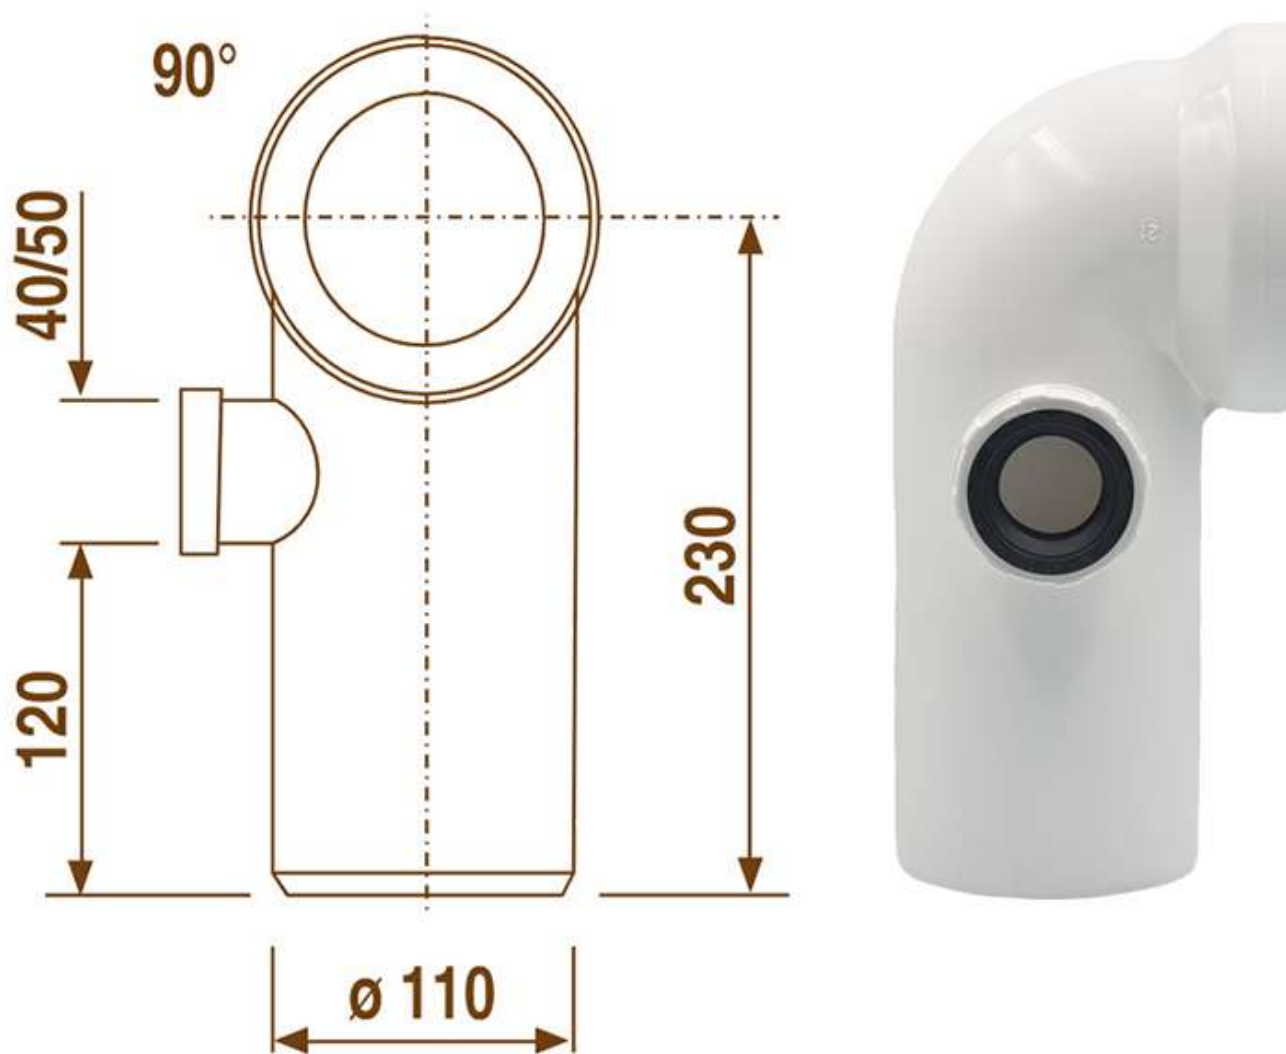

Sanitärtechnik Eisenberg GmbH

[www.istoki-m.com.ua](http://www.istoki-m.com.ua)

58.105.01..0000 SANIT (Germany)

Колено к унитазу DN100  
110×90° с левым отводом  $\varnothing 50/40$