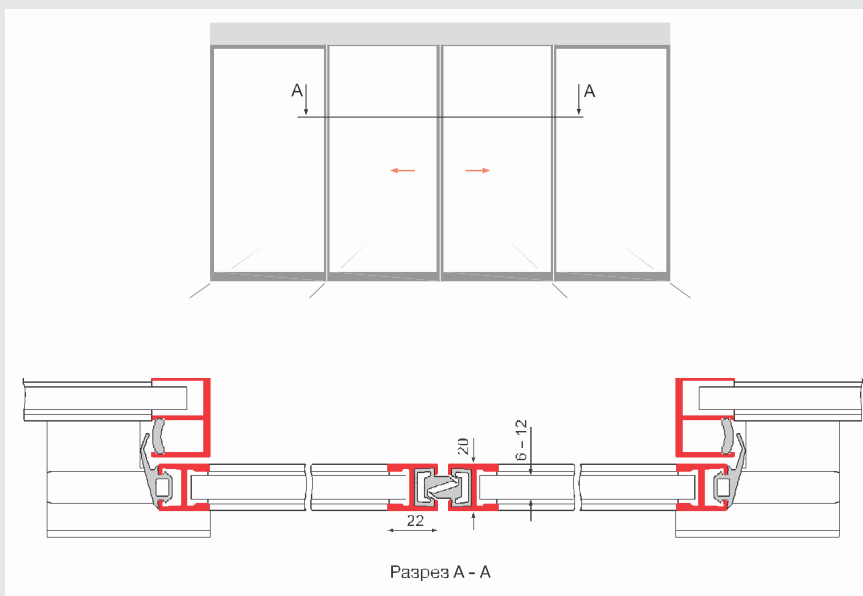

Проектирование

- Имеются в наличии все чертежи в программе AutoCAD

Технические характеристики

Размеры видимая ширина глубина профиля высота горизонт. профиля	22 мм 20 мм 80 мм
Толщина стекла	6 - 12 мм
Технология сборки	Силикон
Стекло	Триплекс или закаленное стекло
Уплотнители подвижных створок	по вертикальным и на верхней кромке
Дистанция безопасности	8 мм между подвижными и неподвижными створками в соответствии со стандартами CEN