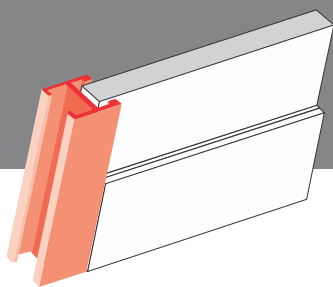

LR12 – элегантный профиль для раздвижных дверей

Профильная система SLIDEDOOR LR12 – эстетичное решение. Хорошо спроектированная профильная система с акцентом на легкость и прозрачность, что особенно важно для изысканных архитектурных проектов.

Максимум стекла и минимум металла, при этом кромки стеклянного полотна надежно защищены. Идеально подходит для внутренних дверей. Полностью законченное решение, включая все уплотнители и закладные детали.

Профильная система LR12 – это элегантное решение для всех типов автоматических раздвижных дверей при использовании триплекса или закаленного стекла.

Функциональность

- Оптимальная защита кромки стекла
- Силиконовая герметизация обеспечивает высокую прочность
- Тщательно продуманные детали: направляющие, уплотнители, закладные детали; удобство установки фотоэлементов
- Соответствует международным стандартам CEN

Внешний вид

- Эстетичный дизайн в комбинации с безопасной и прочной конструкцией дверной створки
- Элегантный внешний вид благодаря минимальной видимой поверхности профилей
- Идеально сочетается с любыми раздвижными приводами TORMAX

Проектирование

- Имеются в наличии все чертежи в программе AutoCAD

Технические характеристики

Размеры видимая ширина глубина профиля высота горизонт. профиля	22 мм 20 мм 80 мм
Толщина стекла	6 - 12 мм
Технология сборки	Силикон
Стекло	Триплекс или закаленное стекло
Уплотнители подвижных створок	по вертикальным и на верхней кромке
Дистанция безопасности	8 мм между подвижными и неподвижными створками в соответствии со стандартами CEN