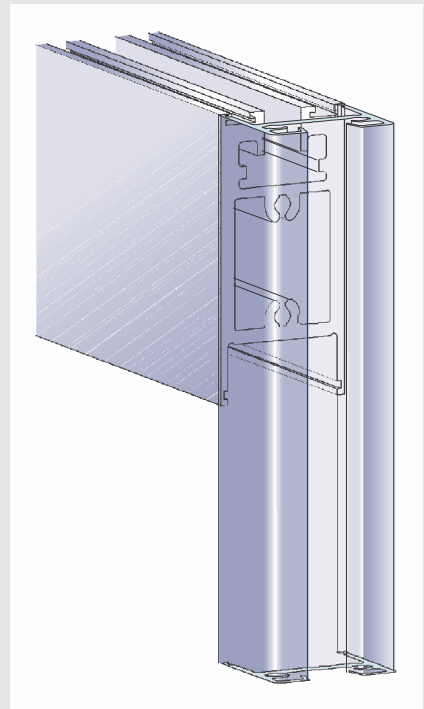

Открывает двери во всём мире!

Профильные системы для раздвижных дверей
TORMAX SLIDEDOOR LR22B

★★★★★
TORMAX[®]
AUTOMATIC

LR22B - универсальная профильная система

Профильная система SLIDEDOOR LR22B – это идеальный продукт в ассортименте профильных систем TORMAX. Ее отличительная черта – это простота сборки и продуманность до последней детали.

Применение

- Оптимальное сочетание со всеми раздвижными приводами TORMAX
- Предназначен для подвижных и неподвижных створок
- Подходит для плоских и криволинейных дверей
- Стеклопакет, триплекс или закаленное стекло

Преимущества

- Технологии сборки с резиновыми уплотнителями и на силиконе одинаково удобны
- Тонкий дизайн придает элегантность дверной конструкции
- Бесшумная направляющая благодаря неабразивной пластиковой вставке; направляющая может монтироваться на поверхность чистого пола или заподлицо
- Соответствует всем нормам безопасности
- Тщательно продуманные детали: простота монтажа фотоэлементов, защита от зажатия пальцев, уплотнители и закладные детали, напольная направляющая

Технические характеристики

Размеры видимая ширина глубина профиля высота горизон. профиля	30 мм 34 мм 78 мм
Толщина стекла резиновые уплотнители силикон	8,5 - 10 мм 21,5 - 23 мм 6 - 28 мм
Технология сборки	Резиновые уплотнители, силикон
Стекло	Триплекс, закаленное стекло, стеклопакет
Уплотнители подвижных створок	по всему периметру
Дистанция безопасности	8 мм между подвижными и неподвижными створками в соответствии со стандартами CEN