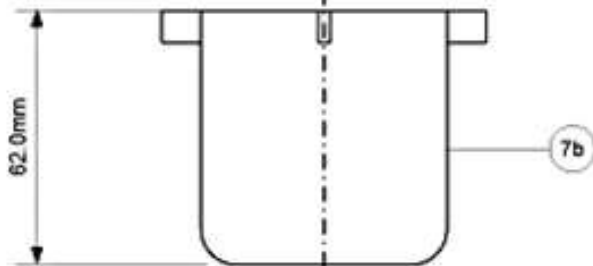

# ST90CP10 **M'ALPINE**

www.istoki-m.com.ua

Part	Code	Description
1	L-ST90XX10	Leaflet (not shown)
2	P-C-ST90-PRINT	Carton (not shown)
3	P-RW-BSW	Rubber Washer
4	P-RW-STW90	Shower Grid Washer
5	P-SSHEXM6X20	M6X20 S.S.HEX
6	ST90GRID-MECP	Grid ST90 CP
7	STW90TRAPBODY	90mm Shower Trap Body
	7a	Dip Tube
	7b	Inner Cup
8	STW90WASTEBOY	90mm Shower Waste Body
9	STW90WASTESEAL	Thin Santoprene Seal
10	STWBEND-MF-SUB	Multifit Outlet Bend

**Water Seal: 50mm**