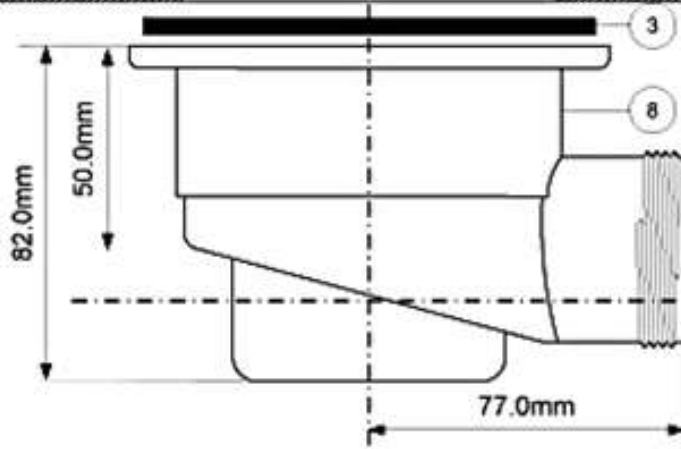

# ST90CP10 **M'ALPINE**

www.istoki-m.com.ua

Part	Code	Description
1	L-ST90XX10	Leaflet (not shown)
2	P-C-ST90-PRINT	Carton (not shown)
3	P-RW-BSW	Rubber Washer
4	P-RW-STW90	Shower Grid Washer
5	P-SSHEXM6X20	M6X20 S.S.HEX
6	ST90GRID-MECP	Grid ST90 CP
7	STW90TRAPBODY	90mm Shower Trap Body
	7a	Dip Tube
	7b	Inner Cup
8	STW90WASTEBOY	90mm Shower Waste Body
9	STW90WASTESEAL	Thin Santoprene Seal
10	STWBEND-MF-SUB	Multifit Outlet Bend

**Water Seal: 50mm**