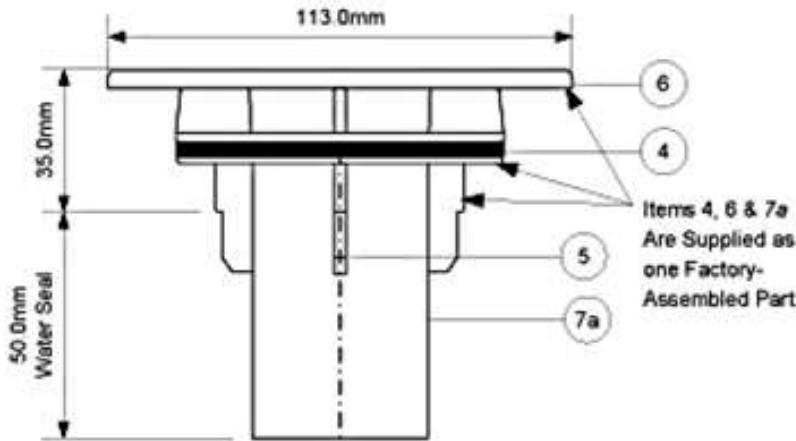

# ST90CP10 **M'ALPINE**

www.istoki-m.com.ua

Part	Code	Description
1	L-ST90XX10	Leaflet (not shown)
2	P-C-ST90-PRINT	Carton (not shown)
3	P-RW-BSW	Rubber Washer
4	P-RW-STW90	Shower Grid Washer
5	P-SSHEXM6X20	M6X20 S.S.HEX
6	ST90GRID-MECP	Grid ST90 CP
7	STW90TRAPBODY	90mm Shower Trap Body
	7a	Dip Tube
	7b	Inner Cup
8	STW90WASTEBOY	90mm Shower Waste Body
9	STW90WASTESEAL	Thin Santoprene Seal
10	STWBEND-MF-SUB	Multifit Outlet Bend

**Water Seal: 50mm**