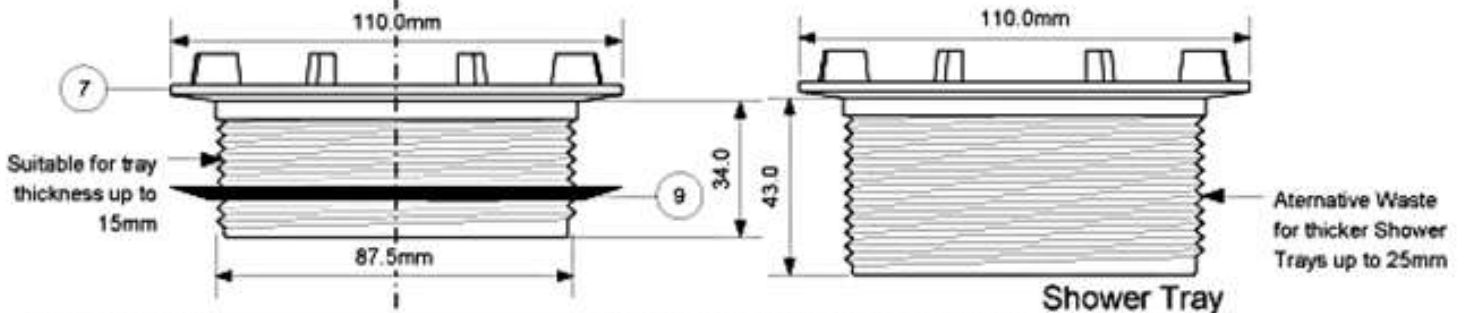

# ST90CP10 **M'ALPINE**

www.istoki-m.com.ua

Part	Code	Description
1	L-ST90XX10	Leaflet (not shown)
2	P-C-ST90-PRINT	Carton (not shown)
3	P-RW-BSW	Rubber Washer
4	P-RW-STW90	Shower Grid Washer
5	P-SSHEXM6X20	M6X20 S.S.HEX
6	ST90GRID-MECP	Grid ST90 CP
7	STW90TRAPBODY	90mm Shower Trap Body
	7a	Dip Tube
	7b	Inner Cup
8	STW90WASTEBOY	90mm Shower Waste Body
9	STW90WASTESEAL	Thin Santoprene Seal
10	STWBEND-MF-SUB	Multifit Outlet Bend

**Water Seal: 50mm**