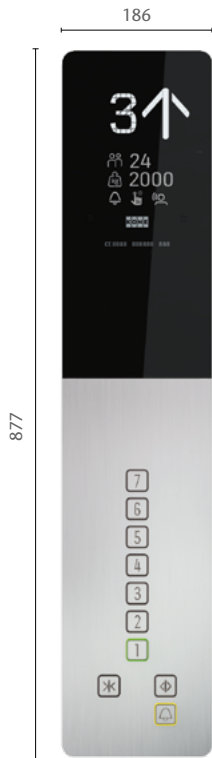

СИГНАЛІЗАЦІЯ KONE

KSS 280

KSS 280 СИГНАЛІЗАЦІЯ

Ця нова та функціональна сигналізація для житлових будинків поєднує в собі зрозумілі і прості функції, хорошу читаємість і легку доступність, а також досконалий дизайн.

Сигналізація KSS 280 має поверхні, оздоблені нержавіючою сталлю та буквено-цифровий ЖК-дисплей.

Панель керування (COP) може бути накладною (KSC 286) чи вбудованою (KSC 276), при цьому пости виклику накладні та можуть бути втсановлені на стіну або дверну раму.

reddot design award
winner 2012

ПАНЕЛЬ КЕРУВАННЯ КАБІНОЮ (COP)

KSC 276

KSC 286

Шрифт Брайля доступний як опція

*** Висота панелі керування залежить від висоти кабіни та типу стелі.

ПОСТИ ВИКЛИКУ (LCS)**

ПОСТИ ВИКЛИКУ З ІНДИКАЦІЄЮ (LCI)*

КЛЮЧОВИЙ ДОСТУП

Optional for landing and car, in case of Profil halbylinder or local key and MicroKaba

* Товщина 15 мм

ІНДИКАТОР НАПРЯМКВІ (HL)**

ІНДИКАТОР НА ПОВЕРСІ (HI)*

ІНДИКАТОР У КАБІНІ

** Товщина 17 мм