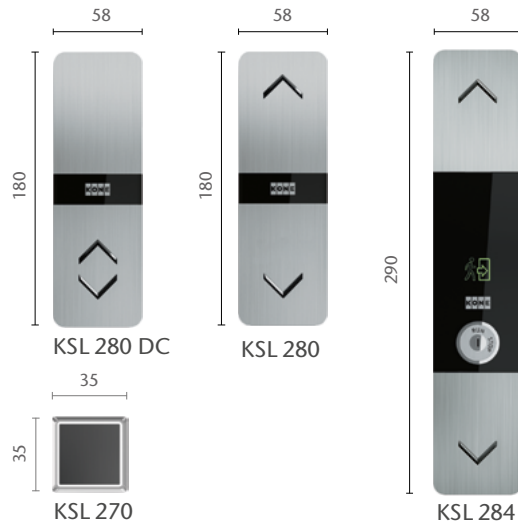

СИГНАЛІЗАЦІЯ KONE

KSS 280

KSS 280 СИГНАЛІЗАЦІЯ

Ця нова та функціональна сигналізація для житлових будинків поєднує в собі зрозумілі і прості функції, хорошу читаємість і легку доступність, а також досконалий дизайн.

Сигналізація KSS 280 має поверхні, оздоблені нержавіючою сталлю та буквено-цифровий ЖК-дисплей.

Панель керування (COP) може бути накладною (KSC 286) чи вбудованою (KSC 276), при цьому пости виклику накладні та можуть бути втсановлені на стіну або дверну раму.

reddot design award
winner 2012

ПАНЕЛЬ КЕРУВАННЯ КАБІНОЮ (COP)

KSC 276

KSC 286

Шрифт Брайля доступний як опція

*** Висота панелі керування залежить від висоти кабіни та типу стелі.

ПОСТИ ВИКЛИКУ (LCS)**

ПОСТИ ВИКЛИКУ З ІНДИКАЦІЄЮ (LCI)*

КЛЮЧОВИЙ ДОСТУП

Optional for landing and car, in case of Profil halbylinder or local key and MicroKaba

* Товщина 15 мм

ІНДИКАТОР НАПРЯМКВІ (HL)**

ІНДИКАТОР НА ПОВЕРСІ (HI)*

ІНДИКАТОР У КАБІНІ

** Товщина 17 мм