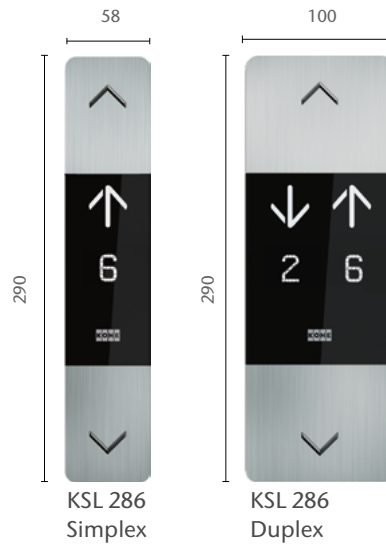

СИГНАЛІЗАЦІЯ KONE

KSS 280

KSS 280 СИГНАЛІЗАЦІЯ

Ця нова та функціональна сигналізація для житлових будинків поєднує в собі зрозумілі і прості функції, хорошу читаємість і легку доступність, а також досконалий дизайн.

Сигналізація KSS 280 має поверхні, оздоблені нержавіючою сталлю та буквено-цифровий ЖК-дисплей.

Панель керування (COP) може бути накладною (KSC 286) чи вбудованою (KSC 276), при цьому пости виклику накладні та можуть бути втсановлені на стіну або дверну раму.

reddot design award
winner 2012

ПАНЕЛЬ КЕРУВАННЯ КАБІНОЮ (COP)

KSC 276

KSC 286

Шрифт Брайля доступний як опція

*** Висота панелі керування залежить від висоти кабіни та типу стелі.

ПОСТИ ВИКЛИКУ (LCS)**

ПОСТИ ВИКЛИКУ З ІНДИКАЦІЄЮ (LCI)*

КЛЮЧОВИЙ ДОСТУП

Optional for landing and car, in case of Profil halbylinder or local key and MicroKaba

* Товщина 15 мм

ІНДИКАТОР НАПРЯМКВІ (HL)**

ІНДИКАТОР НА ПОВЕРСІ (HI)*

ІНДИКАТОР У КАБІНІ

** Товщина 17 мм