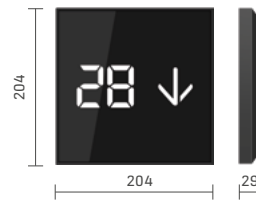

СИГНАЛІЗАЦІЯ KONE

KDS 220

ПАНЕЛЬ КЕРУВАННЯ КАБІНОЮ (COP)

KSC 220
Не повна висота,
Накладний

Дисплеї доступні білим та червоним сегментним LED екраном та стандартним LCD екраном.

Панель керування для інвалідів (COP)

Клавіатура для інвалідів (COP)

KSC 220
Повна висота,
Вбудований

ПОСТИ ВИКЛИКУ (LCS)

ПОСТ ВИКЛИКУ З ІНДИКАЦІЄЮ (LCI)

ПОСТ ВИКЛИКУ (LCS)

ІНДИКАТОР НА ПОВЕРСІ (HI)

ІНДИКАТОР НАПРЯМКУ (HL)

КНОПКИ