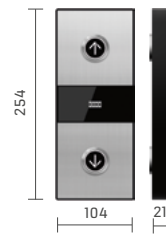

СИГНАЛІЗАЦІЯ KONE

KDS 220

ПАНЕЛЬ КЕРУВАННЯ КАБІНОЮ (COP)

KSC 220
Не повна висота,
Накладний

Дисплеї доступні білим та червоним сегментним LED екраном та стандартним LCD екраном.

Панель керування для інвалідів (COP)

Клавіатура для інвалідів (COP)

KSC 220
Повна висота,
Вбудований

ПОСТИ ВИКЛИКУ (LCS)

ПОСТ ВИКЛИКУ З ІНДИКАЦІЄЮ (LCI)

ПОСТ ВИКЛИКУ (LCS)

ІНДИКАТОР НА ПОВЕРСІ (HI)

ІНДИКАТОР НАПРЯМКУ (HL)

КНОПКИ