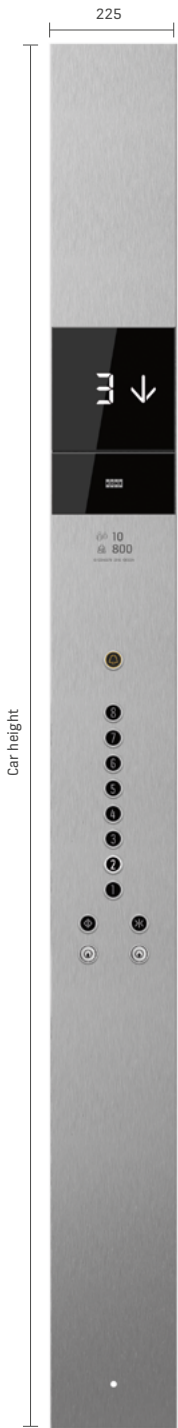

СИГНАЛІЗАЦІЯ KONE

KDS 220

ПАНЕЛЬ КЕРУВАННЯ КАБІНОЮ (COP)

KSC 220
Не повна висота,
Накладний

Дисплеї доступні білим та червоним сегментним LED екраном та стандартним LCD екраном.

Панель керування для інвалідів (COP)

Клавіатура для інвалідів (COP)

KSC 220
Повна висота,
Вбудований

ПОСТИ ВИКЛИКУ (LCS)

ПОСТ ВИКЛИКУ З ІНДИКАЦІЄЮ (LCI)

ПОСТ ВИКЛИКУ (LCS)

ІНДИКАТОР НА ПОВЕРСІ (HI)

ІНДИКАТОР НАПРЯМКУ (HL)

КНОПКИ

Накладні

Срібна шліфована нержавіюча сталь