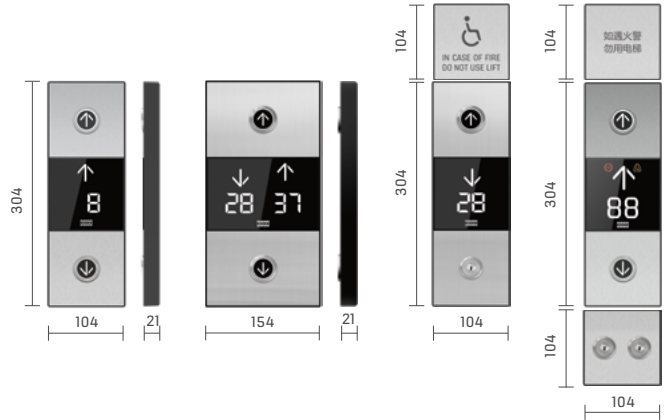

СИГНАЛІЗАЦІЯ KONE

KDS 220

ПАНЕЛЬ КЕРУВАННЯ КАБІНОЮ (COP)

KSC 220
Не повна висота,
Накладний

Дисплеї доступні білим та червоним сегментним LED екраном та стандартним LCD екраном.

Панель керування для інвалідів (COP)

Клавіатура для інвалідів (COP)

KSC 220
Повна висота,
Вбудований

ПОСТИ ВИКЛИКУ (LCS)

ПОСТ ВИКЛИКУ З ІНДИКАЦІЄЮ (LCI)

ПОСТ ВИКЛИКУ (LCS)

ІНДИКАТОР НА ПОВЕРСІ (HI)

ІНДИКАТОР НАПРЯМКУ (HL)

КНОПКИ