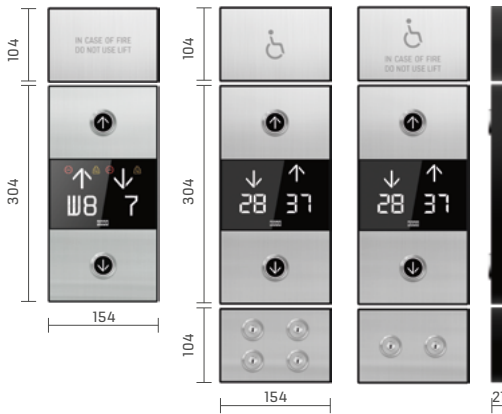

СИГНАЛІЗАЦІЯ KONE

KDS 220

ПАНЕЛЬ КЕРУВАННЯ КАБІНОЮ (COP)

KSC 220
Не повна висота,
Накладний

Дисплеї доступні білим та червоним сегментним LED екраном та стандартним LCD екраном.

Панель керування для інвалідів (COP)

Клавіатура для інвалідів (COP)

KSC 220
Повна висота,
Вбудований

ПОСТИ ВИКЛИКУ (LCS)

ПОСТ ВИКЛИКУ З ІНДИКАЦІЄЮ (LCI)

ПОСТ ВИКЛИКУ (LCS)

ІНДИКАТОР НА ПОВЕРСІ (HI)

ІНДИКАТОР НАПРЯМКУ (HL)

КНОПКИ