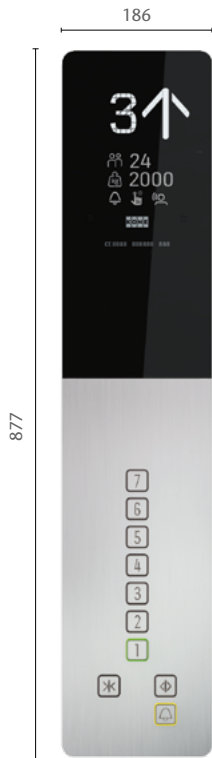

СИГНАЛІЗАЦІЯ KONE

KSS 280

KSS 280 СИГНАЛІЗАЦІЯ

Ця нова та функціональна сигналізація для житлових будинків поєднує в собі зрозумілі і прості функції, хорошу читаємість і легку доступність, а також досконалий дизайн.

Сигналізація KSS 280 має поверхні, оздоблені нержавіючою сталлю та буквено-цифровий ЖК-дисплей.

Панель керування (COP) може бути накладною (KSC 286) чи вбудованою (KSC 276), при цьому пости виклику накладні та можуть бути втсановлені на стіну або дверну раму.

reddot design award
winner 2012

ПАНЕЛЬ КЕРУВАННЯ КАБІНОЮ (COP)

KSC 276

KSC 286

Шрифт Брайля доступний як опція

*** Висота панелі керування залежить від висоти кабіни та типу стелі.

ПОСТИ ВИКЛИКУ (LCS)**

KSL 280 DC

* Товщина 15 мм

ІНДИКАТОР НАПРЯМКУ (HL)**

KSH 280

ІНДИКАТОР У КАБІНІ

KSI 280

ІНДИКАТОР НА ПОВЕРСІ (HI)*

KSI 286

** Товщина 17 мм