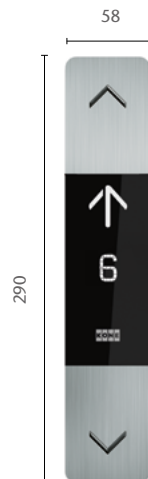

СИГНАЛІЗАЦІЯ KONE

KSS 280

KSS 280 СИГНАЛІЗАЦІЯ

Ця нова та функціональна сигналізація для житлових будинків поєднує в собі зрозумілі і прості функції, хорошу читаємість і легку доступність, а також досконалий дизайн.

Сигналізація KSS 280 має поверхні, оздоблені нержавіючою сталлю та буквено-цифровий ЖК-дисплей.

Панель керування (COP) може бути накладною (KSC 286) чи вбудованою (KSC 276), при цьому пости виклику накладні та можуть бути втсановлені на стіну або дверну раму.

reddot design award
winner 2012

ПАНЕЛЬ КЕРУВАННЯ КАБІНОЮ (COP)

KSC 276

KSC 286

Шрифт Брайля доступний як опція

*** Висота панелі керування залежить від висоти кабіни та типу стелі.

ПОСТИ ВИКЛИКУ (LCS)**

KSL 280 DC

KSL 280

KSL 270

KSL 284

ПОСТИ ВИКЛИКУ З ІНДИКАЦІЄЮ (LCI)*

KSL 286 Simplex

KSL 286 Duplex

КЛЮЧОВИЙ ДОСТУП

Optional for landing and car, in case of Profil halbylinder or local key and MicroKaba