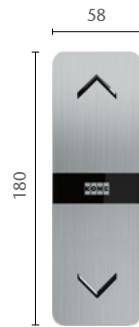

reddot design award
winner 2012

ПАНЕЛЬ КЕРУВАННЯ КАБІНОЮ (COP)

KSC 276

KSC 286

Шрифт Брайля доступний як опція

*** Висота панелі керування залежить від висоти кабіни та типу стелі.

ПОСТИ ВИКЛИКУ (LCS)**

KSL 280 DC