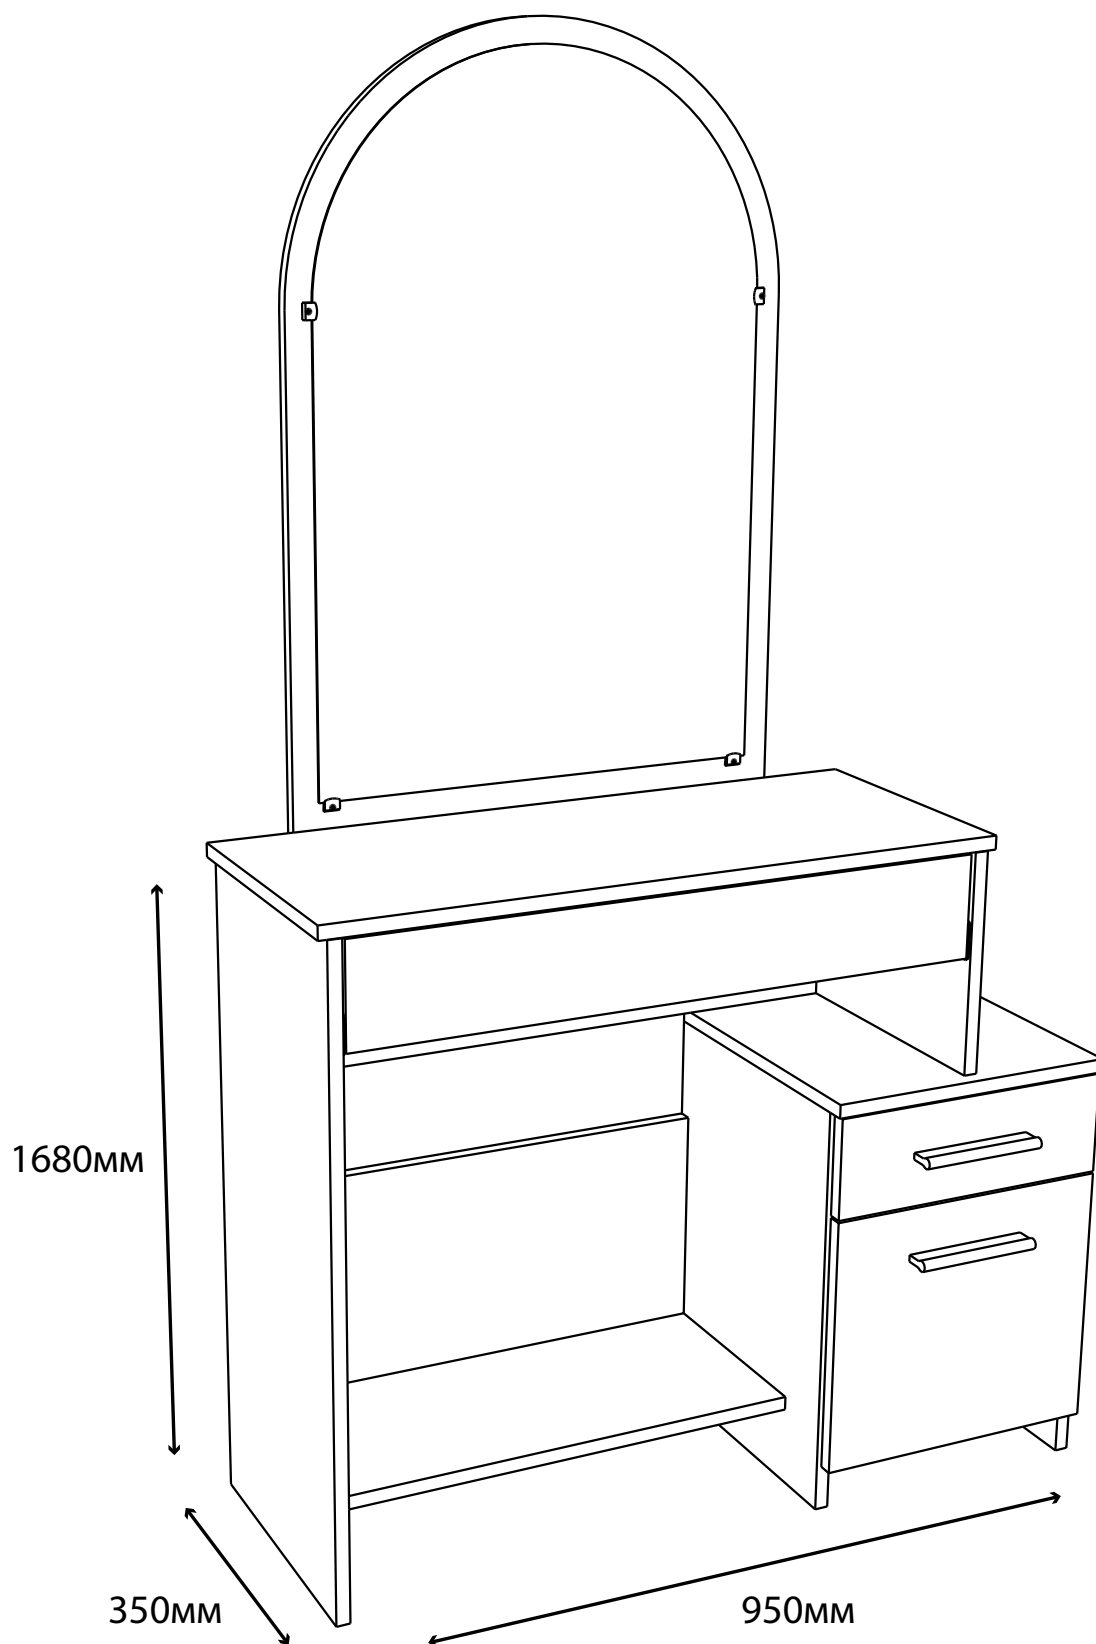

Трюмо-1

ЭВЕРЕСТ

Детали:

- | | | |
|---------------------|--------------------|--------------------|
| ①. 800x330 – 1 шт. | ⑨. 574x260 – 2 шт. | ⑰. 740x120 – 1 шт. |
| ②. 1150x600 – 1 шт. | ⑩. 318x330 – 1 шт. | ⑱. 740x120 – 1 шт. |
| ③. 760x330 – 1 шт. | ⑪. 344x306 – 1 шт. | ⑲. 740x120 – 1 шт. |
| ④. 260x330 – 1 шт. | ⑫. 740x120 – 1 шт. | ⑳. 740x120 – 1 шт. |
| ⑤. 748x260 – 1 шт. | ⑬. 740x120 – 1 шт. | ㉑. 740x120 – 1 шт. |
| ⑥. 484x330 – 1 шт. | ⑭. 740x120 – 1 шт. | ㉒. 740x120 – 1 шт. |
| ⑦. 484x330 – 1 шт. | ⑮. 740x120 – 1 шт. | ㉓. 740x120 – 1 шт. |
| ⑧. 350x350 – 1 шт. | ⑯. 740x120 – 1 шт. | ㉔. 740x120 – 1 шт. |
| | ㉕. Зеркало. | |

Фурнитура:

01  250мм 1 комплект	02  300мм 1 комплект	03  2 комплекта	04  96мм 2 шт.
05  3,5x16 28 шт.	06  4x30 10 шт.	07  12 шт.	08  28 шт.
09  7 шт.	10  36 шт.	11  10 шт.	12  4 шт.
13  3x20 4 шт.			

1

2