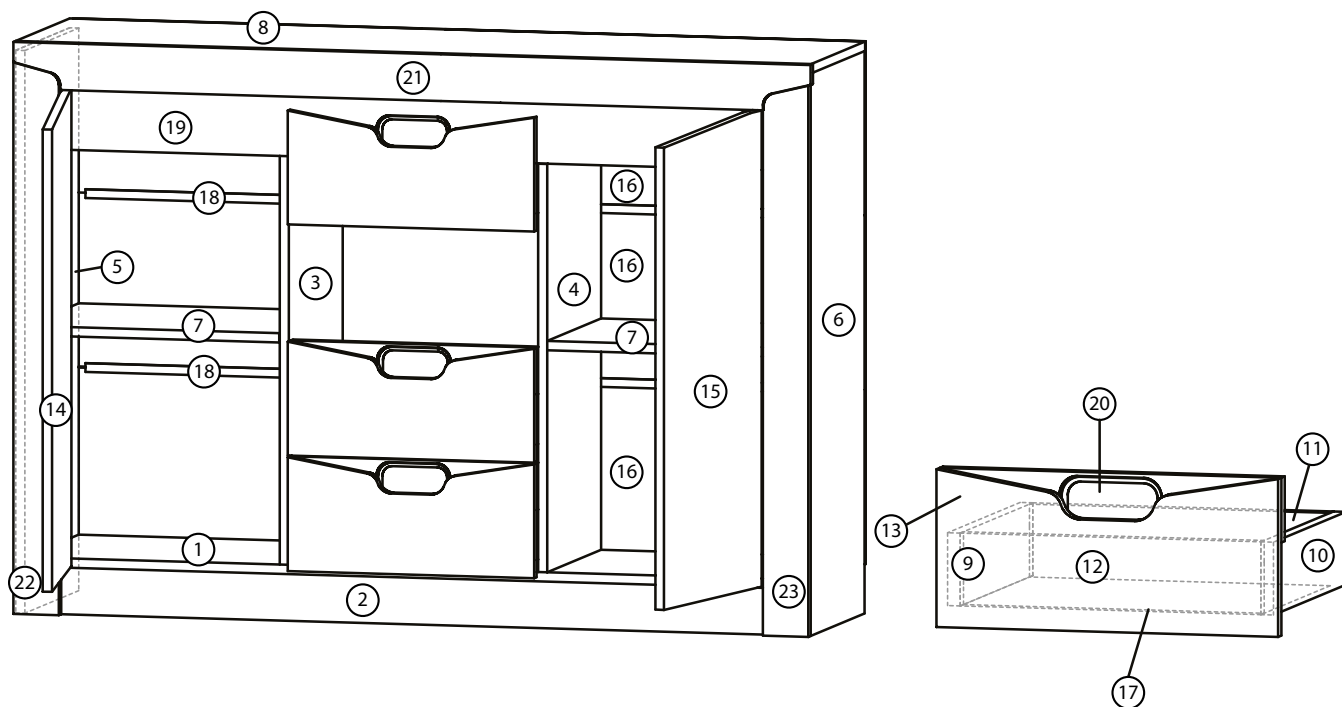

Либерти Комод 1400

1400x380x985

Детали комод

- | | | | |
|-----|--|-----|-----------------------------------|
| 1. | 1368x360 – 1 шт. дно | 13. | 432x195 – 4 шт. фасад ящика |
| 2. | 1368x80 – 2 шт. царга | 14. | 396x815 – 1шт. фасад лево |
| 3. | 868x360 – 1 шт. стойка внутренняя. лево | 15. | 396x815 – 1шт. фасад право |
| 4. | 868x360 – 1 шт. стойка внутренняя. право | 16. | 1396x298 – 3шт. ДВП задняя стенка |
| 5. | 964x360 – 1 шт. стойка лево | 17. | 412x346 – 4 шт. ДВП дно ящика |
| 6. | 964x360 – 1 шт. стойка право | 18. | 1366 - 2шт. стык ДВП |
| 7. | 448x360 – 2 шт. полка | 19. | 1367x160 – 1 шт. МДФ царга верх |
| 8. | 1400x360 – 1 шт. крышка | 20. | 432x80 – 3 шт. МДФ планка ящика |
| 9. | 350x90 – 4 шт. боковина ящика лево | 21. | 1403x80 – 1 шт. МДФ планка верх |
| 10. | 350x90 – 4 шт. боковина ящика право | 22. | 946x80 – 1 шт. МДФ планка лево |
| 11. | 382x90 – 4 шт. стенка ящика задняя | 23. | 946x80 – 1 шт. МДФ планка право |
| 12. | 382x90 – 4 шт. стенка ящика передняя | | |