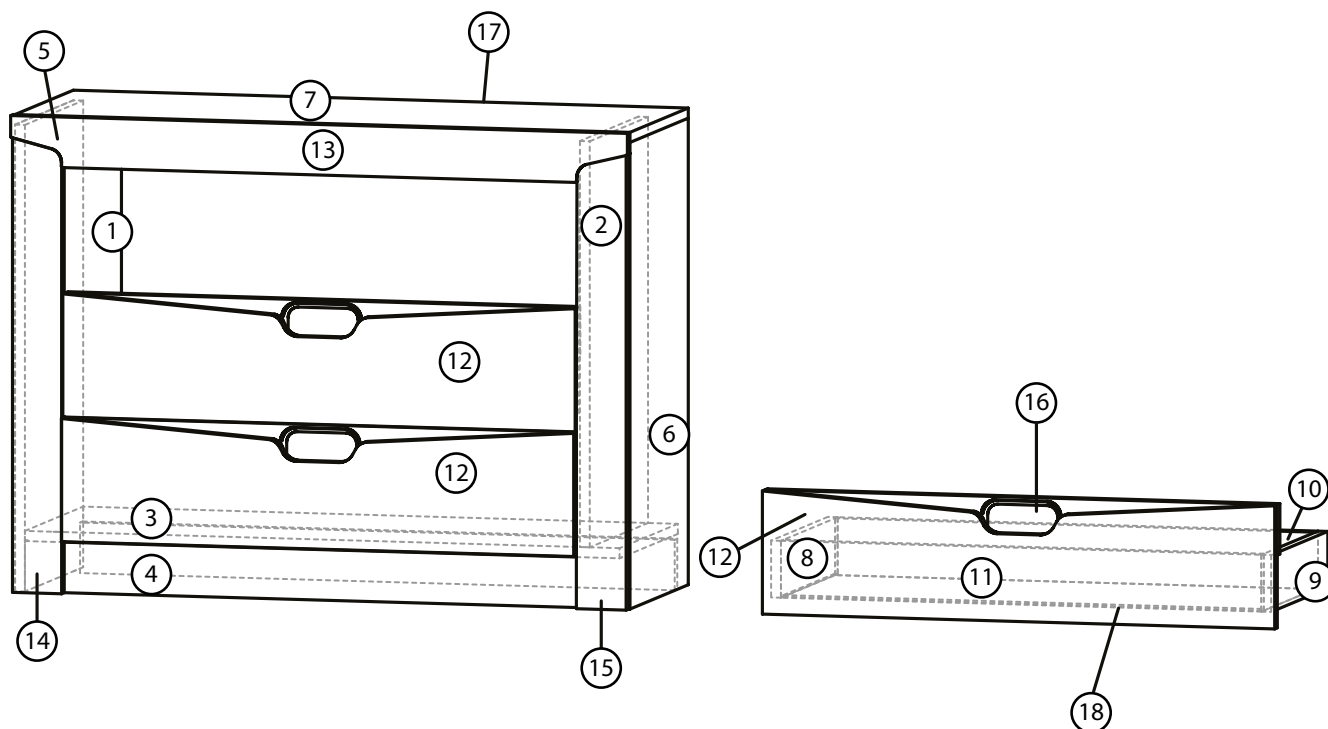

Либерти Комод 1000

1000x380x760

Детали комод

- | | | | |
|-----|--|-----|--------------------------------------|
| 1. | 643x360 – 1 шт. стойка внутренняя. лево | 11. | 782x90 – 3 шт. стенка ящика передняя |
| 2. | 643x360 – 1 шт. стойка внутренняя. право | 12. | 832x195 – 3 шт. фасад |
| 3. | 968x360 – 1 шт. дно | 13. | 1003x80 – 1 шт. МДФ планка верх |
| 4. | 968x80 – 2 шт. царга | 14. | 721x80 – 1шт. МДФ планка лево |
| 5. | 739x360 – 1 шт. стойка лево | 15. | 721x80 – 1шт. МДФ планка право |
| 6. | 739x360 – 1 шт. стойка право | 16. | 832x80 – 3шт. МДФ планка ящика |
| 7. | 1000x360 – 1 шт. крышка | 17. | 996x335 – 2 шт. ДВП задняя стенка |
| 8. | 350x90 – 3 шт. боковина ящика лево | 18. | 810x346 – 3 шт. ДВП дно ящика |
| 9. | 350x90 – 3 шт. боковина ящика право | 19. | 838 - 1шт. стык ДВП |
| 10. | 782x90 – 3 шт. стенка ящика задняя | | |