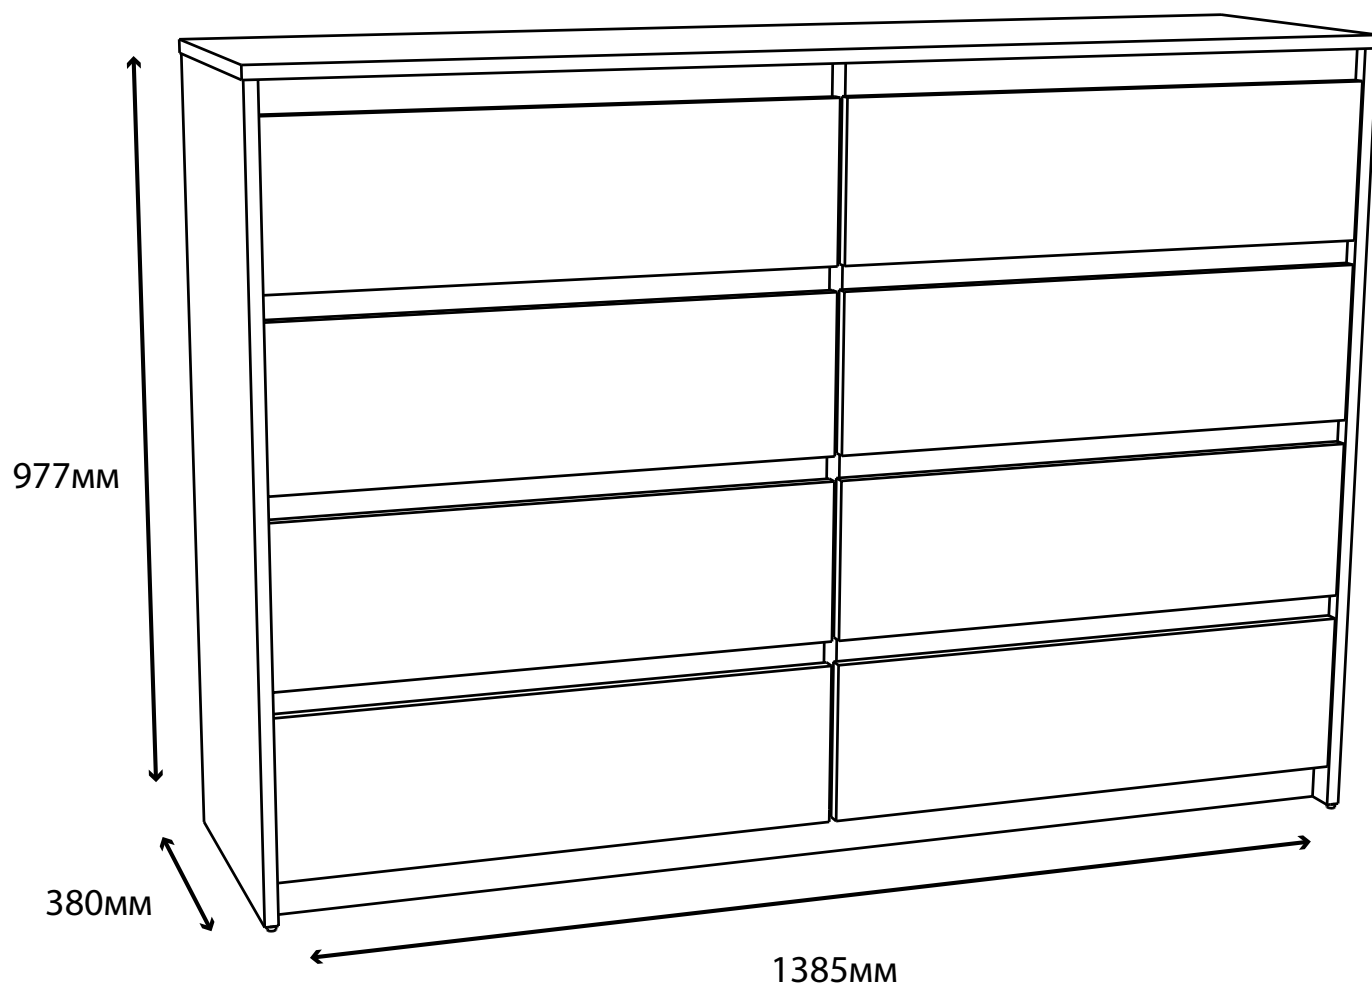

# Комод Микс-5

ЭВЕРЕСТ

## Детали:

- |                    |                    |
|--------------------|--------------------|
| ① 1385x380 – 1 шт. | ⑧ 611x120 – 8 шт.  |
| ② 956x378 – 2 шт.  | ⑨ 611x120 – 8 шт.  |
| ③ 880x360 – 1 шт.  | ⑩ 350x120 – 8 шт.  |
| ④ 1352x360 – 1 шт. | ⑪ 350x120 – 8 шт.  |
| ⑤ 668x60 – 8 шт.   | ⑫ 670x193 – 8 шт.  |
| ⑥ 1352x60 – 1 шт.  | ⑬ 346x641 – 8 шт.  |
| ⑦ 300x60 – 1 шт.   | ⑭ 1380x302 – 3 шт. |