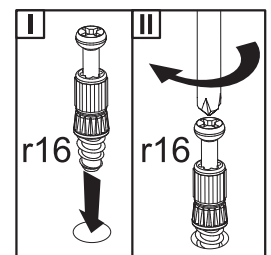

КОЕН

Стіл журнальний / Стол журнальный - LAW/110

A	B	C		D
1	S136-220	1100	600	1/3
2	S136-437	380	70	2/3
3	S136-438	880	70	2/3
4	S136-435	500	60	3/3
5	S136-436	500	60	3/3

1 §2

2

3

4

5