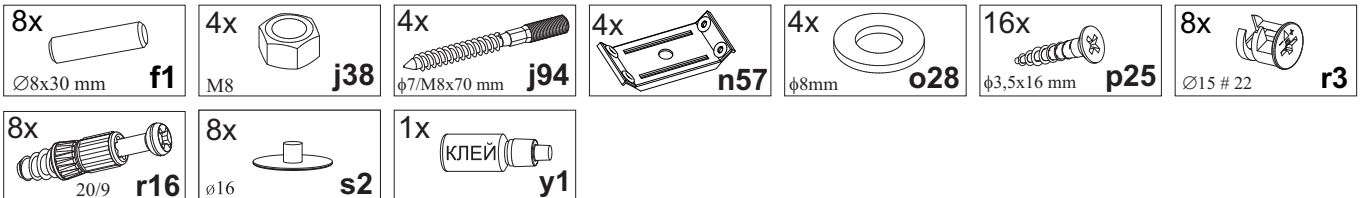

КОЕН

Стіл журнальний / Стол журнальный - LAW/110

A	B	C		D
1	S136-220	1100	600	1/3
2	S136-437	380	70	2/3
3	S136-438	880	70	2/3
4	S136-435	500	60	3/3
5	S136-436	500	60	3/3

1 §2

2

3

4

5