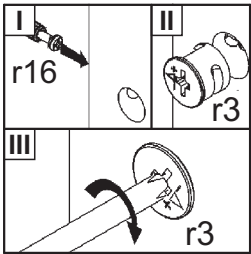

КОЕН

Стіл журнальний / Стол журнальный - LAW/110

A	B	C		D
1	S136-220	1100	600	1/3
2	S136-437	380	70	2/3
3	S136-438	880	70	2/3
4	S136-435	500	60	3/3
5	S136-436	500	60	3/3

1 §2

2

3

4

5