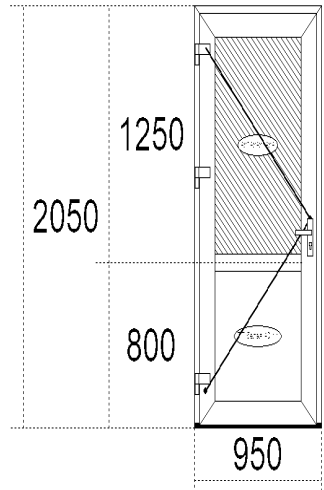

Вхідні двері № 7 1.95 м*м

Всього :		6889.20 ГРН	
Кількість блоків:		1 шт	
Профіль:	Steko S 700, (70 мм), ДВ ВХ, Т-стулка 115, Рама 65 мм, Білий, СІРА ГУМА Арм. Квадрат 1,5 мм \ Поріг теплий 20мм AL для S 700 /Універсал Сервіс/		
Склопакет:	4x14x4x14x4 ТП белая 40мм	1 шт. 1 шт.	
Фурнітура:	Дв. Вх. Натискна ручка_(Steko)\		
Корекція фурнітури	1шт - Doppель-цилиндр с воротком 50/50мм		
Дренаж:			
Коментар:	Порог АЛ20мм рейковий Замок VORNE 35/92/1800 Доппель-цилиндр с воротком 50/50мм		
Вартість одного виробу:		7752.77	
<i>Додаткові елементи</i>	<i>Ціна</i>	<i>Кільк.</i>	<i>Сума</i>
Всього :		7752.77 ГРН