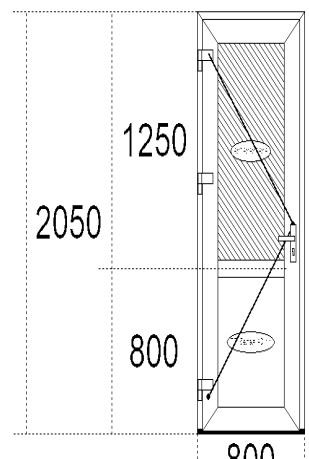

Вхідні двері № 11 1.64 м*М

Кількість блоків:	1 шт		
Профіль:	Steko S 700, (70 мм), ДВ ВХ, Т-стулка 115, Рама 65 мм, Білий, СІРА ГУМА Арм. Квадрат 1,5 мм \ Поріг теплий 20мм AL для S 700 /Універсал Сервіс/		
Склопакет:	4x14x4x14x4 ТП белая 40мм	1 шт.	1 шт.
Фурнітура:	\Дв. Вх. Натискна ручка_(Steko)\		
Корекція фурнітури	1шт - Doppelp-цилиндр с воротком 50/50мм 1шт - Замок однотооч для Вх.дв.16/35 с защелкой 92 мм		
Дренаж:			
Коментар:	Порог АЛ 20мм рейковий Замок VORNE 35/92/1800 Дoppель-цилиндр с воротком 50/50мм		
Вартість одного виробу:		7133.95	
<i>Додаткові елементи</i>	<i>Ціна</i>	<i>Кільк.</i>	<i>Сума</i>