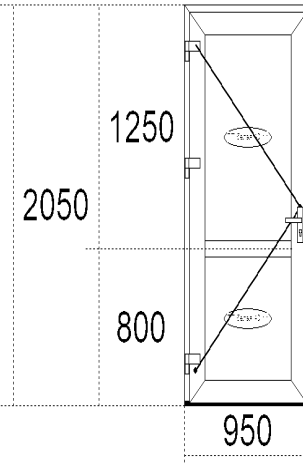

Вхідні двері № 4 1.95 м*М

Кількість блоків:	1 шт		
Профіль:	Steko S 700, (70 мм), ДВ ВХ, Т-стулка 115, Рама 65 мм, Білий, СІРА ГУМА Арм. Квадрат 1,5 мм \ Поріг теплий 20мм AL для S 700 /Універсал Сервіс/		
Склопакет:	ТП белая 40мм	2 шт.	
Фурнітура:	Дв. Вх. Натискна ручка_(Steko)\		
Корекція фурнітури	1шт - Doppель-цилиндр с воротком 50/50мм		
Дренаж:			
Коментар:	Порог АЛ20мм рейковий Замок VORNE 35/92/1800 Доппель-цилиндр с воротком 50/50мм		
Вартість одного виробу: 6889.20			
	<i>Додаткові елементи</i>	<i>Ціна</i>	<i>Кільк.</i>
Всього :		6889.20 ГРН