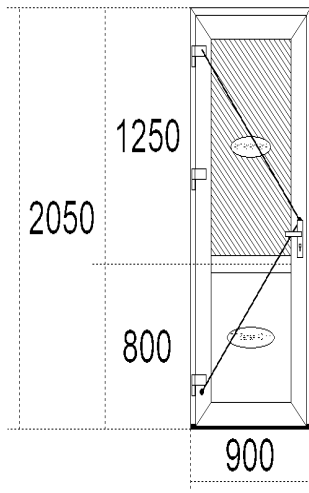

Вхідні двері № 8 1.84 м*М

Кількість блоків:	1 шт		
Профіль:	Steko S 700, (70 мм), ДВ ВХ, Т-стулка 115, Рама 65 мм, Білий, СІРА ГУМА Арм. Квадрат 1,5 мм \ Поріг теплий 20мм AL для S 700 /Універсал Сервіс/		
Склопакет:	4x14x4x14x4 ТП белая 40мм	1 шт.	1 шт.
Фурнітура:	\Дв. Вх. Натискна ручка_(Steko)\		
Корекція фурнітури	1шт - Doppelp-цилиндр с воротком 50/50мм		
Дренаж:			
Коментар:	Порог АЛ ВНИМАНИЕ!!! Замок VORNE 35/92 Дoppель-цилиндр с воротком 50/50мм		
Вартість одного виробу:		7549.58	
<i>Додаткові елементи</i>	<i>Ціна</i>	<i>Кільк.</i>	<i>Сума</i>
Всього :		7549.58 ГРН