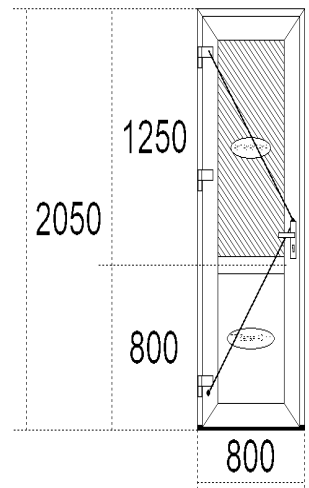

Вхідні двері № 10 1.64 м*М

Кількість блоків:	1 шт		
Профіль:	Steko S 700, (70 мм), ДВ ВХ, Т-стулка 115, Рама 65 мм, Білий, СІРА ГУМА Арм. Квадрат 1,5 мм \ Поріг теплий 20мм AL для S 700 /Універсал Сервіс/		
Склопакет:	4x14x4x14x4 ТП белая 40мм	1 шт.	1 шт.
Фурнітура:	\Дв. Вх. Натискна ручка_(Steko)\		
Корекція фурнітури	1шт - Doppelp-цилиндр с воротком 50/50мм		
Дренаж:			
Коментар:	Порог АЛ 20мм рейковий Замок VORNE 35/92/1800 Дoppель-цилиндр с воротком 50/50мм		
Вартість одного виробу:		7142.78	
<i>Додаткові елементи</i>	<i>Ціна</i>	<i>Кільк.</i>	<i>Сума</i>
Всього :		7142.78 ГРН