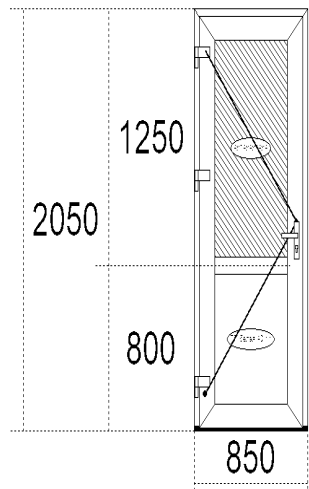

Вхідні двері № 9 1.74 м*М

Кількість блоків:	1 шт		
Профіль:	Steko S 700, (70 мм), ДВ ВХ, Т-стулка 115, Рама 65 мм, Білий, СІРА ГУМА Арм. Квадрат 1,5 мм \ Поріг теплий 20мм AL для S 700 /Універсал Сервіс/		
Склопакет:	4x14x4x14x4 ТП белая 40мм	1 шт.	1 шт.
Фурнітура:	\Дв. Вх. Натискна ручка_(Steko)\		
Корекція фурнітури	1шт - Doppelp-цилиндр с воротком 50/50мм		
Дренаж:			
Коментар:	Порог АЛ ВНИМАНИЕ!!! Замок VORNE 35/92 Дoppель-цилиндр с воротком 50/50мм		
Вартість одного виробу:		7346.38	
<i>Додаткові елементи</i>	<i>Ціна</i>	<i>Кільк.</i>	<i>Сума</i>
Всього :		7346.38 ГРН