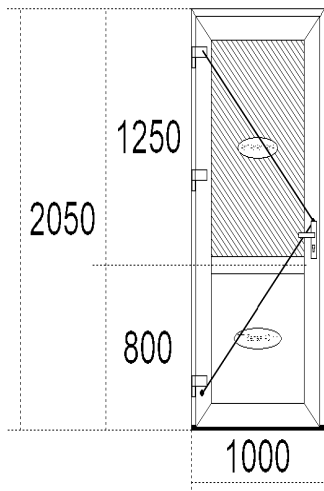

Вхідні двері № 6 2.05 м*м

Всього :		6889.20 ГРН	
Кількість блоків:		1 шт	
Профіль:	Steko S 700, (70 мм), ДВ ВХ, Т-стулка 115, Рама 65 мм, Білий, СІРА ГУМА Арм. Квадрат 1,5 мм \ Поріг теплий 20мм AL для S 700 /Універсал Сервіс/		
Склопакет:	4x14x4x14x4 ТП белая 40мм	1 шт. 1 шт.	
Фурнітура:	Дв. Вх. Натискна ручка_(Steko)\		
Корекція фурнітури	1шт - Doppель-цилиндр с воротком 50/50мм		
Дренаж:			
Коментар:	Порог АЛ20мм рейковий Замок VORNE 35/92/1800 Доппель-цилиндр с воротком 50/50мм		
Вартість одного виробу:		7955.92	
<i>Додаткові елементи</i>	<i>Ціна</i>	<i>Кільк.</i>	<i>Сума</i>
Всього :		7955.92 ГРН