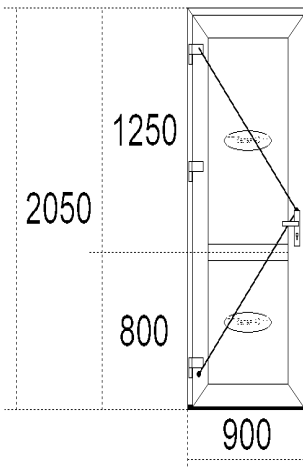

**Вхідні двері №1 1.64 м\*М**

Кількість блоків:	1 шт		
Профіль:	Steko S 700, (70 мм), ДВ ВХ, Т-стулка 115, Рама 65 мм, Білий, СІРА ГУМА Арм. Квадрат 1,5 мм \ Поріг теплий 20мм AL для S 700 /Універсал Сервіс/		
Склопакет:	ТП белая 40мм	1 шт.	
Фурнітура:	Дв. Вх. Натискна ручка_(Steko)\		
Корекція фурнітури	1шт - Doppель-цилиндр с воротком 50/50мм		
Дренаж:	зовні		
Коментар:	Порог АЛ20мм рейковий Замок VORNE 35/92/1800 Доппель-цилиндр с воротком 50/50мм		
<b>Вартість одного виробу: 6206.73</b>			
	<i>Додаткові елементи</i>	<i>Ціна</i>	<i>Кільк.</i>
<b>Всього :</b>		<b>6206.73 ГРН</b>	

**Вхідні двері № 2 1.74 м\*М**

Кількість блоків:	1 шт		
Профіль:	Steko S 700, (70 мм), ДВ ВХ, Т-стулка 115, Рама 65 мм, Білий, СІРА ГУМА Арм. Квадрат 1,5 мм \ Поріг теплий 20мм AL для S 700 /Універсал Сервіс/		
Склопакет:	ТП белая 40мм	2 шт.	
Фурнітура:	Дв. Вх. Натискна ручка_(Steko)\		
Корекція фурнітури	1шт - Doppель-цилиндр с воротком 50/50мм		
Дренаж:			
Коментар:	Порог АЛ20мм рейковий Замок VORNE 35/92/1800 Доппель-цилиндр с воротком 50/50мм		
<b>Вартість одного виробу: 6590.90</b>			
	<i>Додаткові елементи</i>	<i>Ціна</i>	<i>Кільк.</i>
<b>Всього :</b>		<b>6590.90 ГРН</b>	

**Вхідні двері № 3 1.84 м\*М**

Кількість блоків:	1 шт		
Профіль:	Steko S 700, (70 мм), ДВ ВХ, Т-стулка 115, Рама 65 мм, Білий, СІРА ГУМА Арм. Квадрат 1,5 мм \ Поріг теплий 20мм AL для S 700 /Універсал Сервіс/		
Склопакет:	ТП белая 40мм	2 шт.	
Фурнітура:	Дв. Вх. Натискна ручка_(Steko)\		
Корекція фурнітури	1шт - Doppель-цилиндр с воротком 50/50мм		
Дренаж:			
Коментар:	Порог АЛ20мм рейковий Замок VORNE 35/92/1800 Доппель-цилиндр с воротком 50/50мм		
<b>Вартість одного виробу: 6740.41</b>			
	<i>Додаткові елементи</i>	<i>Ціна</i>	<i>Кільк.</i>
<b>Всього :</b>		<b>6740.41 ГРН</b>	