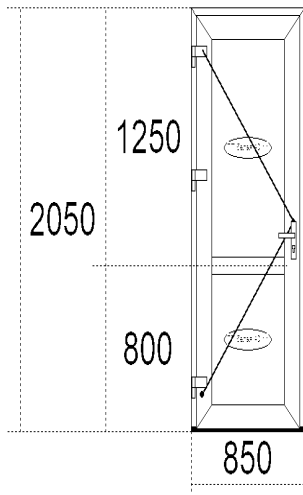

**Вхідні двері №1 1.64 м\*М**

Кількість блоків:	1 шт		
Профіль:	Steko S 700, (70 мм), ДВ ВХ, Т-стулка 115, Рама 65 мм, Білий, СІРА ГУМА Арм. Квадрат 1,5 мм \ Поріг теплий 20мм AL для S 700 /Універсал Сервіс/		
Склопакет:	ТП белая 40мм	1 шт.	
Фурнітура:	Дв. Вх. Натискна ручка_(Steko)\		
Корекція фурнітури	1шт - Doppель-цилиндр с воротком 50/50мм		
Дренаж:	зовні		
Коментар:	Порог АЛ20мм рейковий Замок VORNE 35/92/1800 Доппель-цилиндр с воротком 50/50мм		
<b>Вартість одного виробу: 6206.73</b>			
	<i>Додаткові елементи</i>	<i>Ціна</i>	<i>Кільк.</i>
<b>Всього :</b>		<b>6206.73 ГРН</b>	

**Вхідні двері № 2 1.74 м\*М**

Кількість блоків:	1 шт		
Профіль:	Steko S 700, (70 мм), ДВ ВХ, Т-стулка 115, Рама 65 мм, Білий, СІРА ГУМА Арм. Квадрат 1,5 мм \ Поріг теплий 20мм AL для S 700 /Універсал Сервіс/		
Склопакет:	ТП белая 40мм	2 шт.	
Фурнітура:	Дв. Вх. Натискна ручка_(Steko)\		
Корекція фурнітури	1шт - Doppель-цилиндр с воротком 50/50мм		
Дренаж:			
Коментар:	Порог АЛ20мм рейковий Замок VORNE 35/92/1800 Доппель-цилиндр с воротком 50/50мм		
<b>Вартість одного виробу: 6590.90</b>			
	<i>Додаткові елементи</i>	<i>Ціна</i>	<i>Кільк.</i>
<b>Всього :</b>		<b>6590.90 ГРН</b>	

**Вхідні двері № 3 1.84 м\*М**

Кількість блоків:	1 шт		
Профіль:	Steko S 700, (70 мм), ДВ ВХ, Т-стулка 115, Рама 65 мм, Білий, СІРА ГУМА Арм. Квадрат 1,5 мм \ Поріг теплий 20мм AL для S 700 /Універсал Сервіс/		
Склопакет:	ТП белая 40мм	2 шт.	
Фурнітура:	Дв. Вх. Натискна ручка_(Steko)\		
Корекція фурнітури	1шт - Doppель-цилиндр с воротком 50/50мм		
Дренаж:			
Коментар:	Порог АЛ20мм рейковий Замок VORNE 35/92/1800 Доппель-цилиндр с воротком 50/50мм		
<b>Вартість одного виробу: 6740.41</b>			
	<i>Додаткові елементи</i>	<i>Ціна</i>	<i>Кільк.</i>
<b>Всього :</b>		<b>6740.41 ГРН</b>	