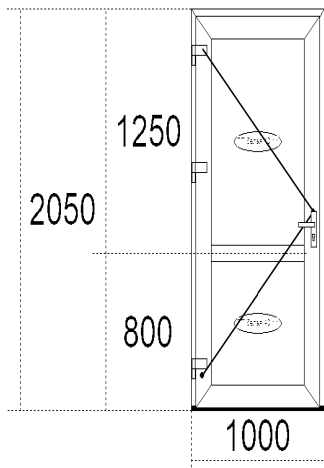

Вхідні двері № 5 2.05 м*м

Всього :		6889.20 ГРН	
Кількість блоків:		1 шт	
Профіль:	Steko S 700, (70 мм), ДВ ВХ, Т-стулка 115, Рама 65 мм, Білий, СІРА ГУМА Арм. Квадрат 1,5 мм \ Поріг теплий 20мм AL для S 700 /Універсал Сервіс/		
Склопакет:	ТП белая 40мм	2 шт.	
Фурнітура:	Дв. Вх. Натискна ручка_(Steko)\		
Корекція фурнітури	1шт - Doppель-цилиндр с воротком 50/50мм		
Дренаж:			
Коментар:	Порог АЛ20мм рейковий Замок VORNE 35/92/1800 Доппель-цилиндр с воротком 50/50мм		
Вартість одного виробу:		7037.99	
<i>Додаткові елементи</i>	<i>Ціна</i>	<i>Кільк.</i>	<i>Сума</i>
Всього :		7037.99 ГРН