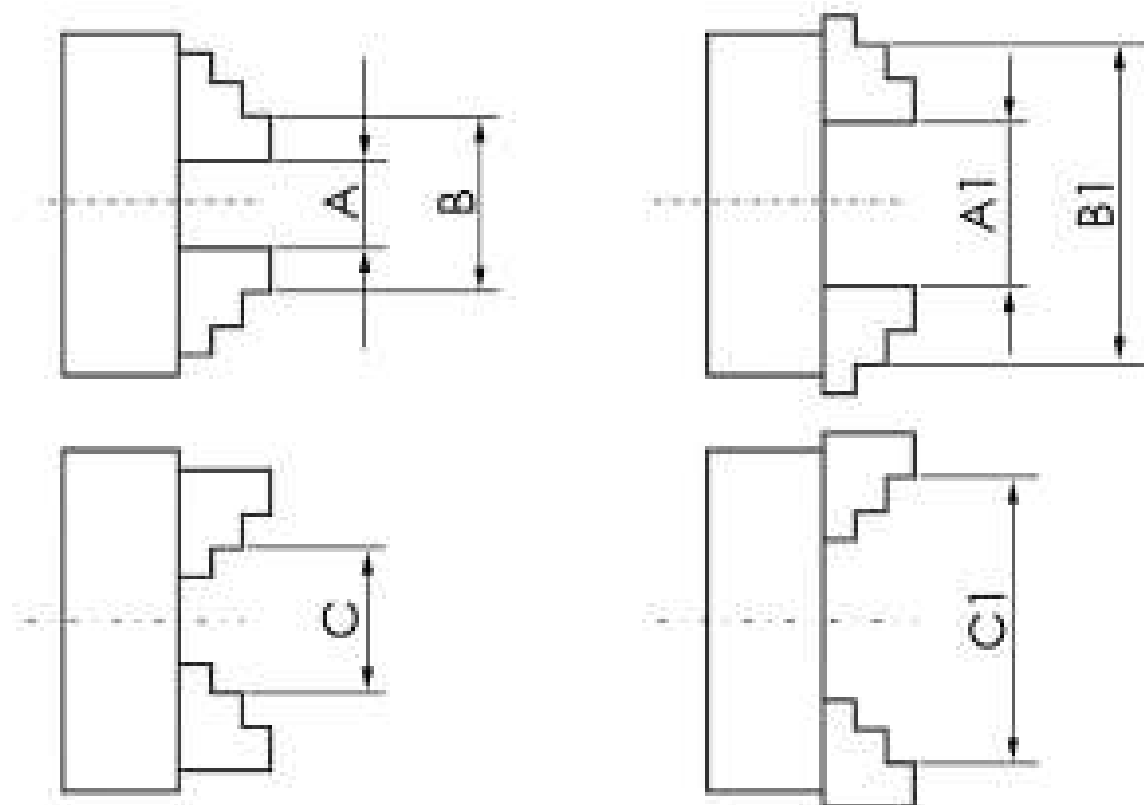

Токарный патрон K11-200/D5

A-A1=4-85 мм B-B1=65-200 мм C-C1=65-200 мм

Токарный патрон K72-200/D5

A-A1=10-100 мм B-B1=63-200 мм