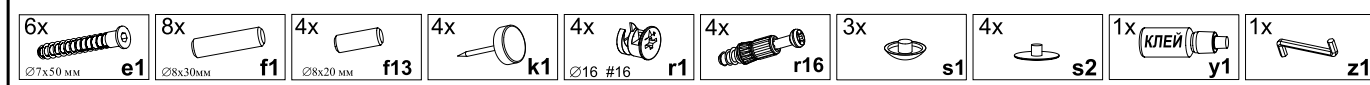

КАПРИ / КАПРИ

Стіл приставний / Стол приставной

A	B	C	D
1	KP2-167	726	500 1/2
2	KP2-166	726	500 1/2
3	KP2-233	1200	600 1/2
4	KP2-495	1118	500 1/2
5	KP2-037	360	586 2/2

2

3