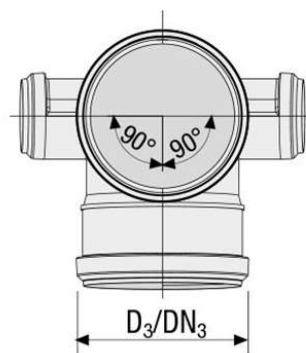

PP3 valsir®
www.istoki-m.com.ua

VS0512037 HTED Valsir 110/50/110/50×87°

KOD	$D_{1/2/3}$	$DN_{1/2/3}$	Z_1	Z_2	Z_3	Z_4	L	L_1	L_2	L_3	L_4	kg				HxLxP	CL
VS0512037	110/110/50	110/110/50	59	52,5	63,5	52,5	252	70	49,5	59,5	49,5	0,378	10	40	80	940x800x1200	PP02