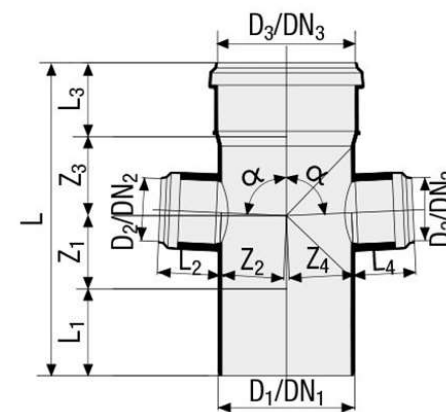

PP3 valsir®
www.istoki-m.com.ua

VS0512037 HTED Valsir 110/50/110/50×87°

KOD	$D_{1/2/3}$	$DN_{1/2/3}$	Z_1	Z_2	Z_3	Z_4	L	L_1	L_2	L_3	L_4	kg				HxLxP	CL
VS0512037	110/110/50	110/110/50	59	52,5	63,5	52,5	252	70	49,5	59,5	49,5	0,378	10	40	80	940x800x1200	PP02