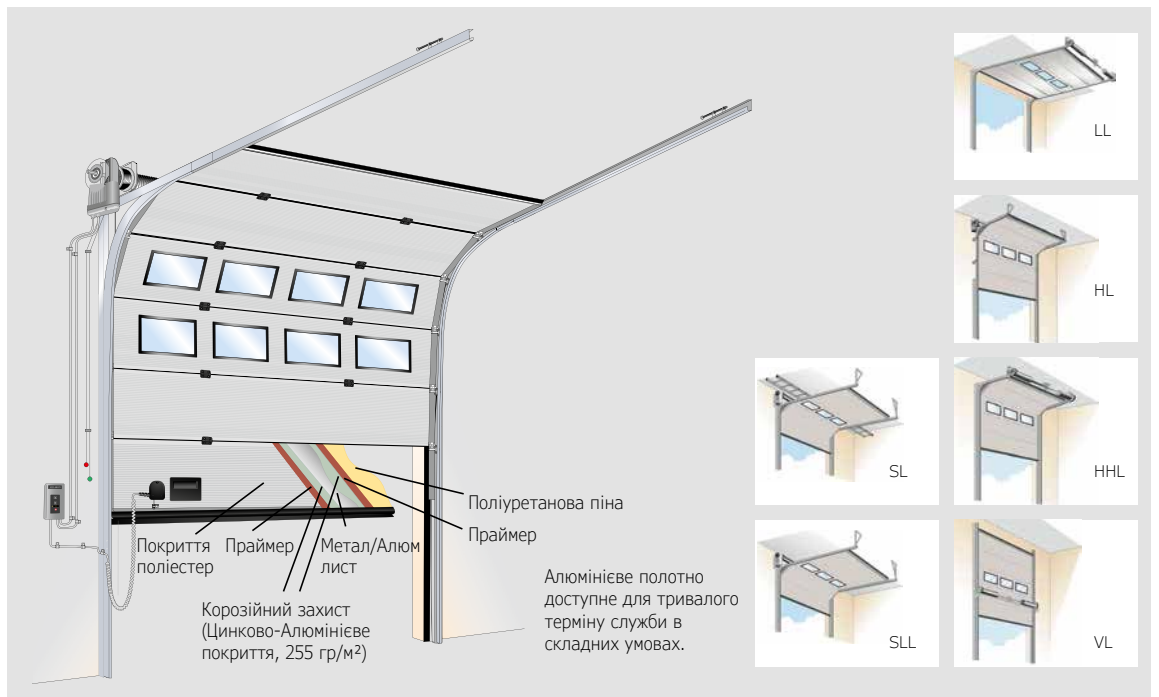

Специфікація

Опції полотна воріт

Прохідні двері з низьким порогом
Двері шириною 900 мм з низьким, але стабільним та стійким алюмінієвим порогом, висотою 30 мм

Прохідні двері зі стандартним порогом
Зі стандартною нижньою секцією та нижнім ущільнювачем. Міцність дверей і стійкість до вітрового навантаження забезпечує посилена ферма.

Повністю зашклена панель
Доступно декілька типів вікон з одинарним та подвійним акриловим склом (також можливе матове, тоноване), або загартоване скло.

Окремі вікна
Доступно декілька варіантів вікон з різних матеріалів, з протизламною рамою.

Доступ та автоматика

Для ручного управління доступно два типи ланцюгових редукторів, в залежності від маси полотна воріт.

Всі ручні ворота Assa Abloy можуть бути автоматизовані з широким вибором засобів управління для максимальної зручності

Замок воріт включає ручку та циліндр з обох сторін або лише зсередини. Будь-які ворот з електрозамком можна закрити дистанційно за допомогою вимикача або через ПК. Режим блокування воріт можна контролювати.