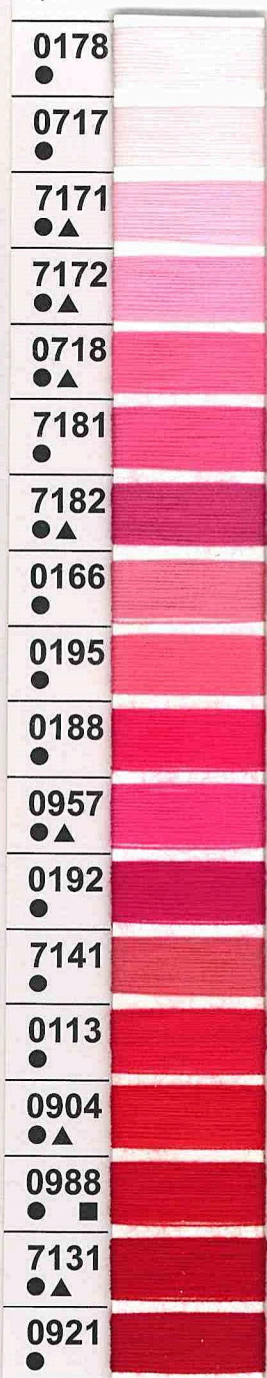

TALIA
ARTYN
NOKTON
TEXAR

1

2020

Kolor
Colour
Farbe
Цвет

TALIA
ARTYN
NOKTON
TEXAR

2

2020

Kolor
Colour
Farbe
Цвет

TALIA
ARTYN
NOKTON
TEXAR

3

2020

Kolor
Colour
Farbe
Цвет

TALIA
ARTYN
NOKTON
TEXAR

4

2020

Kolor
Colour
Farbe
Цвет

6

2020

Kolor
Colour
Farbe
Цвет

0724	●▲	
0987	●■	
0722	●	
7221	●	
7222	●▲	
7223	●	
7224	●▲	
0891	●	
0902	●	
7241	●	
8027	●	
8031	●	
8021	●	
8029	●	
0735	●	
0983	●▲	
0814	●▲	
8025	●	

TALIA
ARTYN
NOKTON
TEXAR

7

2020

Kolor
Colour
Farbe
Цвет

8023	●▲	
0728	●	
7273	●▲	
7274	●	
7282	●	
8037	●	
0729	●▲	
0202	●	
0731	●	
7275	●	
0123	●▲	
0886	●▲	
8019	●	
0923	●	
0928	●	
7292	●	
0736	●	
0737	●	

TALIA
ARTYN
NOKTON
TEXAR