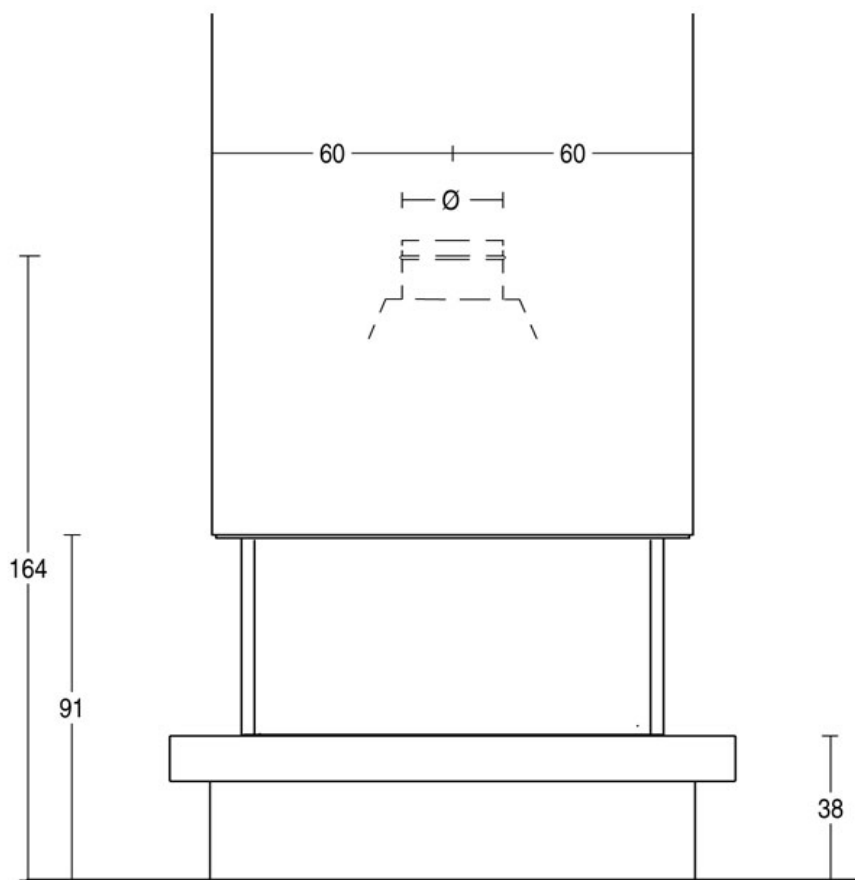

???????????????? ???? ?

Mod.	Ø	Kg
MA 271 SL	25	127

Copyright c. 2010. Tutti i diritti sulle immagini ed i testi sono riservati. Sono vietate la riproduzione e diffusione, anche parziale, in qualsiasi forma, delle fotografie e dei testi. I trasgressori saranno perseguiti a norma di legge. Tutti i prodotti illustrati costituiscono creazione di proprietà della società Gruppo Piazzetta SpA. Ogni diritto di sfruttamento dei modelli è riservato. Il marchio ed i segni distintivi della società sono di proprietà esclusiva della satessa.