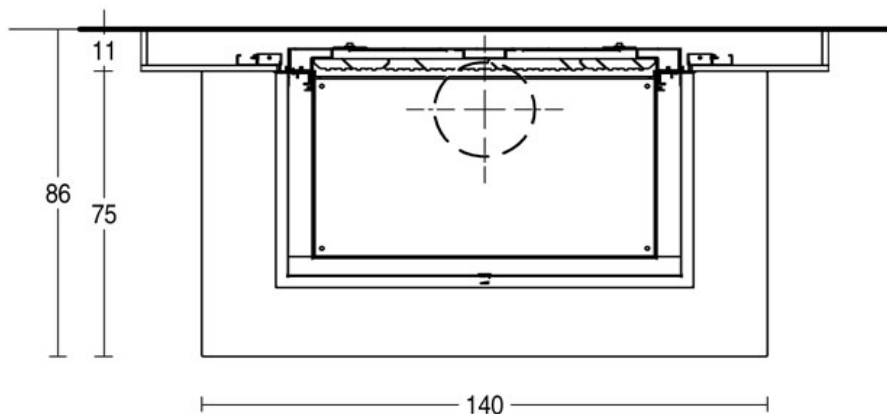

???????????????? ???? ?

Mod.	Ø	Kg
MA 271 SL	25	127

Copyright c. 2010. Tutti i diritti sulle immagini ed i testi sono riservati. Sono vietate la riproduzione e diffusione, anche parziale, in qualsiasi forma, delle fotografie e dei testi. I trasgressori saranno perseguiti a norma di legge. Tutti i prodotti illustrati costituiscono creazione di proprietà della società Gruppo Piazzetta SpA. Ogni diritto di sfruttamento dei modelli è riservato. Il marchio ed i segni distintivi della società sono di proprietà esclusiva della satessa.