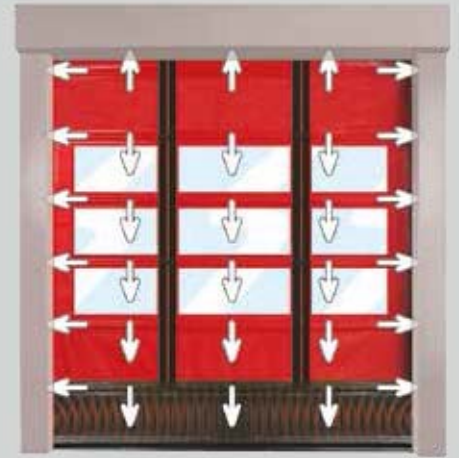

РОБОЧИЙ ЦИКЛ «ТОЧНО ВЧАСО»

Завдяки продуманому дизайну та перевіреним технологіям ворота відкриваються та закриваються швидко та без затримок. Скорочений цикл зменшує час відкритих воріт та допомагає знизити споживання енергії до 32%.

ШИРОКОКУТНІ ПАНОРАМНІ ВІКНА

Прозорі вставки на всю ширину воріт дозволяють чітко бачити зустрічний транспорт. Прозорий ПВХ матеріал прекрасно зберігає свою прозорість, стійкий до розтягу та має захист від ультрафіолетового випромінювання.

НИЗЬКІ ВИТРАТИ ТА ВИСОКА ДОВГОВІЧНІСТЬ

КРАЩА РОБОТА ТА ДОВГИЙ ТЕРМІН СЛУЖБИ

Унікальна запатентована система складання полотна Trekking Fold-Up гарантує правильне складання штори між горизонтальними профілями. Це забезпечує кращу експлуатацію та триваліший термін служби воріт.

ПРЯМИЙ ПРИВОД

Мотор прямого приводу без ланцюгів та привідних пасів - це довготривала експлуатація з низькими витратами на обслуговування. Загальне зношування воріт мінімальне, оскільки ворота мають лише 5 рухомих частин (мотор, редуктор, кінцеві вимикачі, вал намотування, підйомні паси).

MULTI-COMPOSITE FRAME

Міцність бічних напрямних і їхня здатність поглинати удари без постійної деформації дозволяють уникати великих витрат на ремонт. Мультикомпонентна рама воріт ідеально направляє краї полотна, знижуючи зношуваність та шум.

> Розподіл вітрового тиску