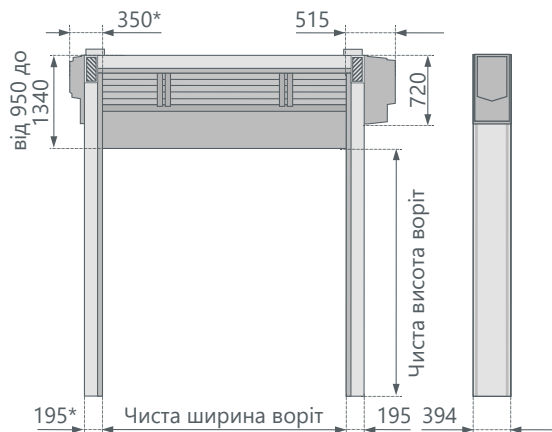

Стандартний корпус IP65, поліестер, розмір 500 x 400 мм.

Опційно - корпус IP66 або IP67, неіржавіюча сталь, розмір 500 x 400 мм.

БЕЗПЕКА

Intelligent Curtain® безпечне полотно зі спіральним кабелем (опційно безпроводне).

ВІКНА

Опційно: прозорі панорамні вставки 1 ряд / 2 ряди / все полотно

КОЛІР РАМИ ВОРІТ

Сірий RAL 7035

ІНШЕ

Вітрова стійкість = клас 5 (залежно від розмірів)

МОНТАЖНІ РОЗМІРИ

До 6.000 x 6.000 мм*

Чиста висота воріт	1.500	2.000	2.500	3.000	3.500	4.000	4.500	5.000	5.500	6.000
H+ Висота над отвором	950	990	1.040	1.090	1.140	1.190	1.190	1.250	1.290	1.340

* Увага: для подвійного утепленого полотна, максимальна чиста висота воріт макс. = 4.500 мм