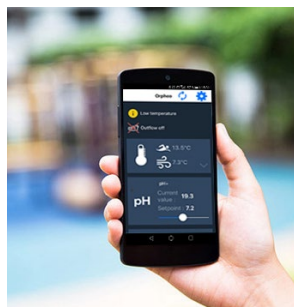

Простота у використанні Easy to use

-  РК-екран з підсвічуванням на передній панелі пристрою
LCD backlit screen on the front of the device
-  Навігаційні клавіші та ярлики використання
Navigation keys and usage shortcuts
-  Відображення станів: обсяг, інструкції та інш.
Display of states: injected volume, instructions, etc.
-  Калібрування датчиків за допомогою однієї навігаційної кнопки
Calibration of sensors with a single navigation button

ZELIAPOD : ДЛЯ МАЙСТЕРНОГО ОЧИЩЕННЯ ВОДИ ZELIAPOD : FOR A MASTERED WATER TREATING

-  **Швидке встановлення :** лише один отвір у стіні для кількох аксесуарів
Fast installation: only one drill hole in the wall for several accessories
-  **Надійні вимірювання :** упорскування та вимірювання розділені всередині ZeliaPod
Reliable measurements: injection and measurements are separated within the ZeliaPod
-  **Повнота :** ZeliaPod містить місце для всіх елементів системи Orpheo.
Complete: ZeliaPod contains a space for all the elements in the Orpheo system.

Витратомір-вимикач
2 інжектори (pH та ОВП)
2 зонда (pH та ОВП)
Вбудований пристрій заземлення

Flow-switch
2 injectors (pH and ORP)
2 probes (pH and ORP)
Embedded earthing device

Система для нагляду за вашим басейном!

Un système connecté pour avoir un regard permanent sur votre piscine !

- **Інтуїтивно зрозуміло :**
Управління Orpheo зі смартфона/планшета
- **Точність :** відображення вимірювань та ін'єкцій у реальному часі
- **Вибір режимів введення та інструкцій**
- **З'єднання Bluetooth® :**
віддалена антена з радіусом дії 25 м