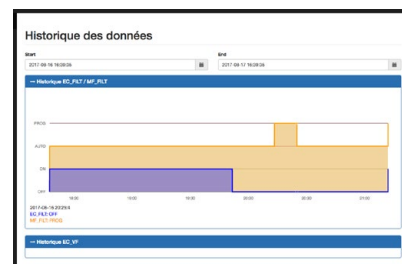

СИСТЕМА МОНІТОРИНГУ БАСЕЙНІВ VIGIPOOL AGILE VIGIPOOL AGILE POOL MONITORING SYSTEM

З системою спостереження VIGIPOOL для ORPHEO і користувач, і інстальатор можуть постійно відстежувати інформацію про стан басейну (рН, ОРР, температура тощо) з будь-якого пристрою.

With the surveillance system VIGIPOOL for ORPHEO, both the user and the installer have a permanent tracking on the pool's information (pH, ORP, temperature, etc.) from any device.

З VIGIPOOL насолоджуйтесь своїм басейном та не турбуйтеся.

With VIGIPOOL, enjoy your pool, don't worry.

Відображення всіх басейнів у районі в головному меню спеціаліста

Display of all swimming pools in the area in the professional's main menu

Відображення даних та попереджувальних повідомлень, отриманих з басейну

Display of the data and alert messages collected from the swimming pool

Запис даних, зібраних пристроєм, встановленим у технічному приміщенні

Record of data collected by the device installed in technical room