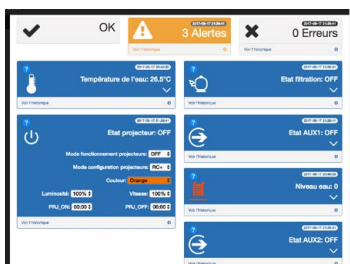

Un système connecté pour avoir un regard permanent sur votre piscine !

- **Інтуїтивно зрозуміло :**
Управління Orpheo зі смартфона/планшета
- **Точність :** відображення вимірювань та ін'єкцій у реальному часі
- **Вибір режимів введення та інструкцій**
- **З'єднання Bluetooth® :**
віддалена антена з радіусом дії 25 м

СИСТЕМА МОНІТОРИНГУ БАСЕЙНІВ VIGIPOOL AGILE VIGIPOOL AGILE POOL MONITORING SYSTEM

З системою спостереження VIGIPOOL для ORPHEO і користувач, і інстальатор можуть постійно відстежувати інформацію про стан басейну (рН, ОРР, температура тощо) з будь-якого пристрою.

With the surveillance system VIGIPOOL for ORPHEO, both the user and the installer have a permanent tracking on the pool's information (pH, ORP, temperature, etc.) from any device.

З VIGIPOOL насолоджуйтесь своїм басейном та не турбуйтеся.

With VIGIPOOL, enjoy your pool, don't worry.

Відображення всіх басейнів у районі в головному меню спеціаліста

Display of all swimming pools in the area in the professional's main menu

Відображення даних та попереджувальних повідомлень, отриманих з басейну