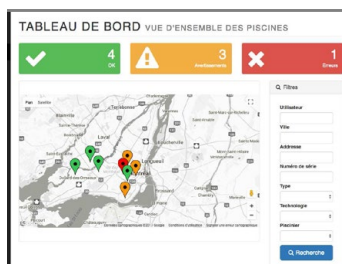

Відображення всіх басейнів у районі в головному меню спеціаліста

Display of all swimming pools in the area in the professional's main menu