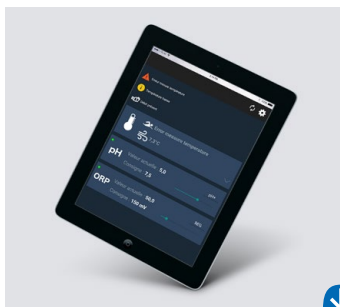

Простота у використанні Easy to use

-  РК-екран з підсвічуванням на передній панелі пристрою
LCD backlit screen on the front of the device
-  Навігаційні клавіші та ярлики використання
Navigation keys and usage shortcuts
-  Відображення станів: обсяг, інструкції та інш.
Display of states: injected volume, instructions, etc.
-  Калібрування датчиків за допомогою однієї навігаційної кнопки
Calibration of sensors with a single navigation button

ZELIAPOD : ДЛЯ МАЙСТЕРНОГО ОЧИЩЕННЯ ВОДИ ZELIAPOD : FOR A MASTERED WATER TREATING

-  **Швидке встановлення :** лише один отвір у стіні для кількох аксесуарів
Fast installation: only one drill hole in the wall for several accessories
-  **Надійні вимірювання :** упорскування та вимірювання розділені всередині ZeliaPod
Reliable measurements: injection and measurements are separated within the ZeliaPod
-  **Повнота :** ZeliaPod містить місце для всіх елементів системи Orpheo.
Complete: ZeliaPod contains a space for all the elements in the Orpheo system.

Витратомір-вимикач
2 інжектори (pH та ОВП)
2 зонда (pH та ОВП)
Вбудований пристрій заземлення

Flow-switch
2 injectors (pH and ORP)
2 probes (pH and ORP)
Embedded earthing device

Система для нагляду за вашим басейном!

Un système connecté pour avoir un regard permanent sur votre piscine !

- **Інтуїтивно зрозуміло :**
Управління Orpheo зі смартфона/планшета
- **Точність :** відображення вимірювань та ін'єкцій у реальному часі
- **Вибір режимів введення та інструкцій**
- **З'єднання Bluetooth® :**
віддалена антена з радіусом дії 25 м