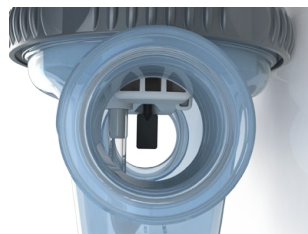

Le système Orpheo vous garantit une qualité d'eau optimale pour piscine ou votre spa.

Пристрій для регулювання ОВП та pH ORP and pH regulation device

Точне дозування та надійні вимірювання Accurate dosage and reliable measurements.

ZELIAPOD : ДЛЯ МАЙСТЕРНОГО ОЧИЩЕННЯ ВОДИ ZELIAPOD : FOR A MASTERED WATER TREATING

-  **Швидке встановлення :** лише один отвір у стіні для кількох аксесуарів
Fast installation: only one drill hole in the wall for several accessories
-  **Надійні вимірювання :** упорскування та вимірювання розділені всередині ZeliaPod
Reliable measurements: injection and measurements are separated within the ZeliaPod
-  **Повнота :** ZeliaPod містить місце для всіх елементів системи Orpheo.
Complete: ZeliaPod contains a space for all the elements in the Orpheo system.