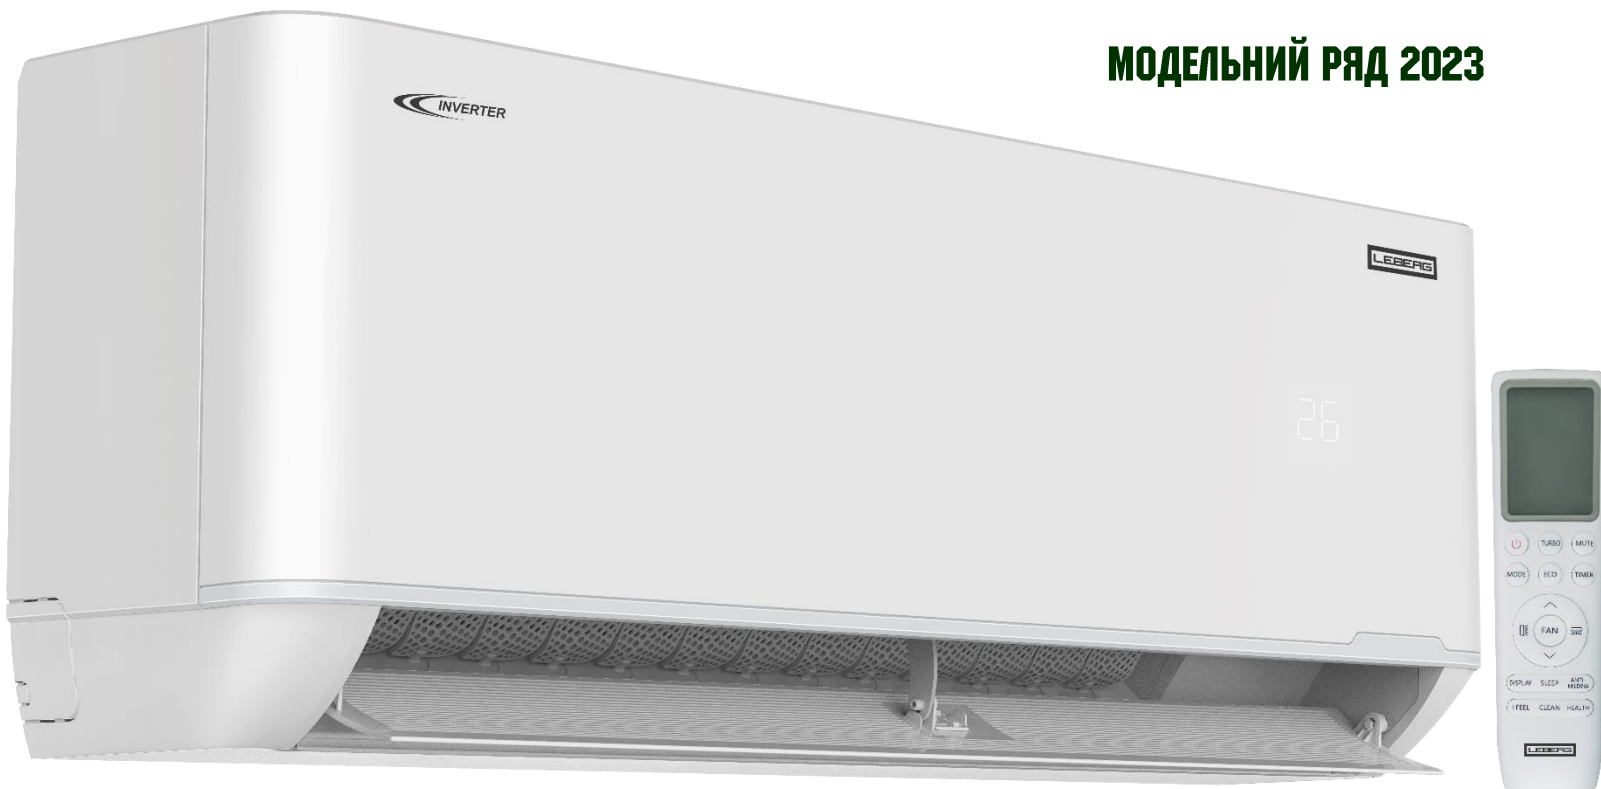

DEN NORSKE KULDEN

LEBERG

НОРВЕЗЬКИЙ ХОЛОД

МОДЕЛЬНИЙ РЯД 2023

ALL NEW LEBERG

СЕРІЯ BRANNEN

ВНУТРІШНІЙ БЛОК	ЗОВНІШНІЙ БЛОК
LS-09BRN	LU-09BRN
LS-12BRN	LU-12BRN
LS-18BRN	LU-18BRN
LS-24BRN	LU-24BRN

ХОЛОД ДО -15°C
ТЕПЛО ДО -25°C

SEER A++
SCOP A+

ВБУДОВАНИЙ
WI-FI

TOSHIBA GMCC
SANYO