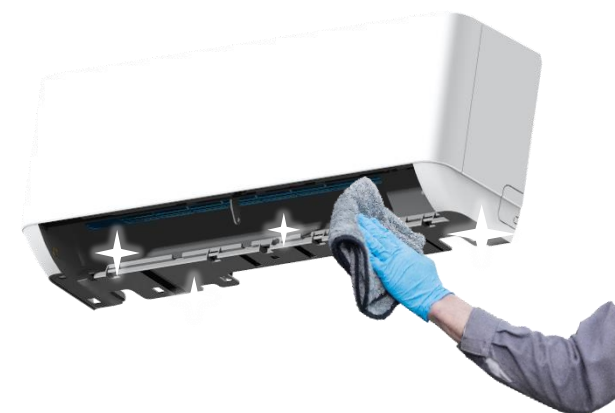

ЗРУЧНІ МОНТАЖ І ОБСЛУГОВУВАННЯ