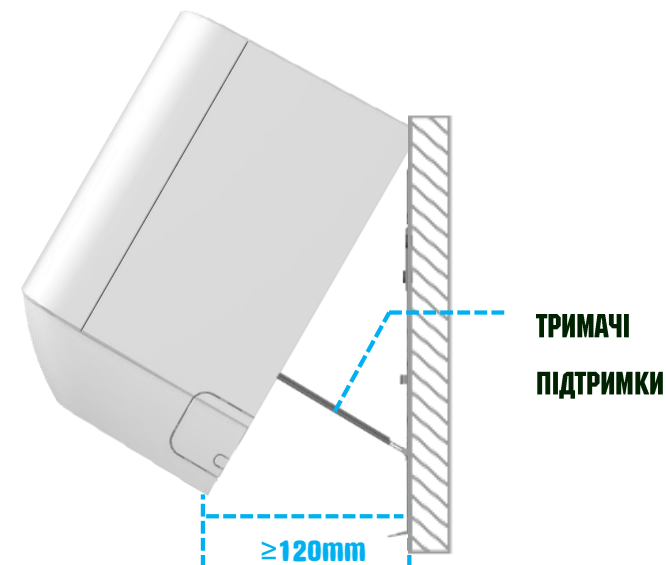

USB WI-FI

ЗРУЧНІ МОНТАЖ І ОБСЛУГОВУВАННЯ

ALL NEW LEBERG
СЕРІЯ BRANNEN

**П-ОБРАЗНА КАРТА МОНТАЖУ ЗМІЦНЕНА
ДОДАТКОВИМИ ЕЛЕМЕНТАМИ КРІПЛЕННЯ**

**ВБУДОВАНІ ТРИМАЧІ ПІДТРИМКИ
ДЛЯ ЗРУЧНОСТІ МОНТАЖУ**

DEN NORSKE KULDEN