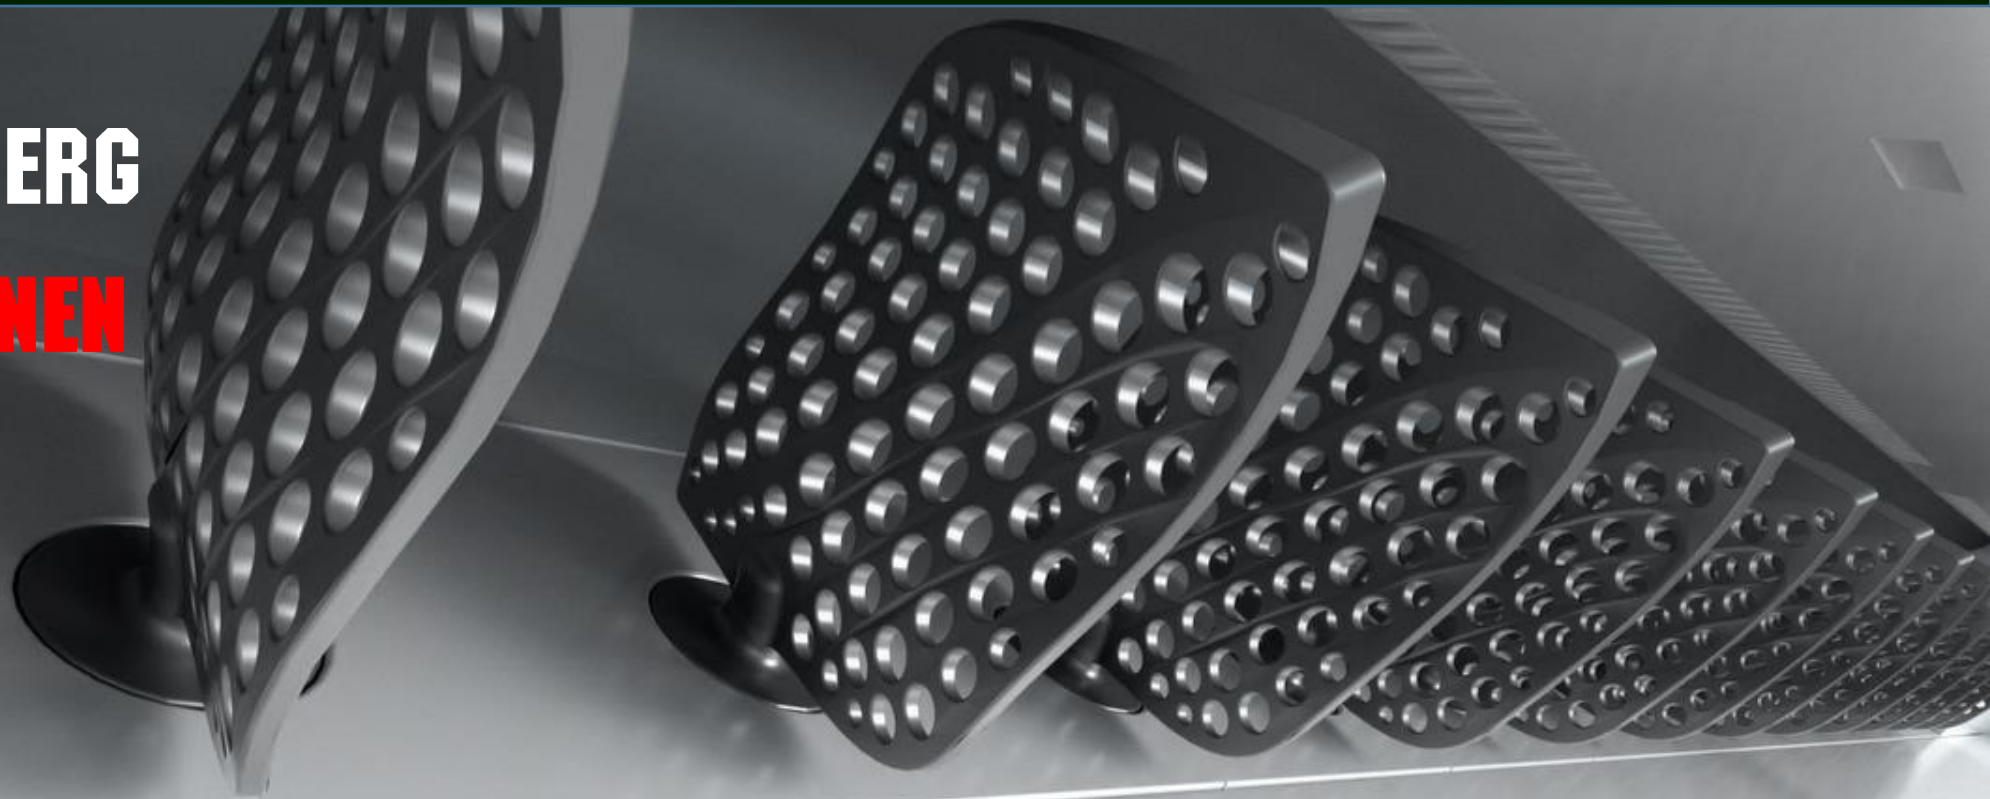

DEN NORSKE KULDEN

LEBERG

НОРВЕЗЬКИЙ ХОЛОД

ALL NEW LEBERG

СЕРІЯ BRANNEN

КОМФОРТ

ЗАПАТЕНТОВАНА КОНСТРУКЦІЯ ЖАЛЮЗІ ВНУТРІШНЬОГО БЛОКУ ДОЗВОЛЯЄ ЕФЕКТИВНО КЕРУВАТИ ПОВІТРЯНИМ ПОТОКОМ. ФОРМА ЗАТУЛОК У ВИГЛЯДІ ПЕЛЮСТОК З НЕВЕЛИКИМИ ОТВОРАМИ ЗАБЕЗПЕЧУЄ НЕПРЯМИЙ КОНТАКТ ЛЮДИНИ З ОБРОБЛЕНИМ ПОВІТР'ЯМ. ТАК ДОСЯГАЄТЬСЯ ЕФЕКТ ПОВІТР'ЯНОГО ДУШУ, ПОВІТР'Я РІВНОМІРНО РОЗПОДІЛЯЄТЬСЯ У ПРОСТОРИ, НЕ СТВОРЮЮЧИ НАДМІРНИХ ВПЛИВІВ ТА ПРОТЯГІВ.