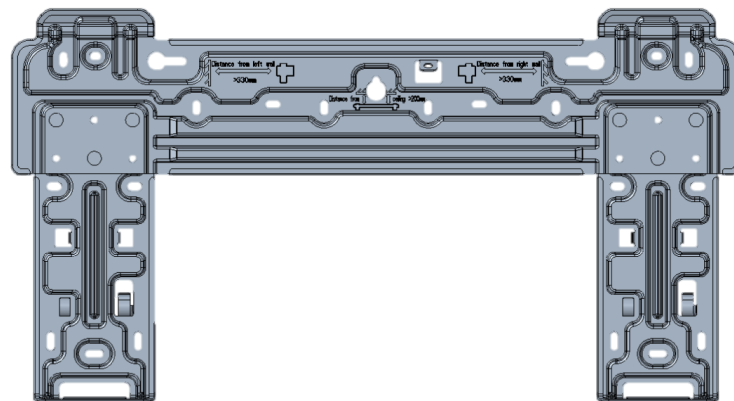

DEN NORSKE KULDEN

LEBERG

НОРВЕЗЬКИЙ ХОЛОД

ALL NEW LEBERG

СЕРІЯ VRANNEN

ВБУДОВАНИЙ **WI-FI** МОДУЛЬ

WI-FI CONTROL

AI VOICE CONTROL
КЕРУВАННЯ ГОЛОСОМ
ЧЕРЕЗ SMART КОЛОНКИ

USB WI-FI

ЗРУЧНІ МОНТАЖ І ОБСЛУГОВУВАННЯ

ALL NEW LEBERG
СЕРІЯ BRANNEN

**П-ОБРАЗНА КАРТА МОНТАЖУ ЗМІЦНЕНА
ДОДАТКОВИМИ ЕЛЕМЕНТАМИ КРІПЛЕННЯ**

**ВБУДОВАНІ ТРИМАЧІ ПІДТРИМКИ
ДЛЯ ЗРУЧНОСТІ МОНТАЖУ**

DEN NORSKE KULDEN