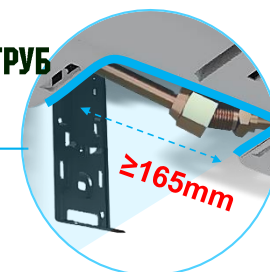

USB WI-FI

ЗРУЧНІ МОНТАЖ І ОБСЛУГОВУВАННЯ

ALL NEW LEBERG
СЕРІЯ BRANNEN

**П-ОБРАЗНА КАРТА МОНТАЖУ ЗМІЦНЕНА
ДОДАТКОВИМИ ЕЛЕМЕНТАМИ КРІПЛЕННЯ**

**ВБУДОВАНІ ТРИМАЧІ ПІДТРИМКИ
ДЛЯ ЗРУЧНОСТІ МОНТАЖУ**

DEN NORSKE KULDEN

LEBERG

НОРВЕЗЬКИЙ ХОЛОД

ЗРУЧНІ МОНТАЖ І ОБСЛУГОВУВАННЯ

ALL NEW LEBERG

СЕРІЯ VRANNEN

БІЛЬШЕ ПРОСТОРУ ДЛЯ ТРУБ

ОДНЕ НАТИСКАННЯ ДЛЯ ВІД'ЄДНАННЯ ВІД КАРТИ МОНТАЖУ

ОТВІР ДЛЯ КАБЕЛІВ

БІЛЬШЕ ПРОСТОРУ ДЛЯ З'ЄДНАННЯ ТРУБ

≥165mm

DEN NORSKE KULDEN

LEBERG

НОРВЕЗЬКИЙ ХОЛОД

ЗРУЧНІ МОНТАЖ І ОБСЛУГОВУВАННЯ

ШВИДКА ЗАМІНА ПЛАТИ КЕРУВАННЯ

Крок 1