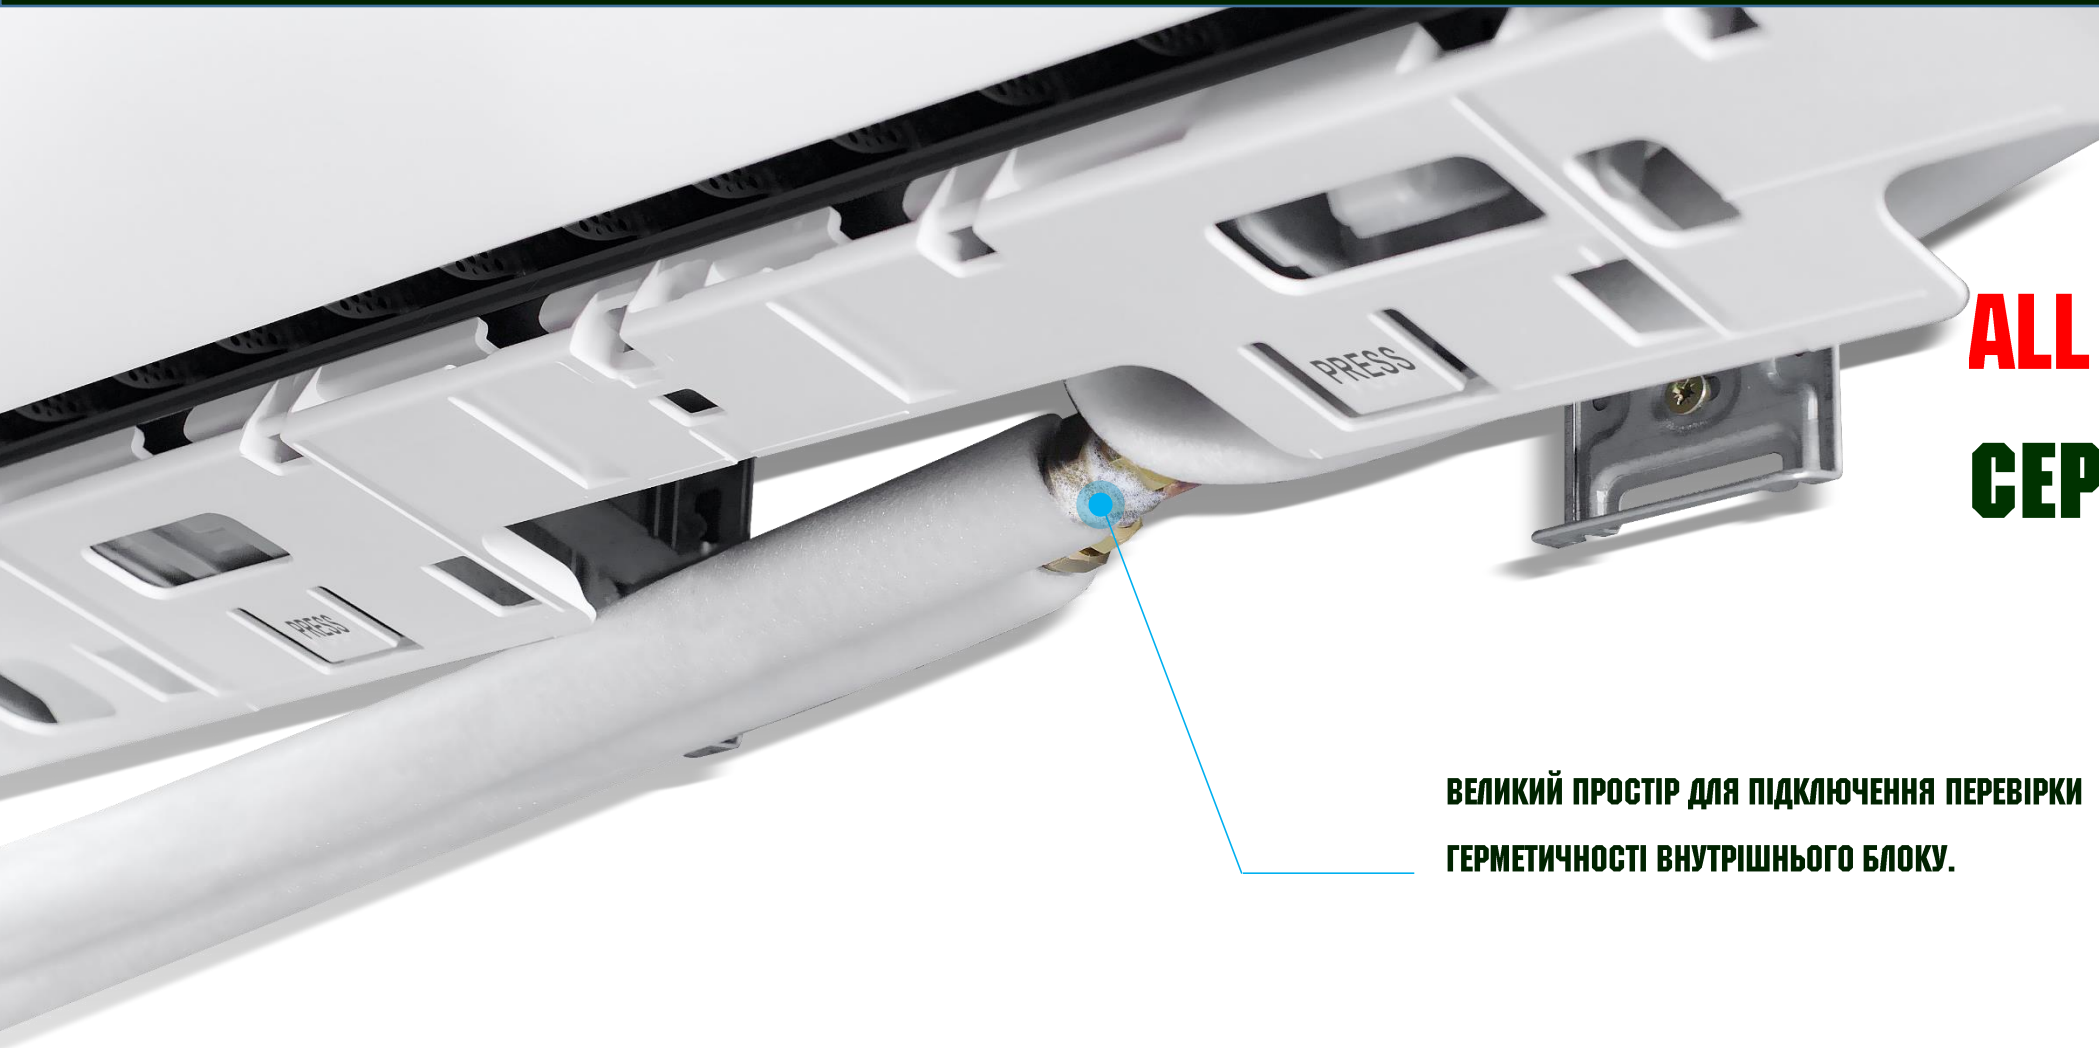

DEN NORSKE KULDEN

LEBERG

НОРВЕЗЬКИЙ ХОЛОД

ALL NEW LEBERG
СЕРІЯ BRANNEN

**ВЕЛИКИЙ ПРОСТІР ДЛЯ ПІДКЛЮЧЕННЯ ПЕРЕВІРКИ
ГЕРМЕТИЧНОСТІ ВНУТРІШНЬОГО БЛОКУ.**

ЗРУЧНІ МОНТАЖ І ОБСЛУГОВУВАННЯ