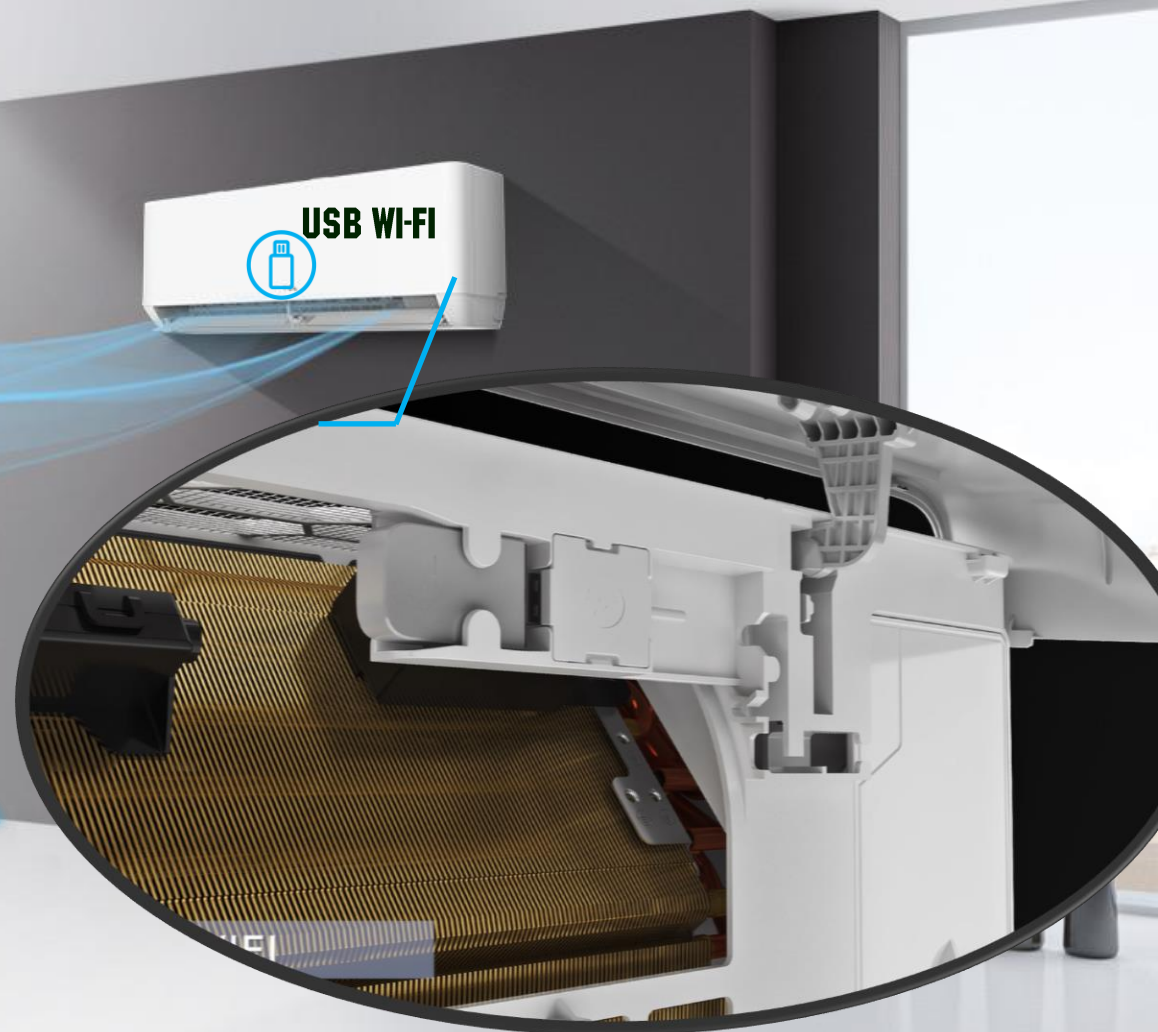

DEN NORSKE KULDEN

LEBERG

НОРВЕЗЬКИЙ ХОЛОД

ALL NEW LEBERG

СЕРІЯ VRANNEN

ВБУДОВАНИЙ **WI-FI** МОДУЛЬ

WI-FI CONTROL

AI VOICE CONTROL
КЕРУВАННЯ ГОЛОСОМ
ЧЕРЕЗ SMART КОЛОНКИ

USB WI-FI

ЗРУЧНІ МОНТАЖ І ОБСЛУГОВУВАННЯ

ALL NEW LEBERG
СЕРІЯ BRANNEN

**П-ОБРАЗНА КАРТА МОНТАЖУ ЗМІЦНЕНА
ДОДАТКОВИМИ ЕЛЕМЕНТАМИ КРІПЛЕННЯ**

**ВБУДОВАНІ ТРИМАЧІ ПІДТРИМКИ
ДЛЯ ЗРУЧНОСТІ МОНТАЖУ**

DEN NORSKE KULDEN