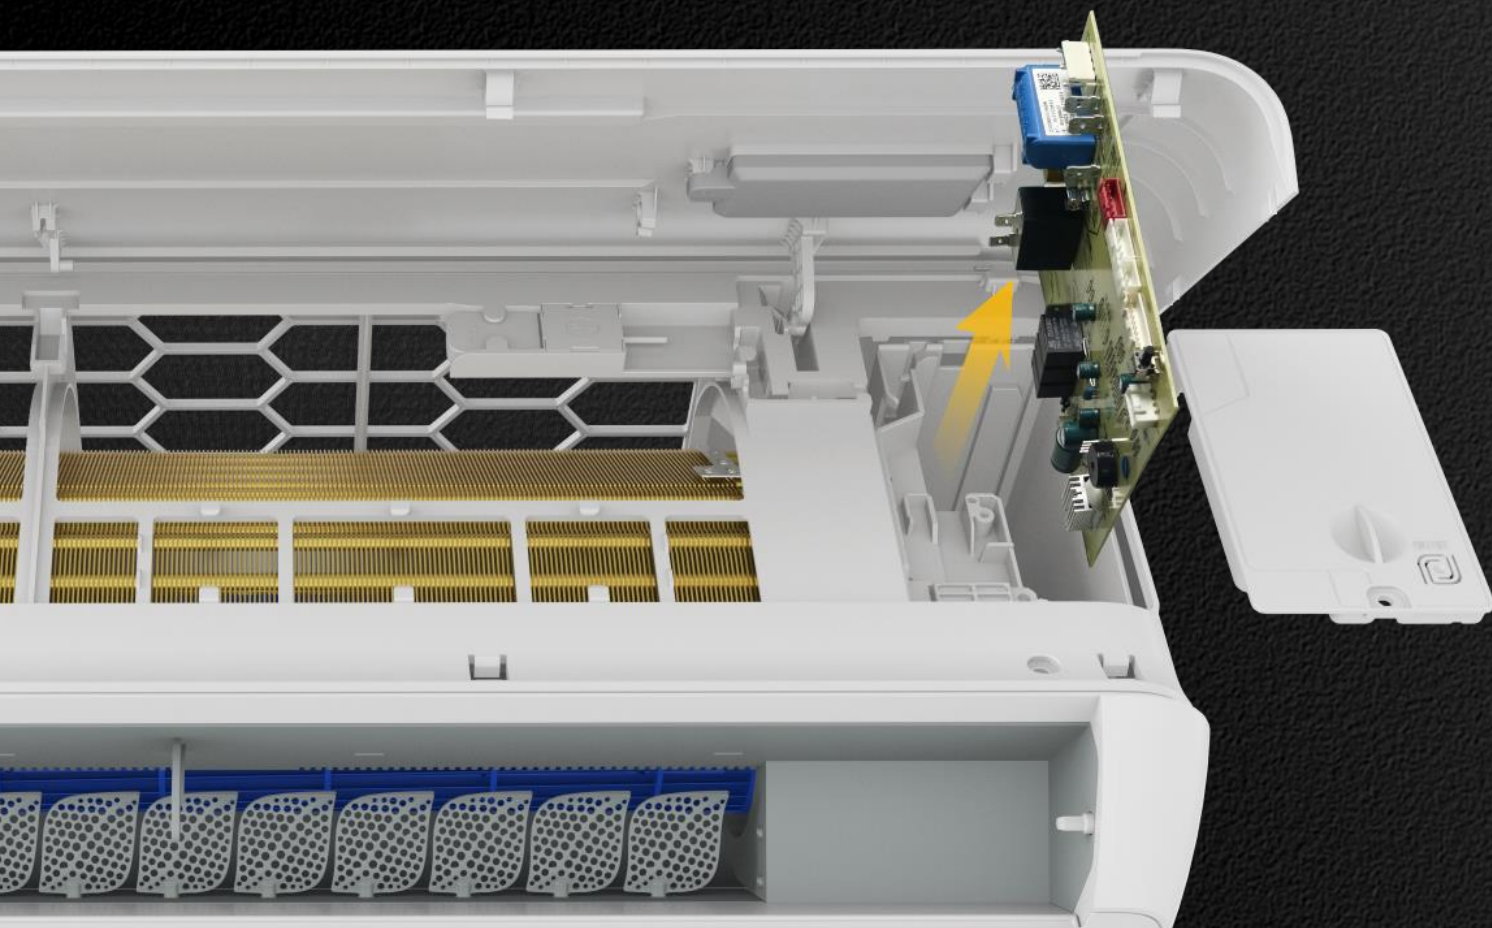

LEBERG

НОРВЕЗЬКИЙ ХОЛОД

ЗРУЧНІ МОНТАЖ І ОБСЛУГОВУВАННЯ

ALL NEW LEBERG

СЕРІЯ VRANNEN

БІЛЬШЕ ПРОСТОРУ ДЛЯ ТРУБ

ОДНЕ НАТИСКАННЯ ДЛЯ ВІД'ЄДНАННЯ ВІД КАРТИ МОНТАЖУ

ОТВІР ДЛЯ КАБЕЛІВ

БІЛЬШЕ ПРОСТОРУ ДЛЯ З'ЄДНАННЯ ТРУБ

≥165mm

DEN NORSKE KULDEN

LEBERG

НОРВЕЗЬКИЙ ХОЛОД

ЗРУЧНІ МОНТАЖ І ОБСЛУГОВУВАННЯ

ШВИДКА ЗАМІНА ПЛАТИ КЕРУВАННЯ

Крок 1