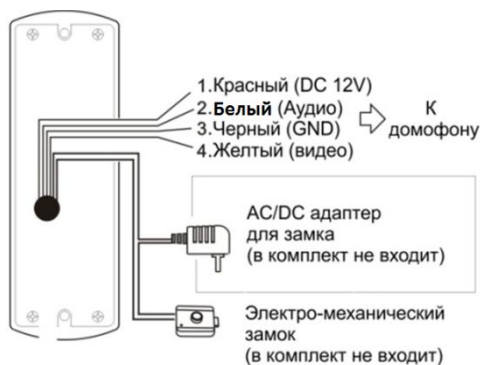

Вызывная панель Myers D300 HD v1.0

RUS

- Цветная CMOS камера
- Разрешение АHD-M/1.3Мр
- Антивандальное исполнение
- Степень защиты IP 44
- Угловой кронштейн
- ИК Подсветка
- Реле управления замком

Схема монтажа

Вызывная панель	
Модель	D-300
Версия	HD v1.0
Цвет	Серебряный/Черный/Медь
Камера	
Сенсор	1/3" CMOS HD
Разрешение	AHD-M (1.3Мр)
Режим День/Ночь	Auto
Светочувствительность, Lux	0.5
Система цветности	PAL
Видео выход	1 Vpp, 75Ω
Объектив	
Фокусное расстояние, mm	1.9
Диафрагма, F	1.4
Угол обзора по горизонтали, °	130
Угол обзора по вертикали, °	83
Тип объектива	Сферический
ИК Подсветка	
Дальность, m	3
Количество светодиодов, шт.	3
Угол освещения, °	60
Длина волны, nm	850
Габариты	
Размер, mm	130x48x32
Вес, g	340
Общие	
Питание	DC 12V/0.2A (от домофона)
Реле	NO/NC
Кнопка открытия замка	-
Материал корпуса	Металл
Материал кронштейна	Металл
Степень защиты IP	44
Температурный режим, °C	-40 ~ +60
Аксессуары	Угловой кронштейн, монтажный набор.
Гарантия, лет	1