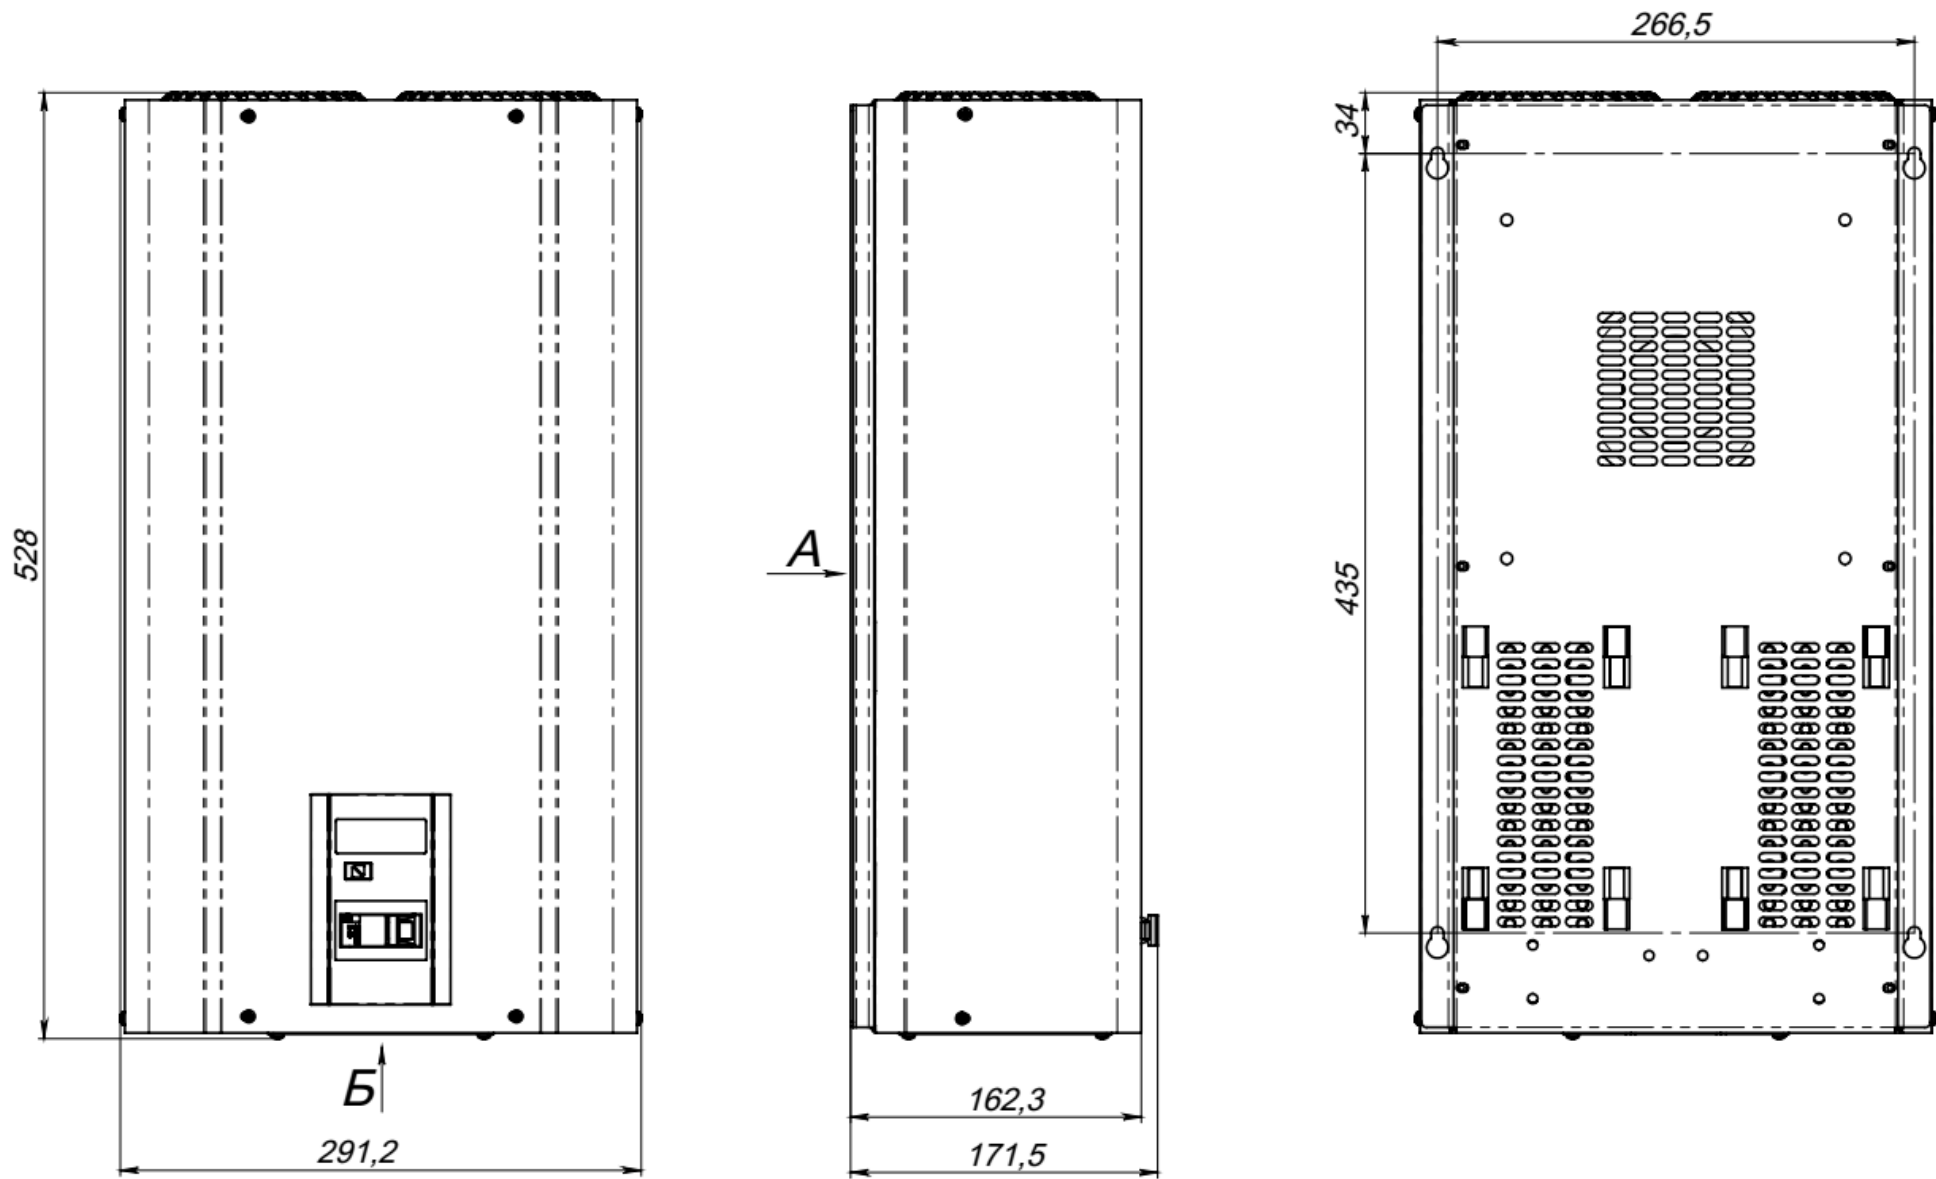

Габаритные и установочные размеры стабилизаторов ГИБРИД на 10- 16А

Габаритные и установочные размеры стабилизаторов ГИБРИД на 25, 32, 40А

Габаритные и установочные размеры стабилизаторов ГИБРИД на 50, 63 и 80А