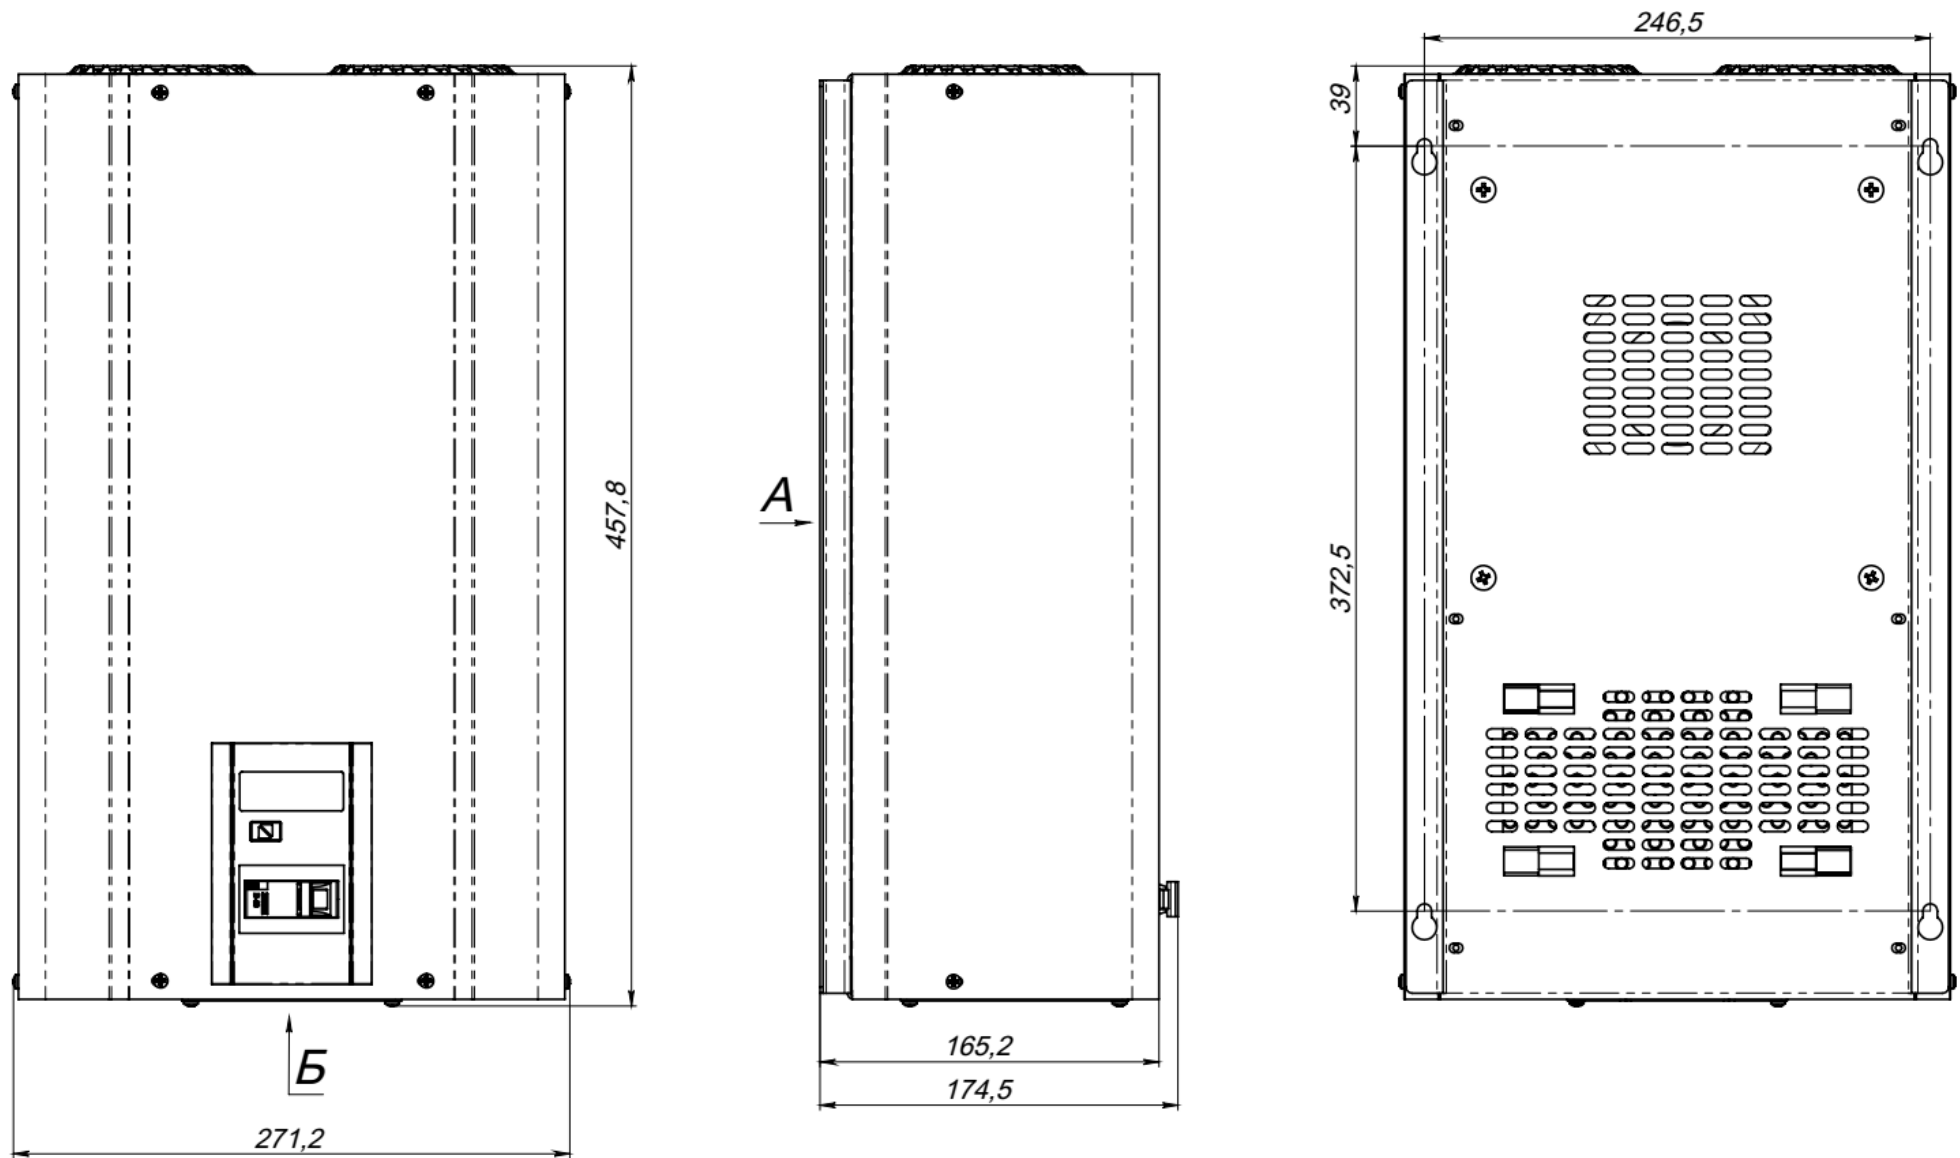

Габаритные и установочные размеры стабилизаторов ГИБРИД на 10- 16А

Габаритные и установочные размеры стабилизаторов ГИБРИД на 25, 32, 40А

Габаритные и установочные размеры стабилизаторов ГИБРИД на 50, 63 и 80А