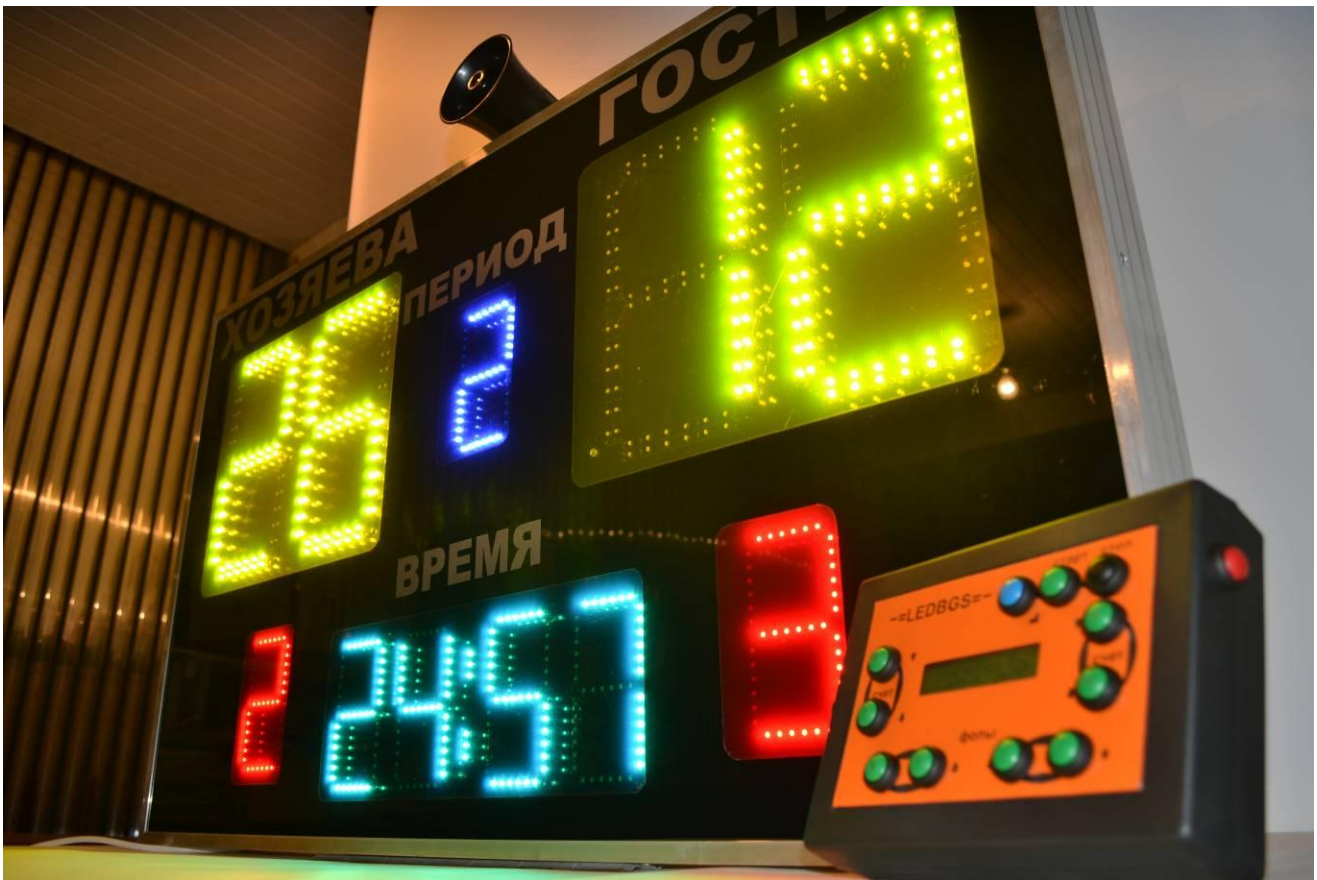

Табло для спорта ETD2R-82

Проектирование светодиодных систем индикации
и отображения информации

тел: (057) 759-88-13

моб: (068) 610-18-27

web: www.ledbgs.kh.ua

e-mail: product@ledbgs.kh.ua

г. Харьков, ул. Фрунзе 21, оф. 125