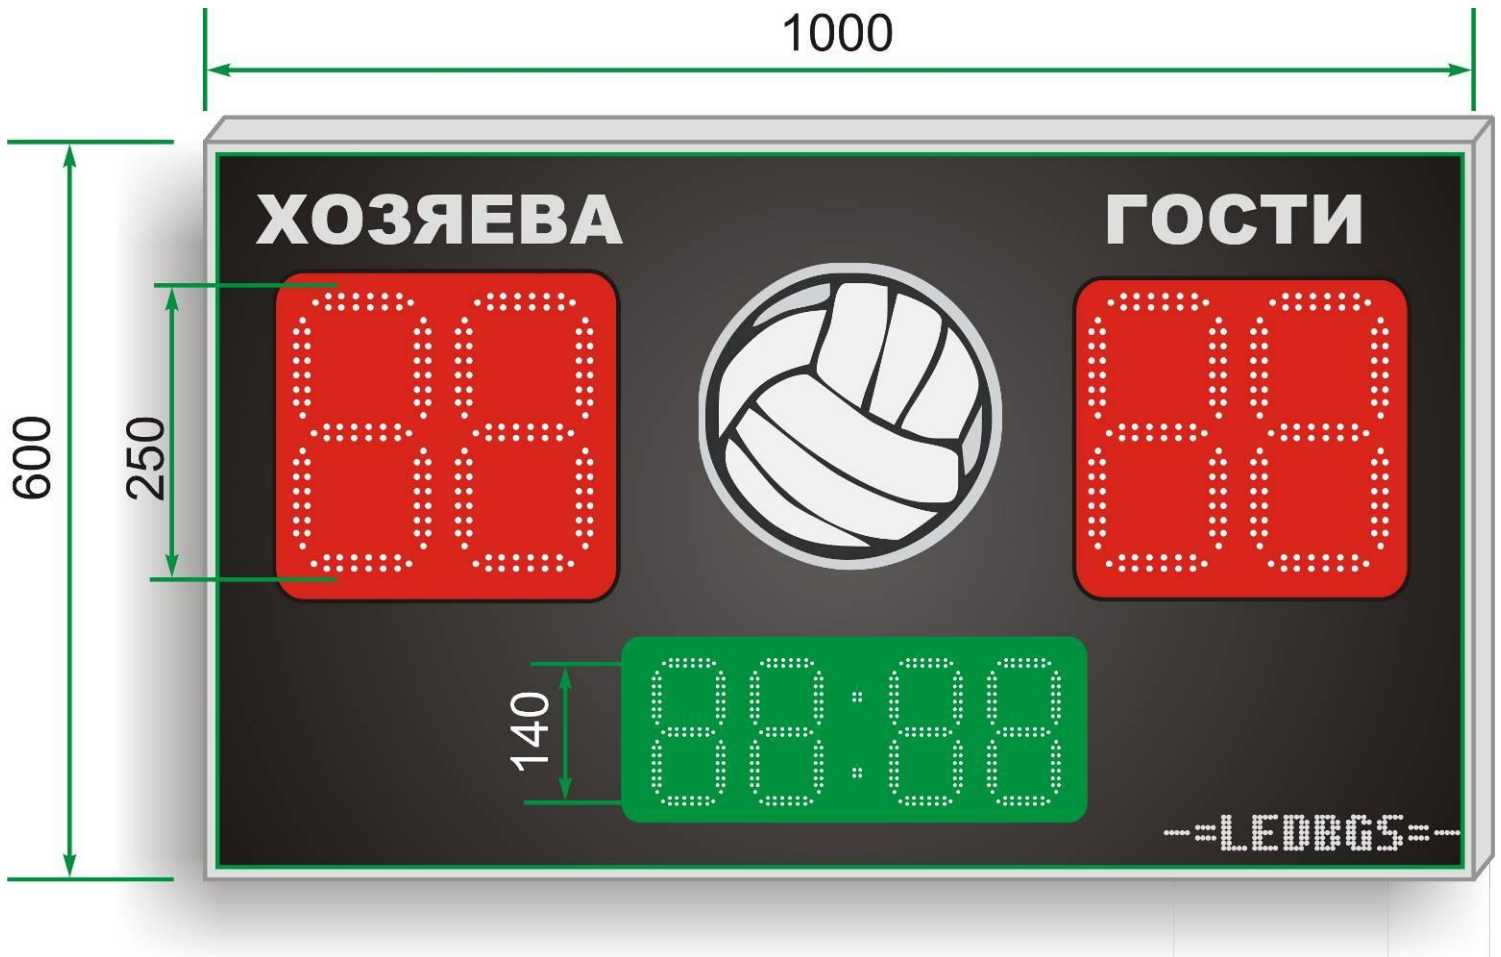

Табло для спорта ETS-25F

Габаритные размеры, мм :	600 x 1000 x 95;
Напряжение питания, В	220 В, 50 Гц (допустимые перепады $\pm 30\%$);
Высота поля «Счет», мм	250;
Высота поля «Время», мм	140;
Потребление электроэнергии, Вт	не более 25;
Угол обзора	170° ;
Вес не более, кг	10;
Диапазон рабочих температур, $^{\circ}\text{C}$	0 ... + 55
Управление	беспроводной пульт (до 60 м)

Корпус: металл. каркас + алюминиевый профиль + акрил.

В комплект поставки входит: табло, пульт управления, гарантийный талон.

Стоимость электронного табло **4 600 грн**

Гарантия на электронные табло 24 месяца.