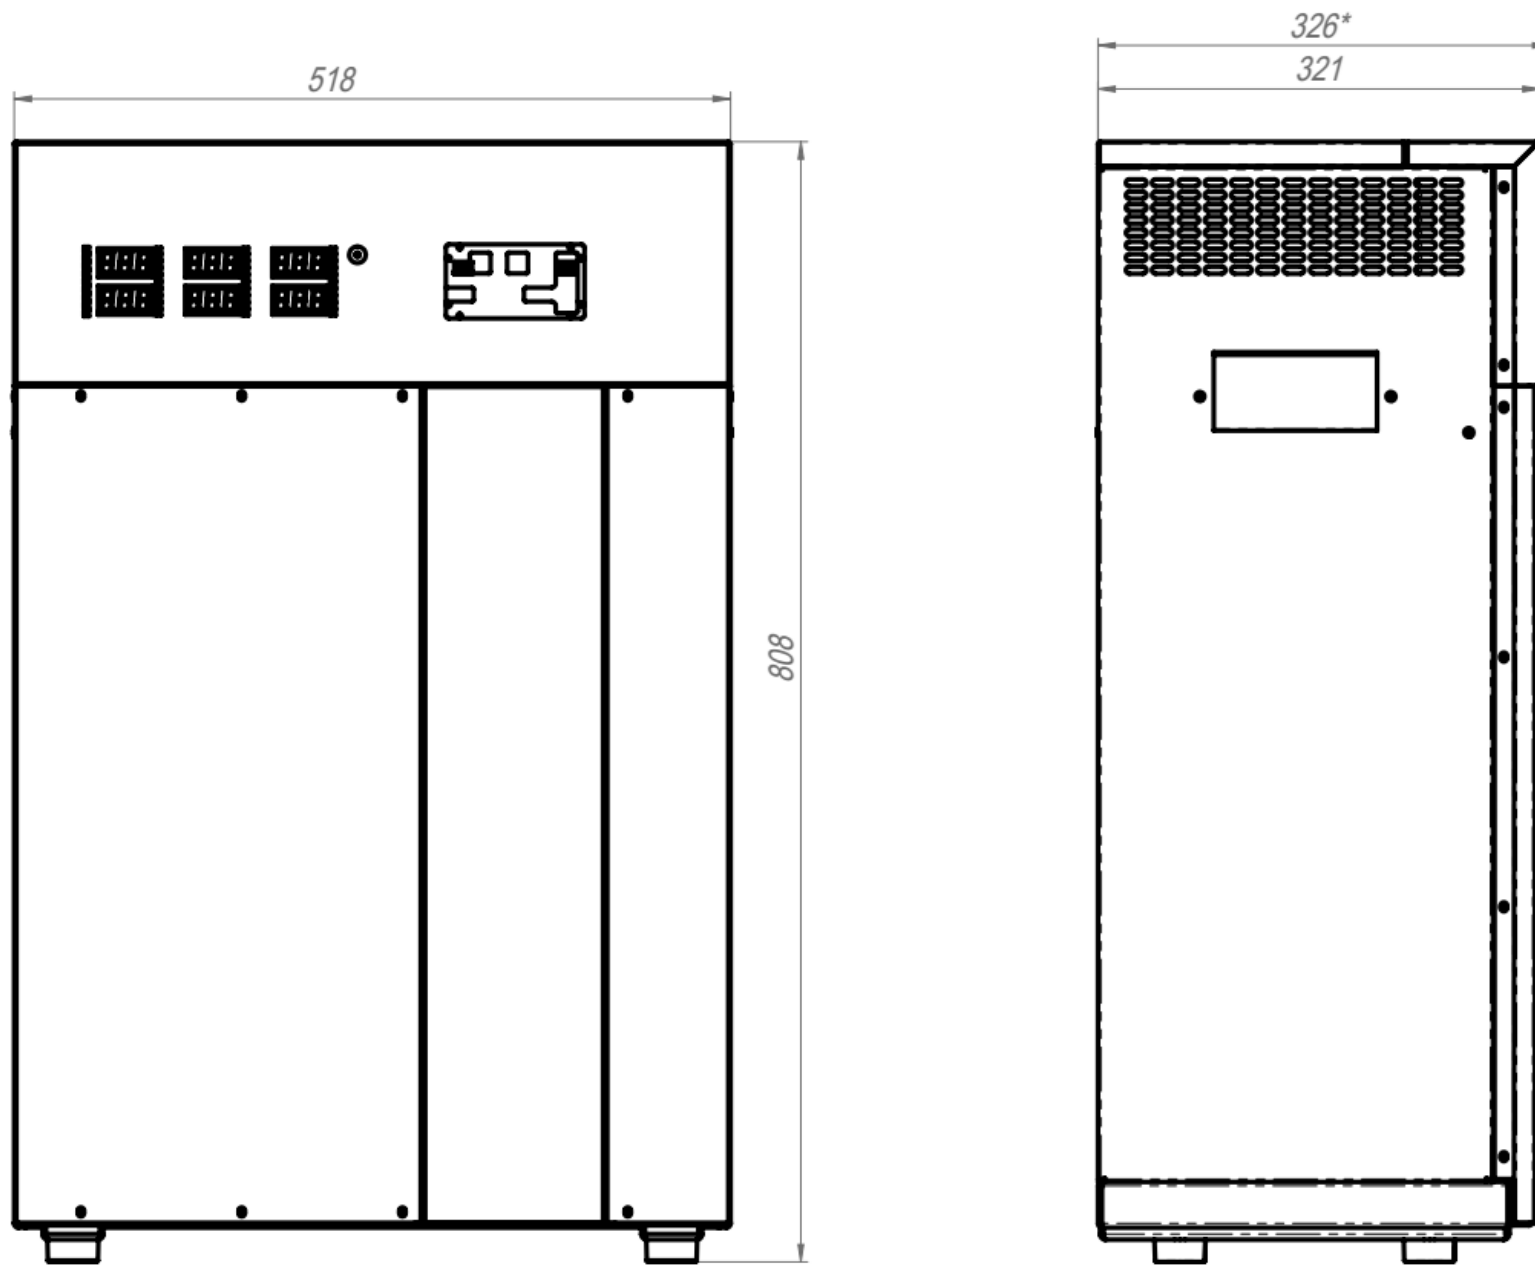

Габаритные размеры стабилизаторов Герц на 25-63А

Габаритные размеры стабилизаторов Герц на 80А

Габаритные размеры стабилизаторов Герц-ПРО на 100-160А