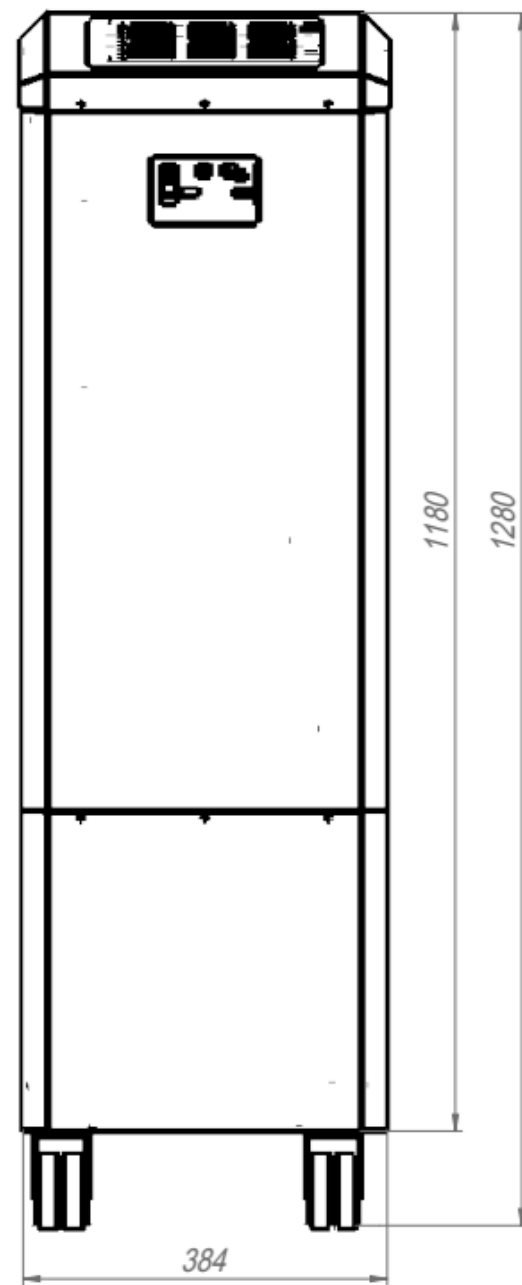

Габаритные размеры стабилизаторов Герц на 25-63А

Габаритные размеры стабилизаторов Герц на 80А

Габаритные размеры стабилизаторов Герц-ПРО на 100-160А