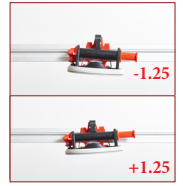

EASY-MOVE MKIV С ПРИСОСКАМИ RV175 (С ВАКУУММЕТРОМ)

VENTOSE
ANTIMACCHIA
STAIN FREE
SUCTION CUPS

432EM04CA

VENTOSE
ANTIMACCHIA
STAIN FREE
SUCTION CUPS

432EM04TA

- Оснащен инновационными вакуумными присосками RV175 (незаменима для структурированных поверхностей).
- Максимальная безопасность благодаря вакуумметру указывает на степень захвата присосок. Насосная система позволяет восстанавливать / увеличивать вакуум в любое время, пока присоска находится на месте.
- Благодаря усовершенствованным накладкам, скольжение между основными алюминиевыми профилями максимально плавное.
- Все присоски (включая центральные) можно легко перемещать по профилям в любую позицию.
- Доступна версия с двумя направляющими-ригелями переменной длины (минимум 90 см; максимум 160 см), чтобы легко адаптироваться к любым плитам.
- Ригели свободно наклоняются по отношению к основным профилям, легко адаптируясь к самым сложным плитам.
- Каждый ригель оснащен присоской RV175, которую можно перемещать по всей длине.

- Присоски быстро и легко размещаются как внутри, так и снаружи основных профилей.
- Наклонные присоски (+/- 1,25 °) способны адаптироваться к неизбежному изгибу плит и гарантируют оптимальное сцепление в любой ситуации. Система идеальна для структурированных поверхностей.
- Установленные в линию присоски позволяют использовать EASY-MOVE MK^{IV} также на полосках малой ширины (минимум 19 см).
- Оснащен 4-мя ручками с нескользящей, мягкой и грязезащитной резиной для более эргономичного и оптимизированного использования, особенно при настенном монтаже.
- Максимальная длина плиты - 320 см, минимальная - 100 см.
- Доступна версия с ригелями (8 присосок) или без (6 присосок). Пара ригелей и присосок также доступны в качестве аксессуара.
- Набор из 4 двойных ручек доступен как аксессуар для максимальной эргономики в случае использования 4-мя рабочими.