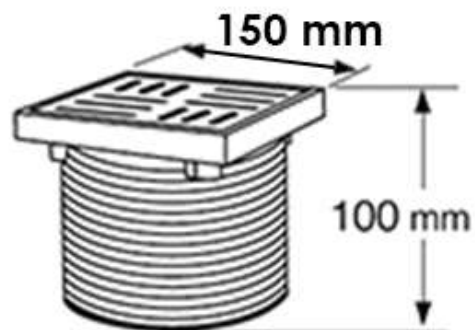

# REDI

le strade dell'acqua

[www.istoki-m.com.ua](http://www.istoki-m.com.ua)

**EAS45AI Трап вертикальный фланцевый с "сухим затвором" (шарик) INOX Ø50x150 мм**