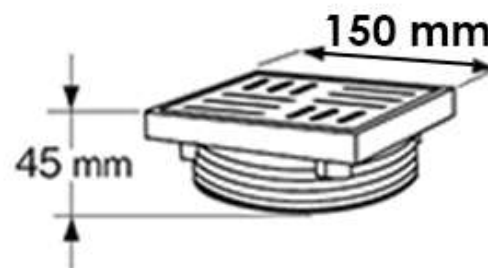

# REDI

le strade dell'acqua

[www.istoki-m.com.ua](http://www.istoki-m.com.ua)

**EAS45AI Трап вертикальный фланцевый с "сухим затвором" (шарик) INOX Ø50x150 мм**