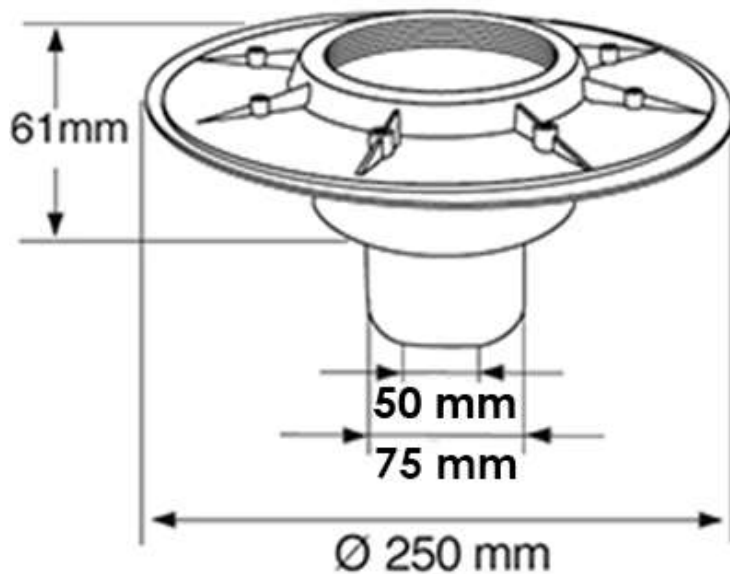

# REDI

le strade dell'acqua

[www.istoki-m.com.ua](http://www.istoki-m.com.ua)

**EAS45AI Трап вертикальный фланцевый с "сухим затвором" (шарик) INOX Ø50x150 мм**