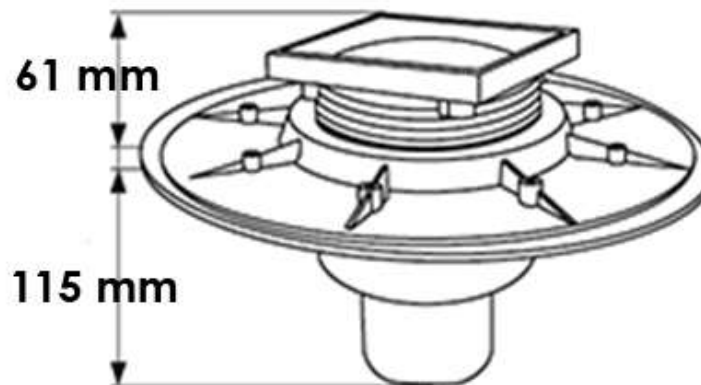

# REDI

le strade dell'acqua

[www.istoki-m.com.ua](http://www.istoki-m.com.ua)

**EAS45AI Трап вертикальный фланцевый с "сухим затвором" (шарик) INOX Ø50x150 мм**