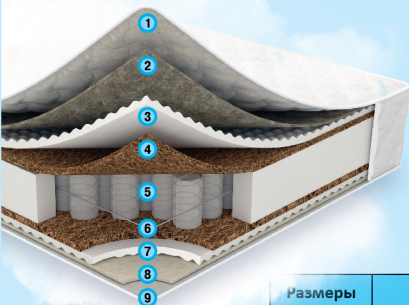

EXTRA

1. Чехол - ткань жаккард с микрофиброй повышенной прочности
2. Шерсть
3. Ячеистый пенополиуретан
4. Термовойлок
5. Пружинная система "Pocket Spring" 272 шт/м, крепленная по периметру рамой из прокатной стали
6. Кокос PoliTex®
7. Ячеистый пенополиуретан
8. Хлопок
9. Чехол - ткань жаккард с микрофиброй повышенной прочности

Размеры	Ширина (мм)							
Длина (мм)	700	800	900	1200	1400	1500	1600	1800
1900	1091 грн	1210 грн	1358 грн	1776 грн	2043 грн	2189 грн	2344 грн	2612 грн
2000	x	1227 грн	1378 грн	1801 грн	2074 грн	2222 грн	2376 грн	2646 грн
Нестандартный размер (стоимость за 1 кв. м.) - 956 грн.