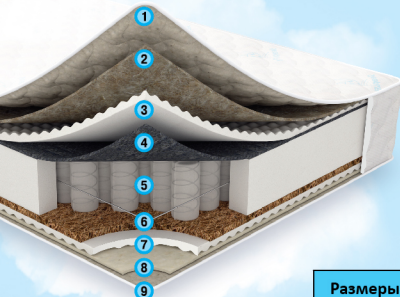

DAILY 2в1

1. Чехол - ткань жаккард с микрофиброй повышенной прочности
2. Шерсть
3. Ячеистый пенополиуретан
4. Термовойлок
5. Пружинная система "Pocket Spring" 272 шт/м, крепленная по периметру рамой из прокатной стали
6. Кокос PolTex®
7. Ячеистый пенополиуретан
8. Хлопок
9. Чехол - ткань жаккард с микрофиброй повышенной прочности

Размеры	Ширина (мм)								
	Длина (мм)	700	800	900	1200	1400	1500	1600	1800
1900	1091 грн	1210 грн	1358 грн	1776 грн	2043 грн	2189 грн	2344 грн	2612 грн	
2000	x	1227 грн	1378 грн	1801 грн	2074 грн	2222 грн	2376 грн	2646 грн	
Нестандартный размер (стоимость за 1 кв. м.) - 956 грн.									

Лучший сон!