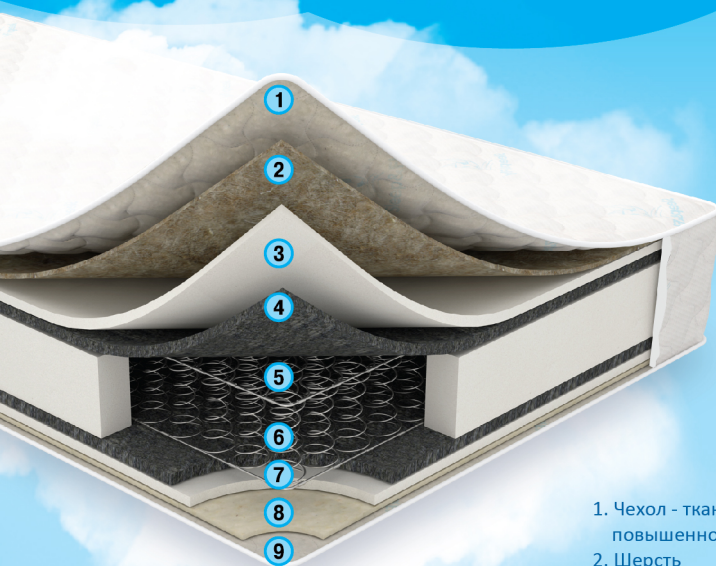

STANDART PLUS

Новый сон !

1. Чехол - ткань жаккард с микрофиброй повышенной прочности
2. Шерсть
3. Пенополиуретан
4. Термовойлок
5. Блок пружин "Боннель" 120 шт/м²
6. Термовойлок
7. Пенополиуретан
8. Хлопок
9. Чехол - ткань жаккард с микрофиброй повышенной прочности

Размеры	Ширина (мм)							
	700	800	900	1200	1400	1500	1600	1800
Длина (мм)	700	800	900	1200	1400	1500	1600	1800
1900	697 грн	774 грн	832 грн	1084 грн	1250 грн	1340 грн	1418 грн	1580 грн
2000	x	787 грн	844 грн	1101 грн	1271 грн	1362 грн	1441 грн	1621 грн
Нестандартный размер (стоимость за 1 кв. м.) - 620 грн.