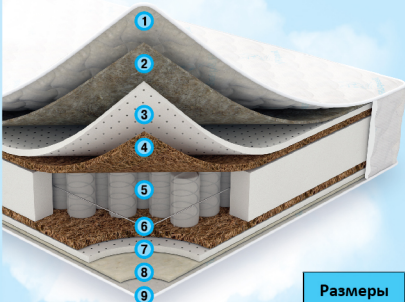

EXTRA LATEX

1. Чехол - ткань жаккард с микрофиброй повышенной прочности
2. Шерсть
3. Перфорированный латекс
4. Кокос PoliTex®
5. Пружинная система "Pocket Spring" 272 шт/м, крепленная по периметру рамой из прокатной стали
6. Кокос PoliTex®
7. Перфорированный латекс
8. Хлопок
9. Чехол - ткань жаккард с микрофиброй повышенной прочности

Размеры	Ширина (мм)							
	700	800	900	1200	1400	1500	1600	1800
Длина (мм)	700	800	900	1200	1400	1500	1600	1800
1900	1609 грн	1785 грн	1993 грн	2613 грн	3027 грн	3243 грн	3440 грн	3853 грн
2000	x	1817 грн	2030 грн	2662 грн	3084 грн	3304 грн	3505 грн	3937 грн
Нестандартный размер (стоимость за 1 кв. м.) - 1409 грн.