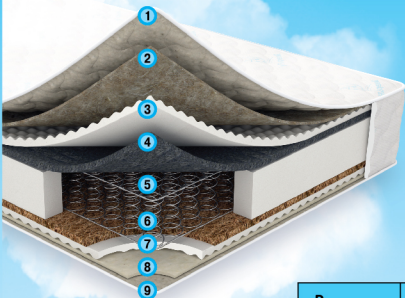

CLASSIC 2в1 КОКОС

1. Чехол - ткань жаккард с микрофиброй повышенной прочности
2. Шерсть
3. Ячеистый пенополиуретан
4. Термовойлок
5. Блок пружин "Боннель" 120 шт/м²
6. Кокос PoliTex®
7. Ячеистый пенополиуретан
8. Хлопок
9. Чехол - ткань жаккард с микрофиброй повышенной прочности

Размеры	Ширина (мм)							
	700	800	900	1200	1400	1500	1600	1800
Длина (мм)	700	800	900	1200	1400	1500	1600	1800
1900	824 грн	914 грн	987 грн	1289 грн	1491 грн	1597 грн	1693 грн	1893 грн
2000	x	928 грн	1001 грн	1308 грн	1512 грн	1621 грн	1718 грн	1921 грн
Нестандартный размер (стоимость за 1 кв. м.) - 722 грн.