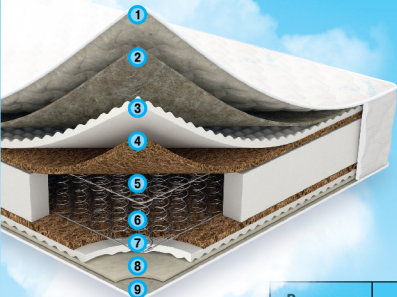

CLASSIC PLUS KOKOS

1. Чехол - ткань жаккард с микрофиброй повышенной прочности
2. Шерсть
3. Ячеистый пенополиуретан
4. Кокос PoliTex®
5. Блок пружин "Боннель" 120 шт/м²
6. Кокос PoliTex®
7. Ячеистый пенополиуретан
8. Хлопок
9. Чехол - ткань жаккард с микрофиброй повышенной прочности

Размеры	Ширина (мм)							
Длина (мм)	700	800	900	1200	1400	1500	1600	1800
1900	1091 грн	1210 грн	1358 грн	1776 грн	2043 грн	2189 грн	2344 грн	2612 грн
2000	x	1227 грн	1378 грн	1801 грн	2074 грн	2222 грн	2376 грн	2646 грн
Нестандартный размер (стоимость за 1 кв. м.) - 956 грн.