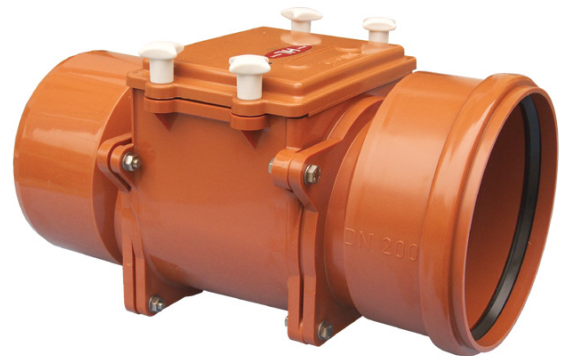

HL720

Механический канализационный затвор DN200 с автоматической заслонкой из нержавеющей стали.

Механический канализационный затвор DN200 с автоматической заслонкой из нержавеющей стали и прочисткой.

тех.изображение