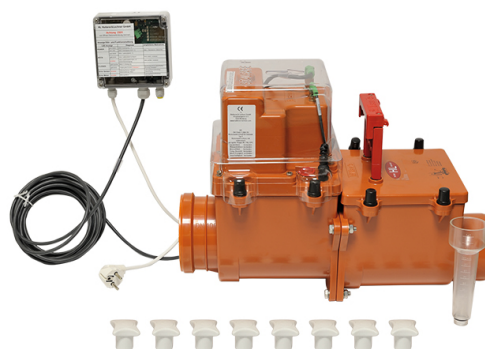

HL715.2EPC

Механический магистральный канализационный затвор DN160 с электроприводной заслонкой, с дополнительной заслонкой из нержавеющей стали и ручным затвором . С возможностью подключения к компьютеру.

Механический магистральный канализационный затвор DN160 с электроприводной заслонкой, ручным затвором и прочисткой. Показ работоспособности, показ и звуковой сигнал на электронном модуле управления при повреждении. С возможностью подключения к компьютеру.